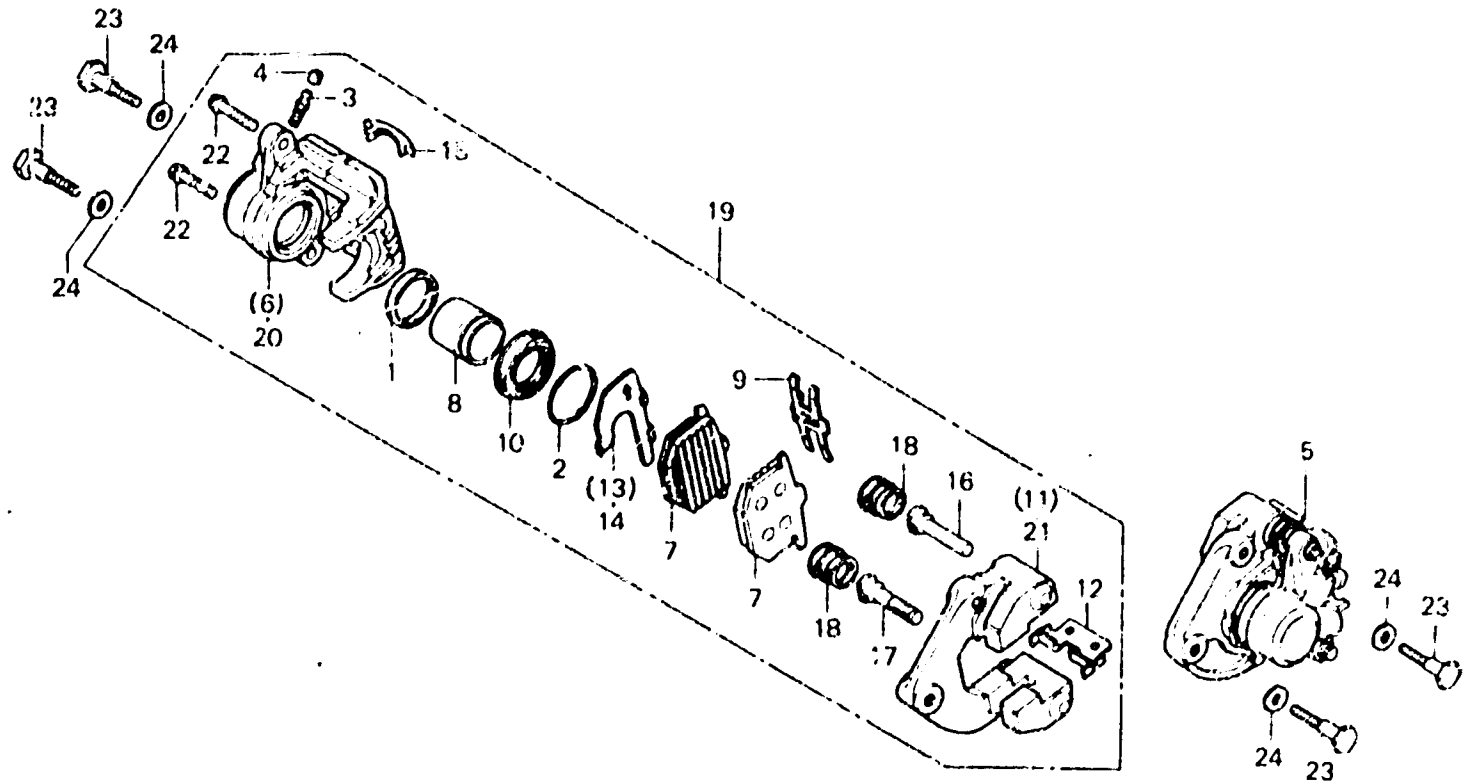

I 6

F-11

Front brake caliper

Etrier de frein avant

Vorderradbremssattel

Calibrador de freno delantero

B131-34

Item d'entretien	T.D.R.	N° de réf.	N° de pièce	Description	N° de requis GL1000 K3 Z	N° de série	Code de zone
		7	45105-410-006	SABOT COMP. (NISSHIN)	4	4009817	CM
				45105-410-016	4		ED, F, G
			45105-410-016	SABOT COMP.	4	4009819	E, ED, F, G
				45105-410-026	4		CM
				45105-410-026	4	4114505	DK, DM, U
		8	45107-410-006	SABOT COMP. (NISSHIN)	2		F, ED, F, G
				PISTON (NISSHIN)	2		CM, DK, SA
				PISTON	2		CM, DM, J
		9	45108-410-006	RESSORT DE PLAQUETTE (NISSHIN)	2		DK, E, ED, F, G, SA
				RESSORT DE PLAQUETTE	2		CM
		10	45109-371-006	SOUFFLET DE PISTON	2		CM, DM, U
				SOUFFLET DE PISTON	2		DK, E, ED, F, G, SA
				SOUFFLET DE PISTON	2		CM
		11	45110-410-006	SUPPORT AV. G. (NISSHIN)	1		CM, DM, U
				SUPPORT AV. G.	1		DK, E, ED, F, G, SA
				SUPPORT AV. G.	1		CM
		12	45112-410-006	FIXATION DE SUPPORT AV.	4		
		13	45114-371-006	CALE A DE BUTEE	1		
		14	45116-371-006	CALE B DE BUTEE	1		