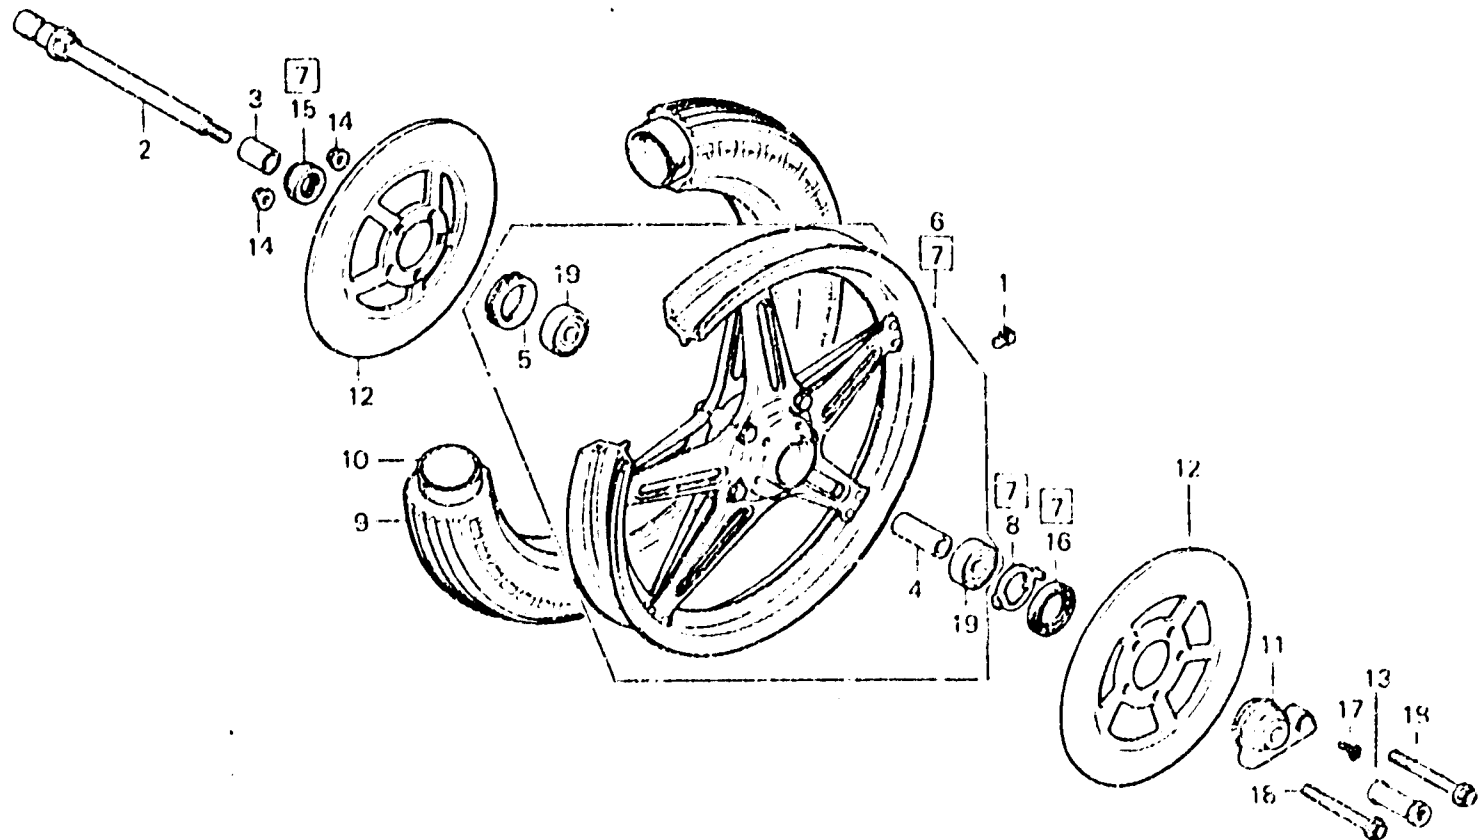

I 10

F-12

Front wheel

Roue avant

Vorderrad

Rueda delantera

B431-35

Item d'entretien	T.D.R.	N° de réf.	N° de pièce	Description	N° de repus GL1000 K3 Z	N° de série	Code de zone
		10	44712-300-003	CHAMBRE A AIR (3.25/3.50-19 BS)	1 1		CM,DK,DM,E,ED,F,G,U
			44712-300-004	CHAMBRE A AIR (3.25/3.50-19) (DUNLOP)	1 1		CM,DK,DM,E,ED,F,G,U
			44712-371-003	CHAMBRE A AIR (3.50-19.BS)	1		SA
		11	44800-410-003	ENS. BOITIER DE PIGNON DE COMPTEUR DE VITESSE	1 1		
		12	45251-410-000	DISQUE DE FREIN AV.	2		
			45251-422-000	DISQUE DE FREIN AV.	2		
		13	90305-431-67C	ECROU, ESSIEU ROUE, 12MM	1 1		
		14	90309-357-000	ECROU US, 8MM	5 5		
		15	91252-300-003	CACHE-POUSSIÈRE, 22X36X8	1 1		
		16	91258-410-003	CACHE-POUSSIÈRE, 40X50X5 91258-410-013	1	4011622	
			91258-410-006	CACHE-POUSSIÈRE, 40X50X5	1 1		
			91258-410-013	CACHE-POUSSIÈRE, 40X50X5	1	4011623	
					1		
		17	93700-05020-08	VIS A TETE OVALE, 5X20	1 1		