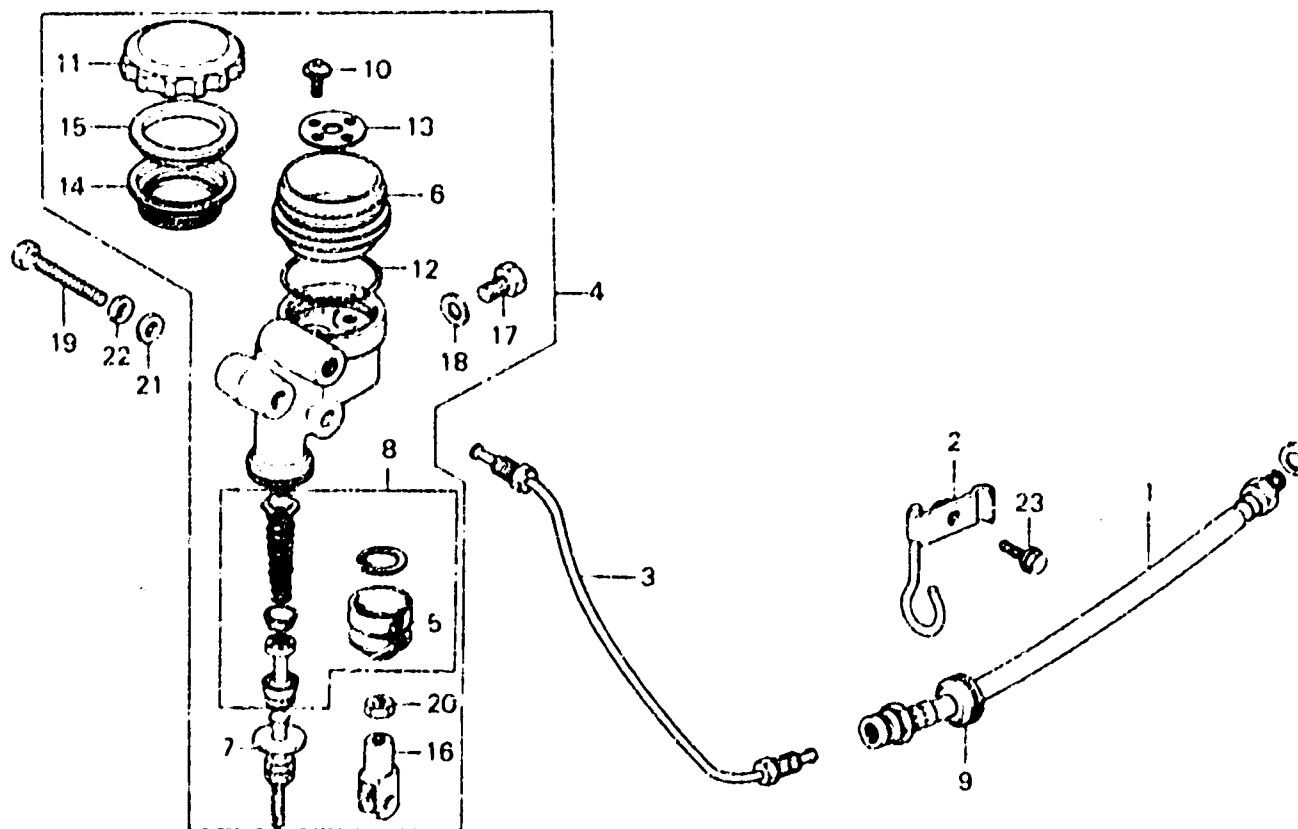

I 12

F-13

Rear brake master cylinder

Maitre cylindre de frein arrière

Hinterradbremms-Hauptzylinder

Cilindro maestro de freno trasera

H11-30

Item d'entretien	T.D.R.	N° de réf.	N° de pièce	Description	N° de requis GI 1000 K3 Z	N° de série	Code de zone
DURITE DE FREIN AR.	0.9	1	43310-431-671	DURITE DE FREIN AR.	1 1		
TUYAU DE FREIN AR.		2	43415-371-000	AGRAFE DE DURITE DE FREIN AR.	1 1		
JEU DE MAITRE CYLINDRE AR.		3	43420-371-000	TUYAU DE FREIN AR.	1 1		
CUYETTE D'HUILE	0.4	4	43500-431-611	JEU DE MAITRE CYLINDRE AR.	1	4054682	DK, DM, ED, F, G
PIECES RELATIVES Y COMPRISES			43500-431-612				
ENS. MAITRE CYLINDRE AR.	0.7		43500-431-651	JEU DE MAITRE CYLINDRE AR.	1	4054682	U
			43500-431-652				
			43500-431-671	ENS. MAITRE CYLINDRE AR.	1	4054682	CM
			43500-431-672				
			43500-431-612	ENS. MAITRE CYLINDRE AR.	1	4054683	DK, DM, ED, F, G
				(NISSHIN)	1		DK, E, ED, F, G, SA
			43500-431-652	ENS. MAITRE CYLINDRE AR.	1	4054683	U
				(NISSHIN)			
			43500-431-672	ENS. MAITRE CYLINDRE AR.	1	4054683	CM
				(NISSHIN)	1		CM
		5	43504-371-003	SOUFFLET DE MAITRE CYLINDRE	1	4054662	
			43504-371-013	SOUFFLET DE MAITRE CYLINDRE	1	4054683	
					1		