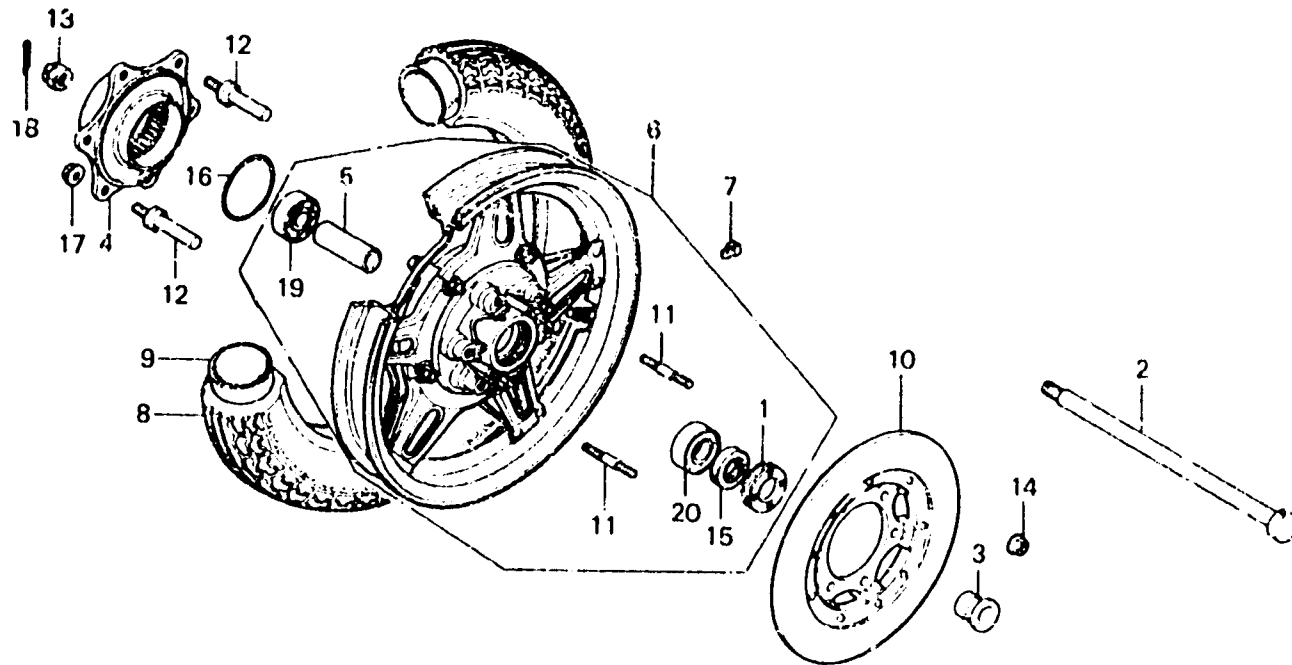

J 2

F-15

Rear wheel

Roue arrière

Hinterrad

Rueda trasera

B411-08

Item d'entretien	T.D.R.	N° de réf.	N° de pièce	Description	N° de requis GL1000 K3 Z	N° de série	Code de zone
			42712-371-003	CHAMBRE A AIR (4.50-17 BS)	1 1		CM, DK, DM, SA, U
		10	43120-371-000	DISQUE COMP. FREIN AR.	1 1		
		11	90125-329-010	GOUJON, 8X45	6 6		
		12	90128-346-003	BOULON DE FIXATION DE PIGNON MENE	6 6		
		13	90306-268-000	ECROU D'AXE DE ROUE AR.	1 1		
		14	90309-357-000	ECROU UBS, 8MM	6 6		
		15	91253-356-005	CACHE-POUSSIERE, 30X45X9,5	1 1		
		16	91359-371-005	JOINT TORIQUE, 63X3,0	1 1		
		17	94050-10080	ECROU DE BRIDE, 10MM	6 6		
		18	94201-40300	GOUPILLE FENDUE, 4,0X30	1 1		
		19	96140-62040-10	ROULEMENT A BILLES RADIAL, 6204J	1 1		
		20	96140-63040-10	ROULEMENT A BILLES RADIAL, 6304U	1 1		