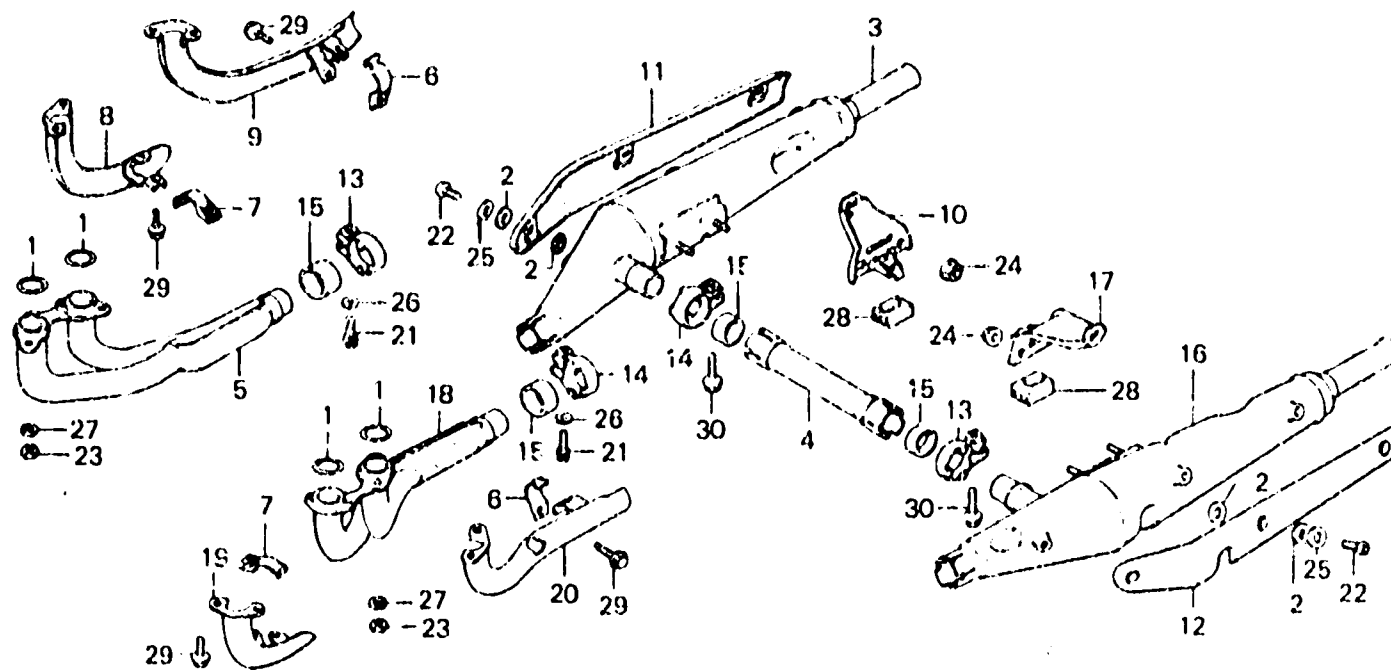

K 10

F-24

Exhaust muffler

Pot d'échappement

Auspufftopf

Silenciador

841-47

Item d'entretien	T.D.R.	N° de réf.	N° de pièce	Description	N° de requis GL 1000 K? Z	N° de série	Code de zone
		27	94111-08000	RONDELLE ELASTIQUE, 8MM	8 8		
		28	95011-64000	CAOUTCHOUC D DE BEQUILLE	2 2		
		29	95700-06016-00	BOULON DE BRIDE, 6X16	4 4		
		30	95700-08040-00	BOULON DE BRIDE, 8X40	2 2		