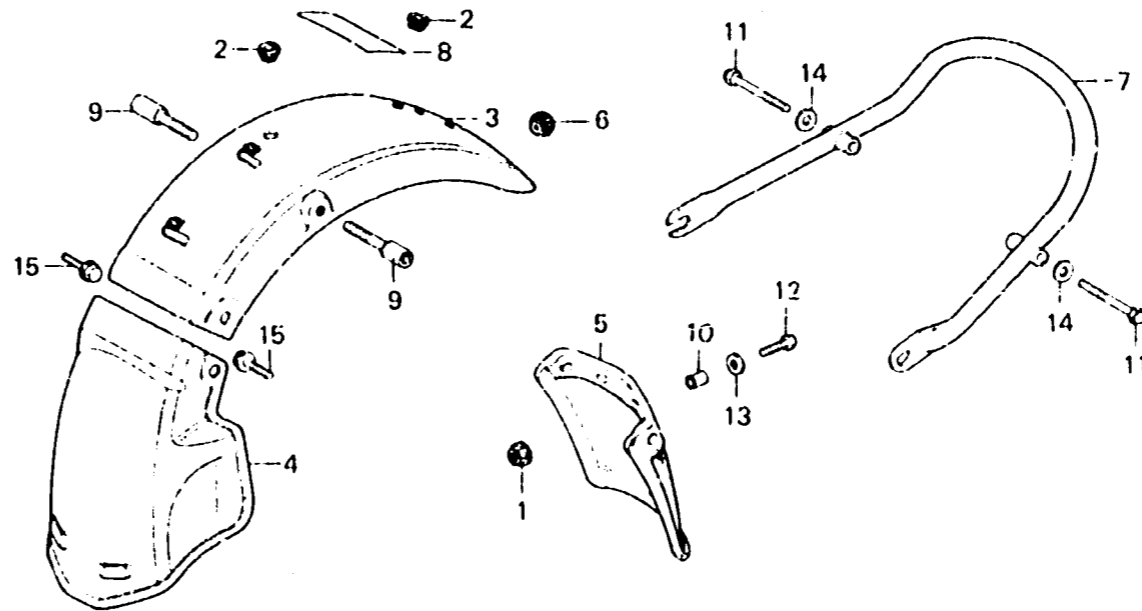

**L 5**

**F-29**

Rear fender

Garde-boue arrière

Hinterer Kotflügel

Parafango trasero

B431-63

Item d'entretien	T.D.R.	N° de réf.	N° de pièce	Description	N° de requis GL1000 K3 Z	N° de série	Code de zone
			87505-431-621	PLAQUE D'AVERTISSEMENT DE PNEU (FRENCH)	1		F
			87505-431-650	PLAQUE D'AVERTISSEMENT DE PNEU	1		DX
			87505-431-661	PLAQUE D'AVERTISSEMENT DE PNEU	1		SA
		9	90102-371-000	BOULON DE FIXATION DE GARDE-BOUE	2 2		
		10	90325-323-630	COLLIER DE BAVETTE AR.	4 4		ED
		11	92600-08040-08	BOULON DE CHAPEAU, 8X40	2 2		
		12	93500-06020	VIS A TETE CYLINDRIQUE, 6X20	4 4		ED
		13	94101-06000	RONDELLE PLATE, 6MM	4 4		ED
		14	94101-08200	RONDELLE PLATE, 8MM	2 2		
		15	95700-08014-08	BOULON DE BRIDE, 8X14	2 2		