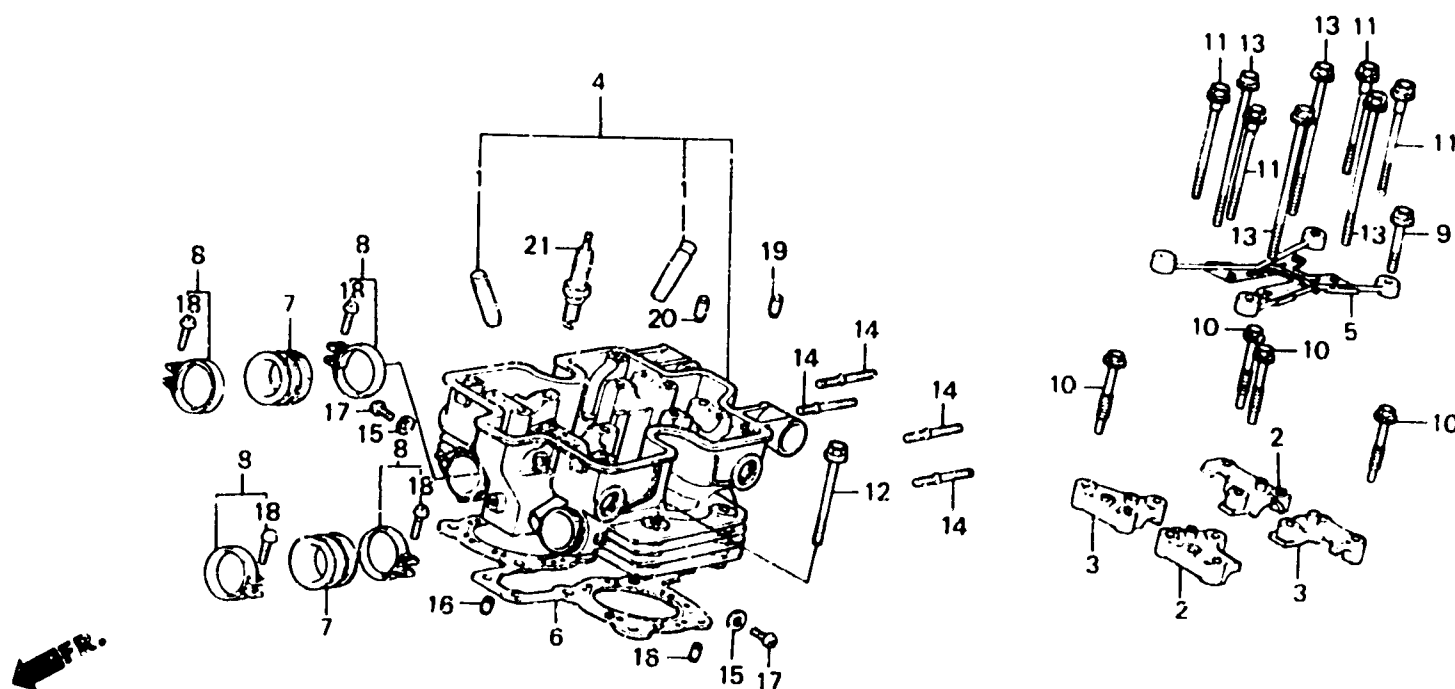

## E-2-1

**Cylinder head**  
(Rear) (VF1000Fe • FF-CM)

**Culasse**  
(Arrière) (VF1000Fe • FF-CM)

**Zylinderkopf**  
(Hinte) (VF1000Fe • FF-CM)

**Culata**  
(Trasero) (VF1000Fe • FF-CM)

MB6-3

| Item d'entretien | T.D.R. | N° de réf. | N° de pièce    | Description                         | N° de requis VF1000 |     |    |    | N° de série | Code de zone                   |
|------------------|--------|------------|----------------|-------------------------------------|---------------------|-----|----|----|-------------|--------------------------------|
|                  |        |            |                |                                     | F1                  | F2  | F3 | F4 |             |                                |
|                  |        | 14         | 90035-MB6-000  | GOUJON, 7-6X47 .....                | 4                   | 4   | -  | -  | -           | AR,CM,F,FI,N,SA<br>E,ED,G,SW,U |
|                  |        | 15         | 90452-323-000  | RONDELLE DE BUTEE, 5MM .....        | 2                   | 2   | -  | -  | -           | AR,CM,F,FI,N,SA<br>E,ED,G,SW,U |
|                  |        | 16         | 91102-MB6-000  | GOUJON D'ASSEMBLAGE, 12X24 .....    | 2                   | 2   | -  | -  | -           | AR,CM,F,FI,N,SA<br>E,ED,G,SW,U |
|                  |        | 17         | 93500-05008-0G | VIS A TETE CYLINDRIQUE, 5X8 .....   | 2                   | 2   | -  | -  | -           | AR,CM,F,FI,N,SA<br>E,ED,G,SW,U |
|                  |        | 18         | 93500-05028-0G | VIS A TETE CYLINDRIQUE, 5X28 .....  | 4                   | 4   | -  | -  | -           | AR,CM,F,FI,N,SA<br>E,ED,G,SW,U |
|                  |        | 19         | 94301-08140    | GOUJON D'ASSEMBLAGE, 8X14 .....     | 4                   | 4   | -  | -  | -           | AR,CM,F,FI,N,SA<br>E,ED,G,SW,U |
|                  |        | 20         | 94301-12200    | GOUJON D'ASSEMBLAGE, 12X20 .....    | 4                   | 4   | -  | -  | -           | AR,CM,F,FI,N,SA<br>E,ED,G,SW,U |
|                  |        | 21         | 98069-57911    | BOUGIE D'ALLUMAGE<br>(DP7EA-9 NGK)  | (2)                 | -   | -  | -  | -           | U                              |
|                  |        |            | 98069-57916    | BOUGIE D'ALLUMAGE<br>(DPR7EA-9 NGK) | (2)                 | (2) | -  | -  | -           | AR,CM,F,FI,N,SA<br>E,ED,G,SW   |