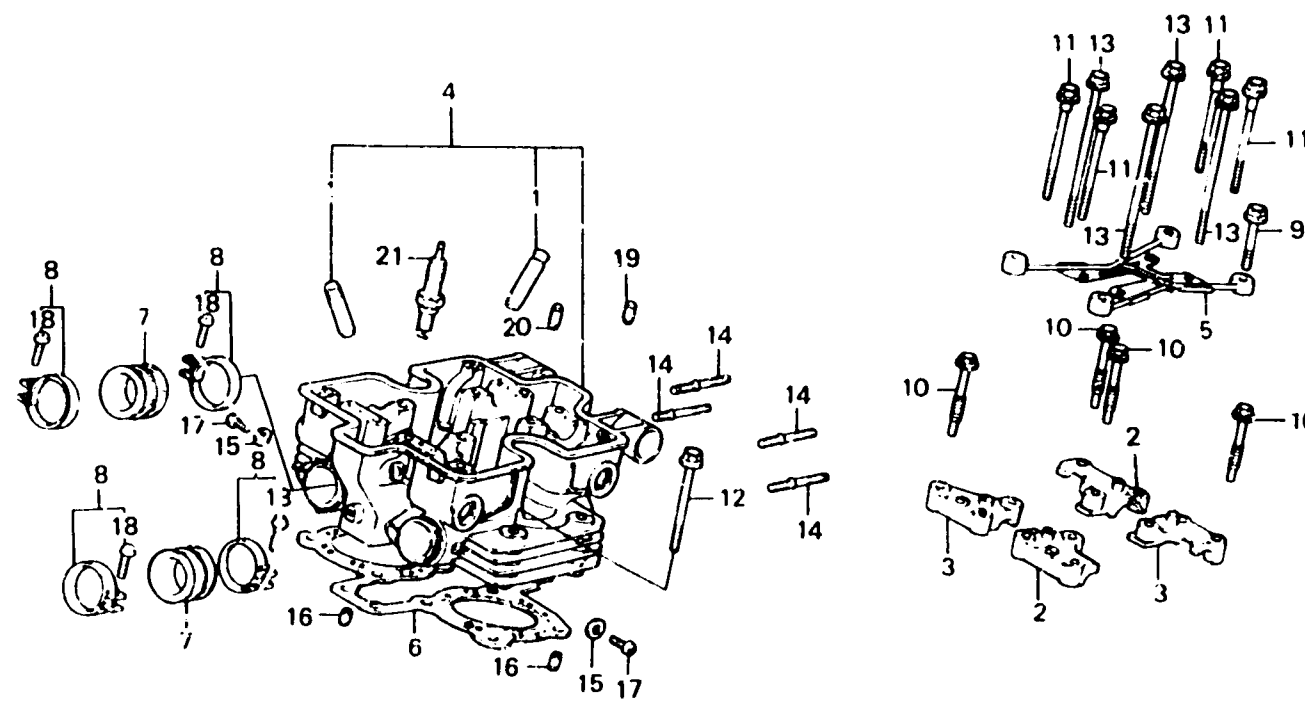

# D 11

## E-2-1

Cylinder head  
(Rear) (VF1000FE • FF-CM)

Culasse  
(Arrière) (VF1000FE • FF-CM)

Zylinderkopf  
(Hinte) (VF1000FE • FF-CM)

Culata  
(Trasero) (VF1000FE • FF-CM)

RMB6 - 3

Item d'entretien	T.D.R.	N° de réf.	N° de pièce	Description	N° de requis VF 1000					N° de série	Code de zone
					F1	F2	F2'	F1	F2		
			98069-57921	BOUGIE D'ALLUMAGE							U
			98069-57926	BOUGIE D'ALLUMAGE							AR,CM,F,FI,N,SA E,ED,G,SW
			98069-58911	BOUGIE D'ALLUMAGE							U
			98069-58916	BOUGIE D'ALLUMAGE							AR,CM,F,FI,N,SA E,ED,G,SW
			98069-58921	BOUGIE D'ALLUMAGE							U
			98069-58926	BOUGIE D'ALLUMAGE							AR,CM,F,FI,N,SA E,ED,G,SW
			98069-59911	BOUGIE D'ALLUMAGE							U
			98069-59916	BOUGIE D'ALLUMAGE							AR,CM,F,FI,N,SA E,ED,G,SW