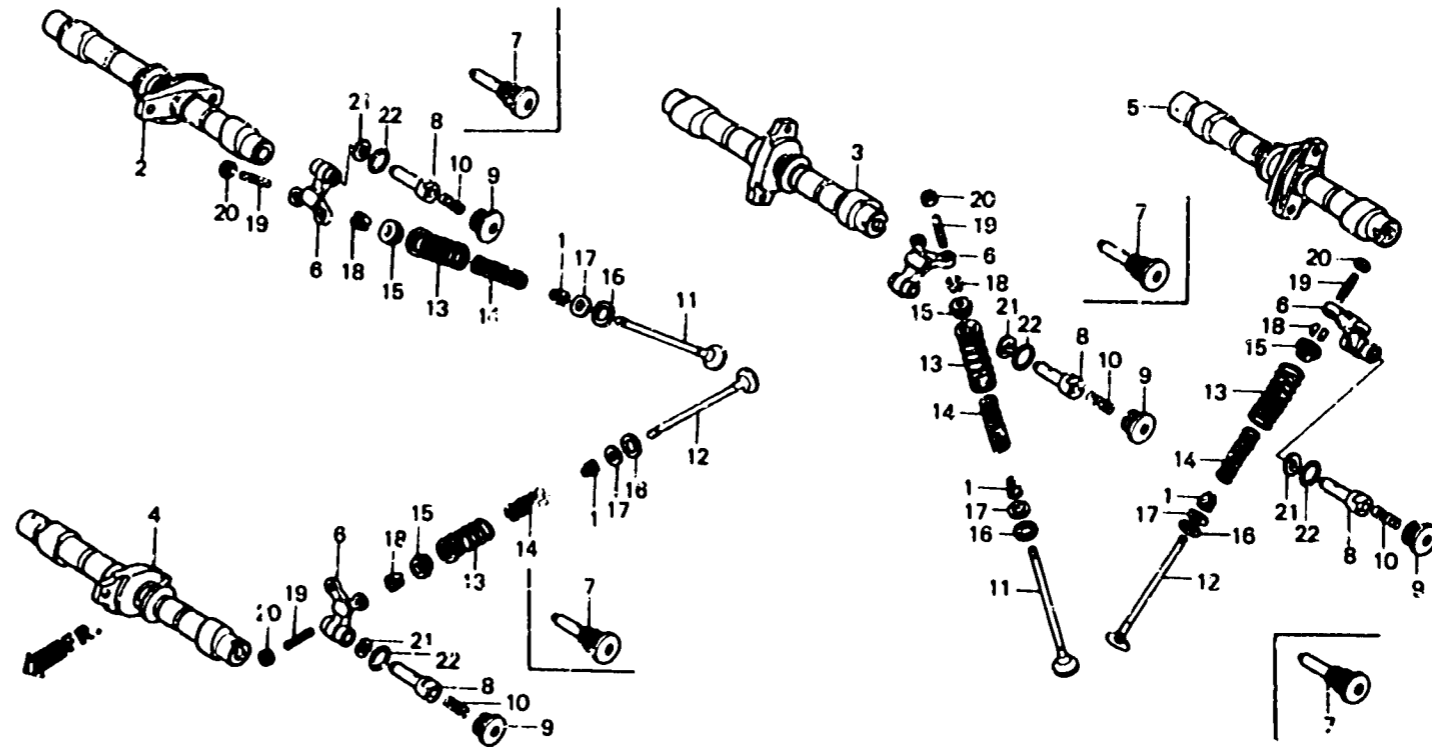

E 8

E-3

Camshaft • Valve
Arbre à cames • Soupape
Nockenwelle • Ventil
Arbol de levas • Válvula

BM36-74

Item d'entretien	T.D.R.	N° du réf.	N° de pièce	Description	N° de requis VF 1000					N° de série	Code de zone
					F1	F2	F3	F4	F5		
		4	14131-MB6-000	ARBRE A CAMES COMP. ECHAPPEMENT AV.	1	-	-	-	-		AR,E,ED,F,FI,G,N,SA SW,U
			14131 MB6-6PJ	ARBRE A CAMES COMP. ECHAPPEMENT A.V.	-	1	-	-	-	2105945	E,ED,G,IT,U SW
					-	-	1	-	-	2105265	AR,E,ED,FI,G,H,IT,SD U
					-	-	-	1	-	2001569	F,SW
			14131-MB6-770	ARBRE A CAMES COMP. ECHAPPEMENT AV.	1	1	-	-	-	2100209	CM
			14131-MB6-681	ARBRE A CAMES COMP. ECHAPPEMENT AV.	-	1	-	-	-	2105946	E,ED,G,IT,U
					-	-	1	-	-	2105266	AR,E,ED,FI,G,H,IT,SD U
					-	-	-	1	-	2001570	F,SW
					-	-	-	-	1	2100210	