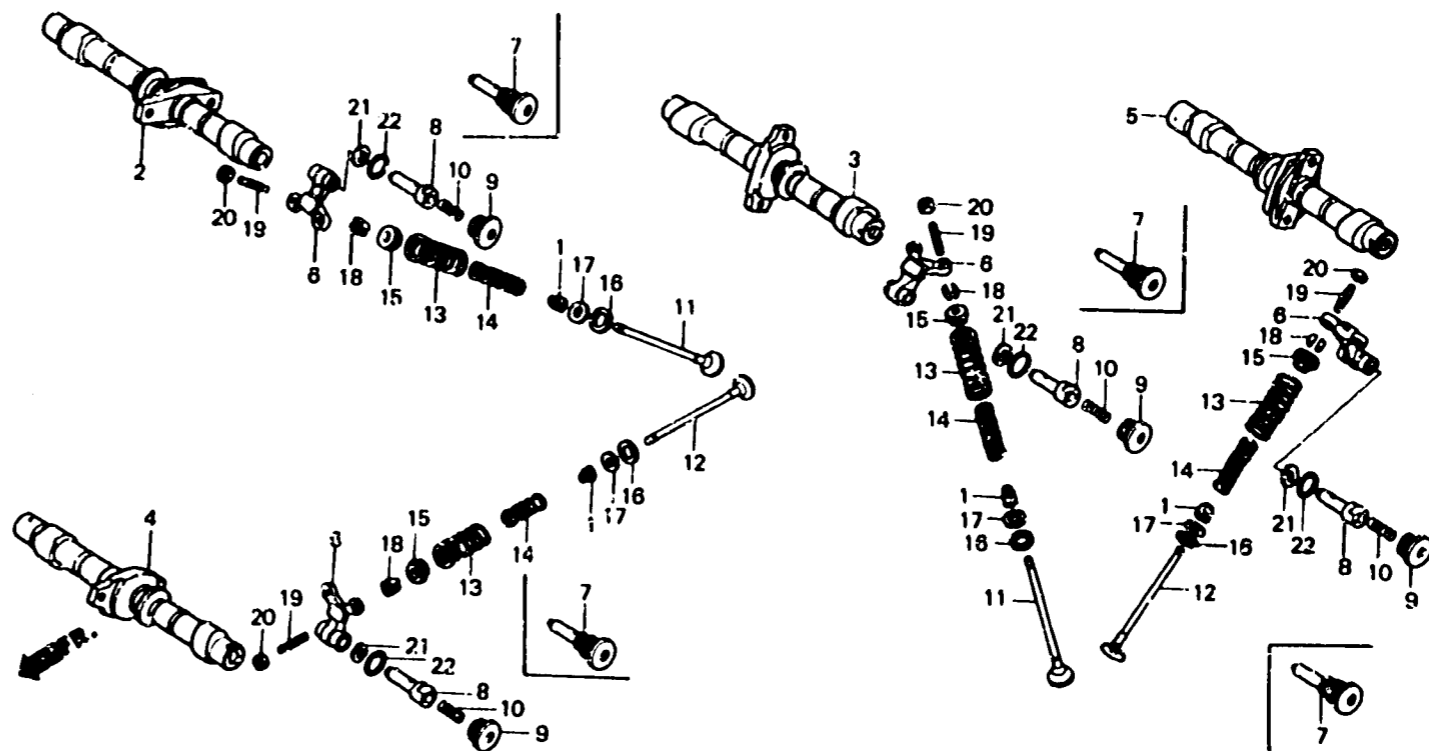

E 9

E-3

Camshaft • Valve

Arbre à cames • Soupape

Nockenwelle • Ventil

Arbol de levas • Válvula

BMB6-74

Item d'entretien	T.D.R.	N° de réf.	N° de pièce	Description	N° de requis VF1000					N° de série	Code de zone
					Fr	Fr	F2	Fc	F2		
		5	14141-MB6-000	ARBRE A CAMES COMP. ECHAPPEMENT AR	1	-	-	-	-		AR,E,ED,F,FI,G,N,SA SW,U
			14141-MB6-680	ARBRE A CAMES COMP. ECHAPPEMENT AR.	-	1	-	-	-	2105945	E,ED,G,IT,U SW
					-	-	1	-	-	2105265	AR,E,ED,FI,G,H,IT,SD U
					-	-	-	1	-	2001569	F,SW
			14141-MB6-770	ARBRE A CAMES COMP. ECHAPPEMENT AR.	1	1	-	-	-		CM
			14141-MB6-681	ARBRE A CAMES COMP. ECHAPPEMENT AR.	-	1	-	-	-	2105946	E,ED,G,IT,U
					-	-	1	-	-	2105266	AR,E,ED,FI,G,H,IT,SD U
					-	-	-	1	-	2001570	F,SW
					-	-	-	1	-	2100210	