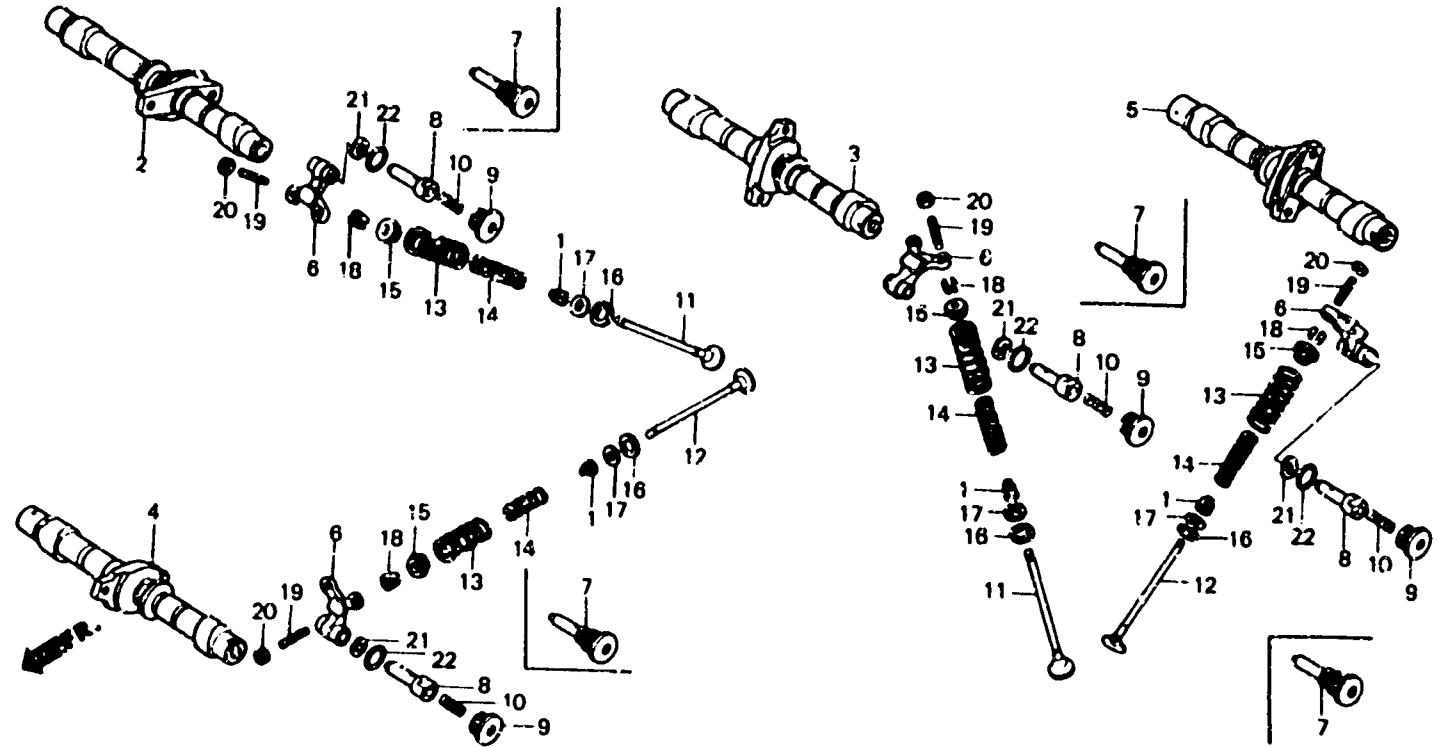

# E 11

## E-3

Camshaft • Valve

Arbre à cames • Soupape

Nockenwelle • Ventil

Arbol de levas • Válvula

BMB6-74

Item d'entretien	T.D.R.	N° de réf.	N° de pièce	Description	N° de requis VF1000				N° de série	Code de zone
					F1	F2	F3	F4		
		11	14711-MB6-000	SOUPAPE ADMISSION .....	8	8	8	8		
		12	14721-MB6-000	SOUPAPE ÉCHAPPEMENT .....	8	8	8	8		
		13	14751-MB4-003	RESSORT EXTERIEUR DE SOUPAPE .....	16	16	-	-	2105945	CM E,ED,G,IT,U SW
					-	-	-	-	2105265	AR,E,ED,FI,G,H,IT,SD U
					-	-	16	-	2001569	F,SW
			14751-MB6-003	RESSORT EXTERIEUR DE SOUPAPE .....	16	-	-	-	2100209	
			14751-MB6-680	RESSORT EXTERIEUR DE SOUPAPE .....	-	16	-	-	2105946	AR,E,ED,F,FI,G,N,SA SW,U
					-	-	16	-	2105266	E,ED,G,IT,U AR,E,ED,FI,G,H,IT,SD U
					-	-	-	16	2001570	F,SW
					-	-	-	16	2100210	
		14	14761-MB6-003	RESSORT INTERIEUR DE SOUPAPE .....	16	-	-	-		AR,E,ED,F,FI,G,N,SA SW,U