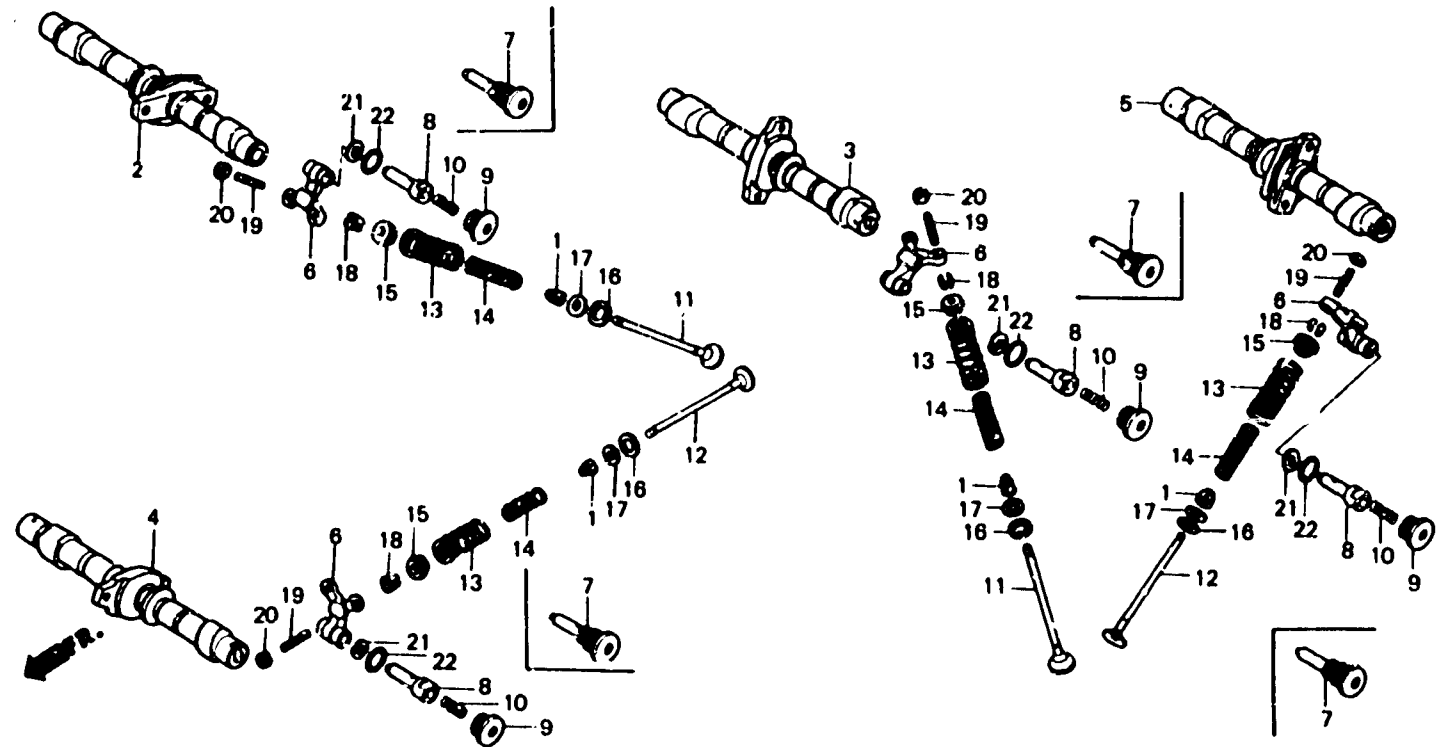

E 12

E-3

Camshaft • Valve
 Arbre à cames • Soupape
 Nockenwelle • Ventil
 Arbol de levas • Válvula

DMB6 - 74

Item d'entretien	T.D.R.	N° de réf.	N° de pièce	Description	N° de requis VF1000					N° de série	Code de zone
					F1	F2	F2'	F3	F2''		
			14761-MB6-770	RESSORT INTERIEUR DE SOUPAPE	16	16	-	-	-	CM
					-	16	-	-	-	E,ED,G,IT,U
					-	16	-	-	-	SW
					-	-	16	-	-	AR,E,ED,FI,G,H,IT,SD
					-	-	-	16	-	U
					-	-	-	-	16	F,SW
					-	-	-	-	16	2105945
					-	-	-	-	16	2105265
					-	-	-	-	16	2001569
					-	-	-	-	16	2100209
			14761-MB6-680	RESSORT INTERIEUR DE SOUPAPE	-	16	-	-	-	E,ED,G,IT,U
					-	-	16	-	-	AR,E,ED,FI,G,H,IT,SD
					-	-	-	16	-	U
					-	-	-	-	16	F,SW
					-	-	-	-	16	2105946
					-	-	-	-	16	2105266
					-	-	-	-	16	2001570
					-	-	-	-	16	2100210
			15	14771-MB6-000	ROCHET, RESSORT SOUPAPE	16	16	16	16	16	
			16	14775-422-000	SIEGE EXTERIEUR DE RESSORT						
					SOUPAPE	16	16	16	16	16	
			17	14776-MB0-770	SIEGE INTERIEUR DE RESSORT						
					SOUPAPE	16	16	16	16	16	
			18	14781-MB4-000	CLAVETTE DE SOUPAPE	32	32	32	32	32	
			19	90002-MB1-370	VIS DE REGLAGE DE SOUPAPE	16	16	16	16	16	