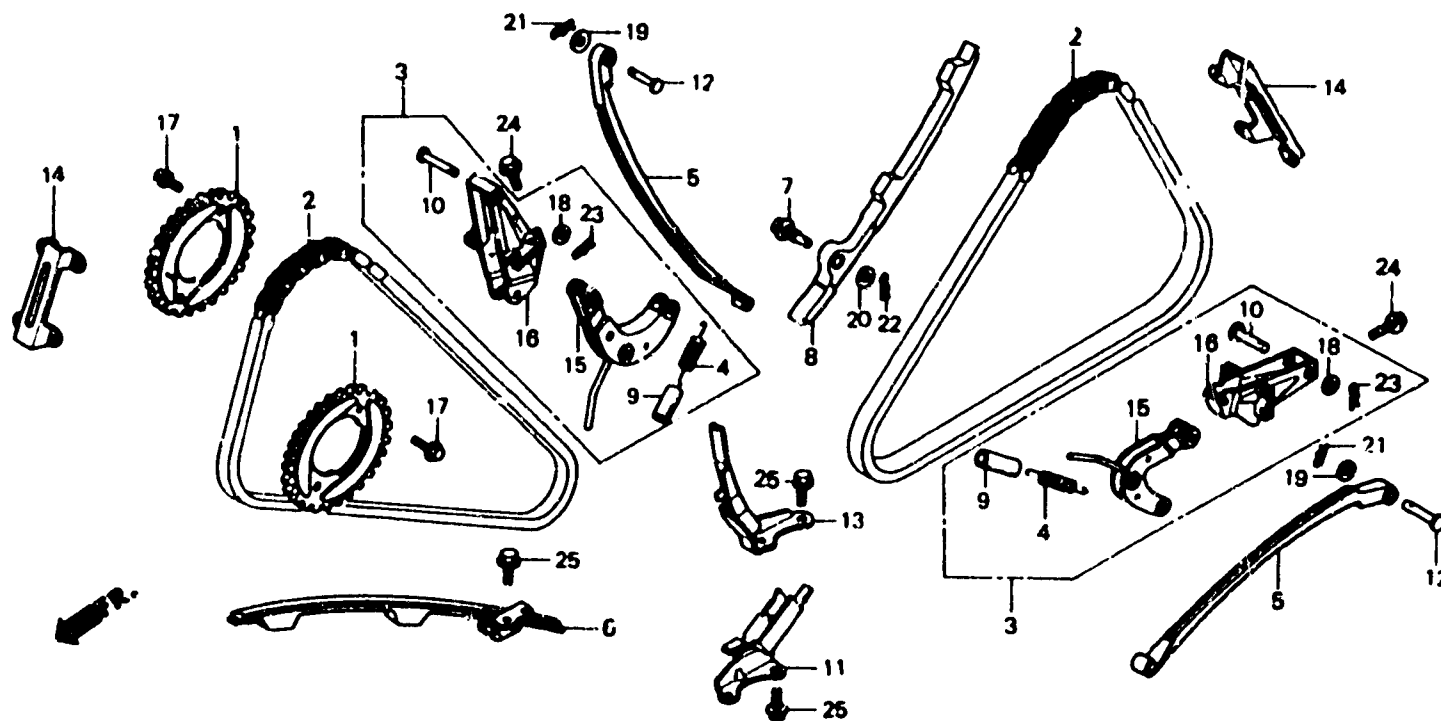

## E-4

Cam chain • Tensioner  
 Chaîne de cames • Tendeur  
 Steuerkette • Spanner  
 Cadena de levas • Tensionador

BM86-4

Item d'entretien	T.D.R.	N° de rél.	N° de pièce	Description	N° de requi. VF1000					N° de série	Code de zone	
					F1	F2	F3	F4	F5			
GUIDE A DE CHAÎNE DE CAMES ..... (TYPE VF1000F2 5.6)	5.4		14510-MB6-040	ENS. SUPPORT DE TENDEUR DE CHAÎNE DE CAMES	-	2	-	-	-	2105078	2106337	E,ED,G,IT,U
GUIDE B DE CHAÎNE DE CAMES ..... (COTE AV.CYLINDRE 0,8) (TYPE VF1000F2 1,0)	0.7				-	-	2	-	-	2104934	2106337	AR,E,ED,FI,G,H,SD,U
SUPPORT COMP. PORTE-TENDEUR ..... CHAÎNE DE CAMES	1.5				-	-	2	-	-	2001564		F,SW
(COTE AV.CYLINDRE 1,7) (TYPE VF1000F2 1,9) (PIECES RELATIVES Y COMPRISES)			14510-MB6-050	ENS. SUPPORT DE TENDEUR DE CHAÎNE DE CAMES	-	-	-	-	2		2200085	
					-	2	2	-	-	2106338		AR,E,ED,FI,G,H,SD,U
					-	2	-	-	-	2106338		IT
			4 14514-MB6-003	RESSORT DE TENDEUR .....	2	2	-	-	-	2200086		AR,CM,FI,N,SA
					2	-	-	-	-			E,ED,G,U
					2	-	2	-	-			F,IT
					2	2	2	-	-			SW
					-	2	2	-	-		2105033	AR,E,ED,FI,G,H,SD,U
					-	2	-	-	-		2105033	IT
					-	-	-	-	2		2200002	