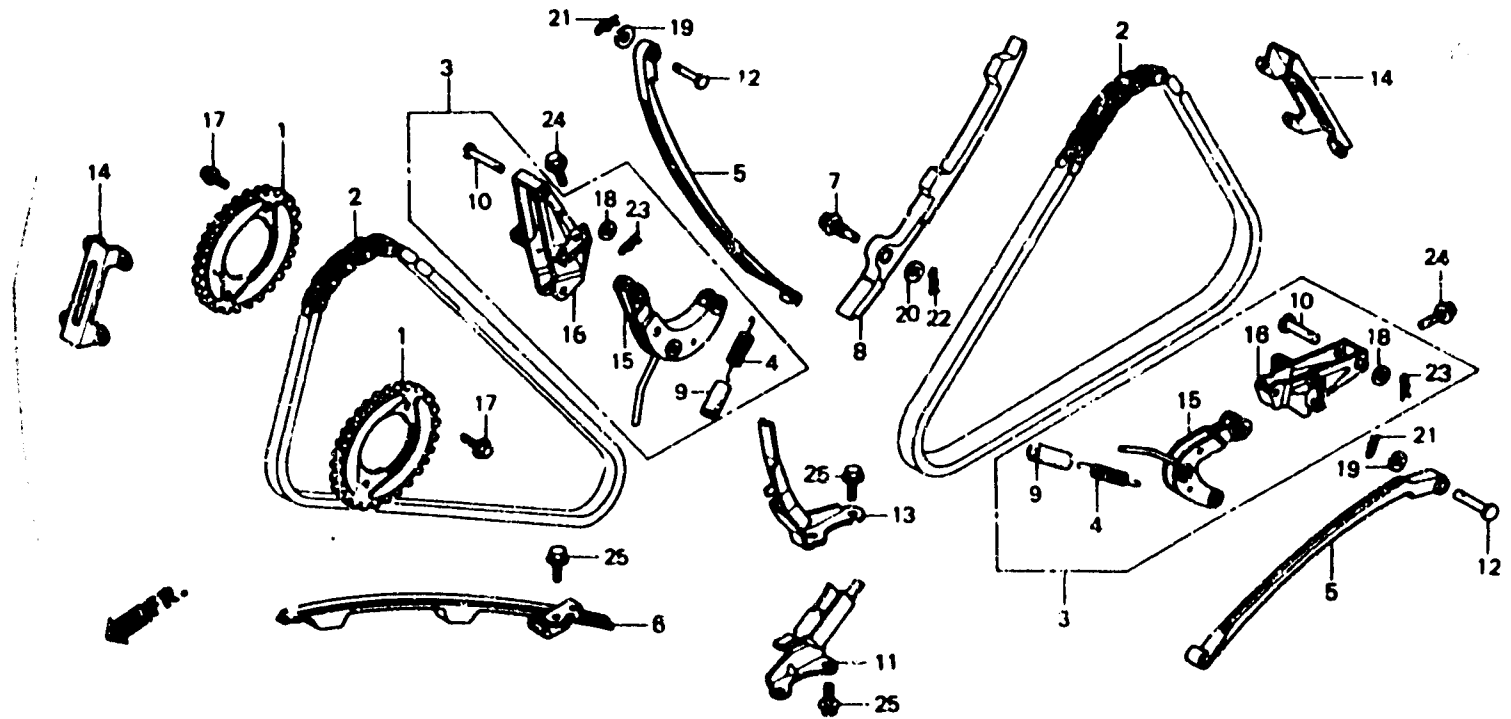

E 16

E-4

- Cam chain • Tensioner
- Chaîne de cames • Tendeur
- Steuerkette • Spanner
- Cadena de levas • Tensionador

BMB6-4

| Item d'entretien | T.D.R. | N° de réf. | N° de pièce | Description | N° de révisions | | | | N° de série | Code de zone |
|------------------|--------|------------|---------------|----------------------------------|-----------------|----|----|----|-----------------------|----------------------|
| | | | | | F1 | F2 | F3 | F4 | | |
| | | | 14514-MB0-000 | RESSORT DE TENDEUR | - | 2 | 2 | - | 21J5034 | AR,E,ED,FI,G,H,SD,U |
| | | | | | - | 2 | - | - | 2105034 | IT |
| | | | | | - | - | - | 2 | | |
| | | 5 | 14515-MB6-000 | TENDEUR DE CHAINE DE CAMES | 2 | 2 | - | - | 2200003 | AR,CM,F,FI,N,SA |
| | | | 14515-MB6-680 | TENDEUR DE CHAINE DE CAMES | 2 | - | - | - | | E,ED,C,SW,U |
| | | | | | - | 2 | - | - | 2104318 | E,ED,G,IT,U |
| | | | | | - | 2 | - | - | | SIV |
| | | | | | - | - | 2 | - | 2104502 | AR,E,ED,FI,G,H,IT,SD |
| | | | | | - | - | - | - | | U |
| | | | 14515-MB6-681 | TENDEUR DE CHAINE DE CAMES | - | 2 | - | - | 2001454 | F,SW |
| | | | | | - | - | 2 | - | 2104319 2105033 | E,ED,G,IT,U |
| | | | | | - | - | 2 | - | 2104503 2105033 | AR,E,ED,FI,G,H,SD,U |
| | | | | | - | - | 2 | - | 2001455 | F,SW |
| | | | | | - | - | 2 | - | 2104503 | IT |
| | | | | | - | - | - | 2 | 2200002 | |
| | | | 14515-MB6-682 | TENDEUR DE CHAINE DE CAMES | - | 2 | 2 | - | 2105034 | AR,E,ED,FI,G,H,SD,U |
| | | | | | - | ? | - | - | 2105034 | IT |
| | | | | | - | - | - | 2 | | |
| | | | | | - | - | - | - | 2200003 | |