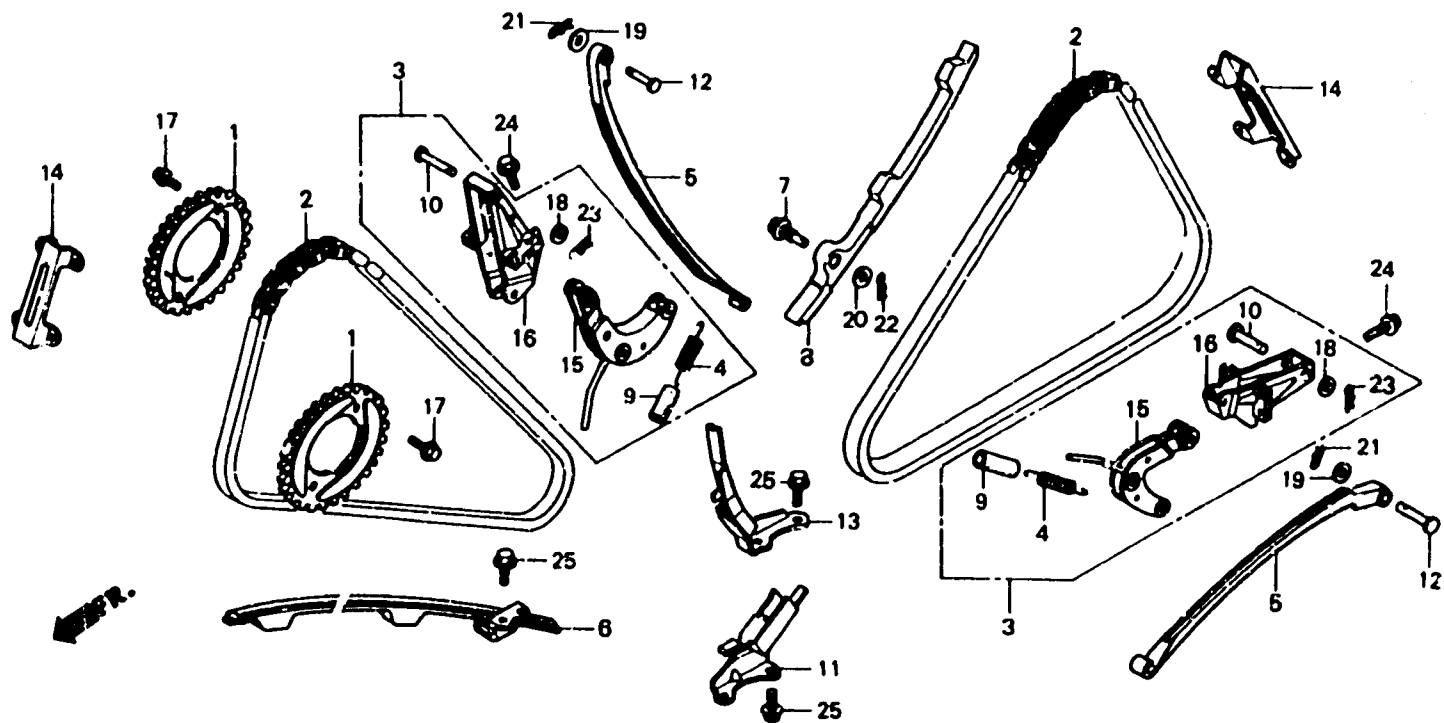

E-4

Cam chain • Tensioner

Chaîne de cames • Tendeur

Steuerkette • Spanner

Cadena de levas • Tensionador

BMB6-4

Item d'entretien	T.D.R.	N° de réf.	N° de pièce	Description	N° de requis. VF1000					N° de série	Code de zone
					F1	F2	F3	F4	F5		
		*	14521-MB0-020	BOULON DE GUIDE A DE CHAINE DE CAMES	-	-	1	-	-	2001934	AR,E,ED,FI,G,H,IT,SD U
		8	14522-MB6-300	GUIDE A DE CHAINE DE CAMES	1	1	1	1	1	2200081	
		9	14525-MB0-010	TUYAU DE RESSORT DE TENDEUR	2	2	-	-	-		AR,CM,FI,N,SA E,ED,G,U F,IT SW
		*	14525-MB0-020	TUYAU DE RESSORT DE TENDEUR	-	2	2	-	-	2106337 2106337 2200085	AR,E,ED,FI,G,H,SD,U IT
		10	14526-MBC-000	GOUPILLE, 8X43.2	2	2	2	2	2		
		11	14530-MB6-000	SUPPORT COMP. A, DE TENDEUR DE CHAINE DE CAMES	1	1	1	1	1		
		12	14533-MB0-000	AXE A DE BRAS DE TENDEUR	2	2	2	2	2		