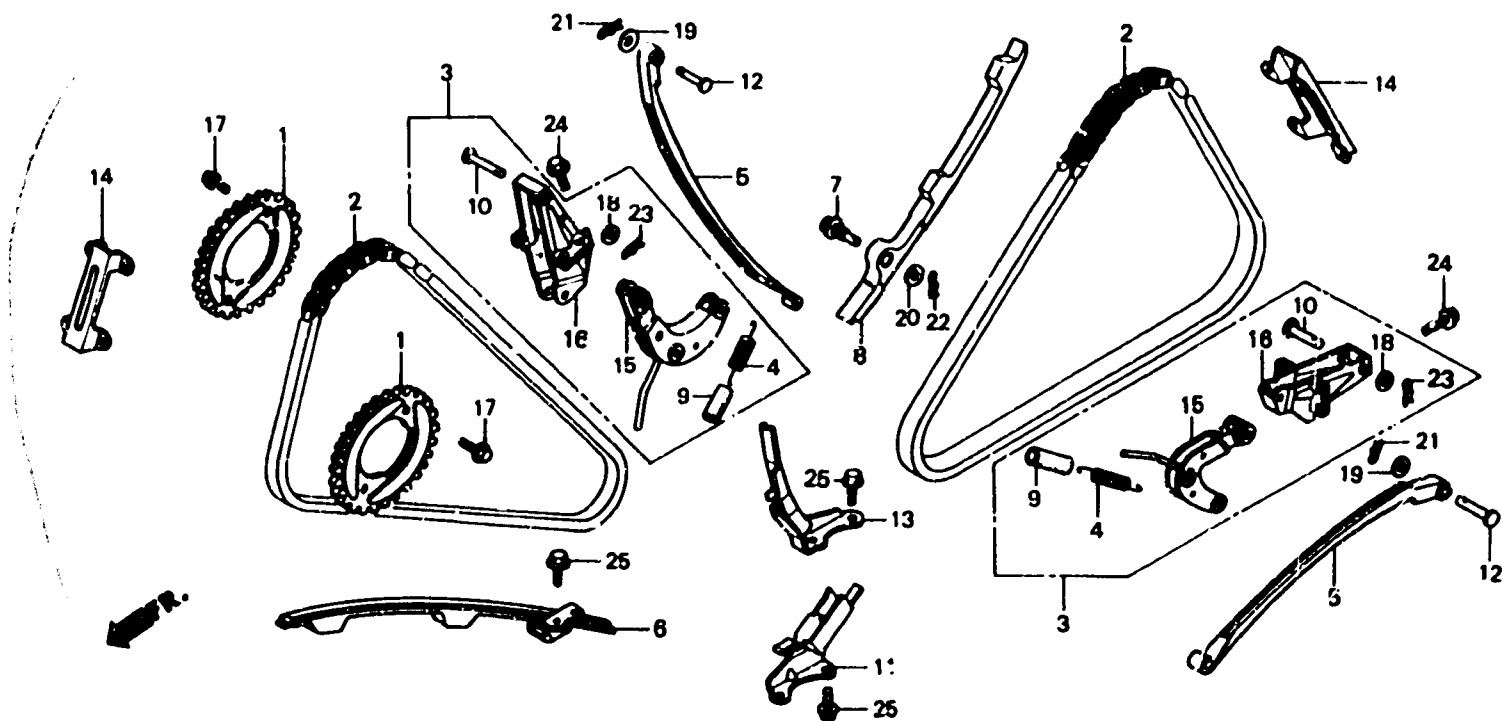

E-4

Cam chain • Tensioner

Chaîne de cames • Tendeur

Steuerkette • Spanner

Cadena de levas • Tensionador

6MB6-4

Item d'entretien	T.D.R.	N° de réf.	N° de pièce	Description	N° de requis VF 1000					N° de série	Code de zone
					F1	F2	F3	F4	F5		
		13	14540-MB6-000	SUPPORT COMP. B. DE TENDEUR DE CHAÎNE DE CAMES	1	1	1	1	1		
		14	14541-MB6-000	GUIDE B DE CHAÎNE DE CAMES	2	2	2	2	2		
		15	14550-MB6-000	BRAS COMP. TENDEUR DE CHAÎNE CAMES	2	-	-	-	-		
			14550-MB6-010	BRAS COMP. TENDEUR DE CHAÎNE CAMES	-	2	-	-	-	2102508	CM,E,ED,G,IT,U
					-	2	-	-	-	2102509	CM,E,ED,G,IT,U
					-	2	2	-	-		SW
					-	-	2	2	2		AR,E,ED,F,FI,G,H,IT
					-	-	-	-	-		SD,SP,U
		16	14560-MB6-000	SUPPORT COMP. PORTE-TENDEUR CHAÎNE DE CAMES	2	-	-	-	-		
			14560-MB6-010	SUPPORT COMP. PORTE-TENDEUR CHAÎNE DE CAMES	-	2	-	-	-	2102508	CM,E,ED,G,IT,U
					-	-	2	-	-	2104933	AR,E,ED,FI,G,H,IT
					-	-	-	-	-		U
					-	-	2	-	-	2001563	F,SW