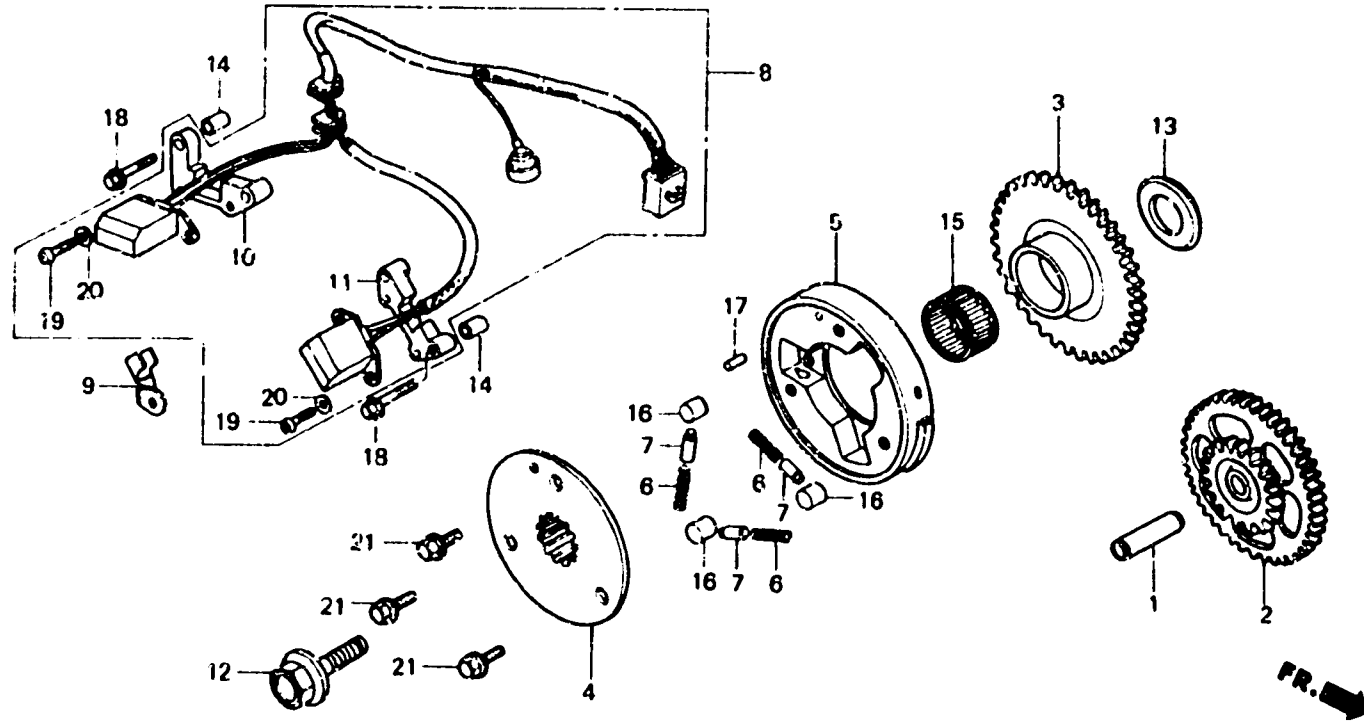

## E-7

Pulse generator • Starting clutch

Générateur d'impulsions •  
Embrayage de démarrage

Impulsgeber • Anlasserkupplung

Generador de impulso •  
Embrague de arranque

BMB6 - 7

Item d'entretien	T.D.R.	N° de réf.	N° de pièce	Description	N° de pièces VF1000					N° de série	Code de zone
					F1	F2	F3	F4	F5		
		16	91101-422-C00	ROULEAU, 15X16 .....	3	3	3	3	3		
		17	91103-MB6-000	ROULEAU, 6X18 .....	1	1	1	1	1		
		18	93491-06025-00	RONDELLE A BOULON, 6X25 .....	4	4	4	4	4		
		19	93500-04010-0H	VIS A TETE CYLINDRIQUE, 4X10 .....	4	4	4	4	4		
		20	94111-04800	RONDELLE ELASTIQUE, 4MM .....	4	4	4	4	4		
		21	95700-08016-08	BOULON DE BRIDE, 8X16 .....	3	3	3	3	3		