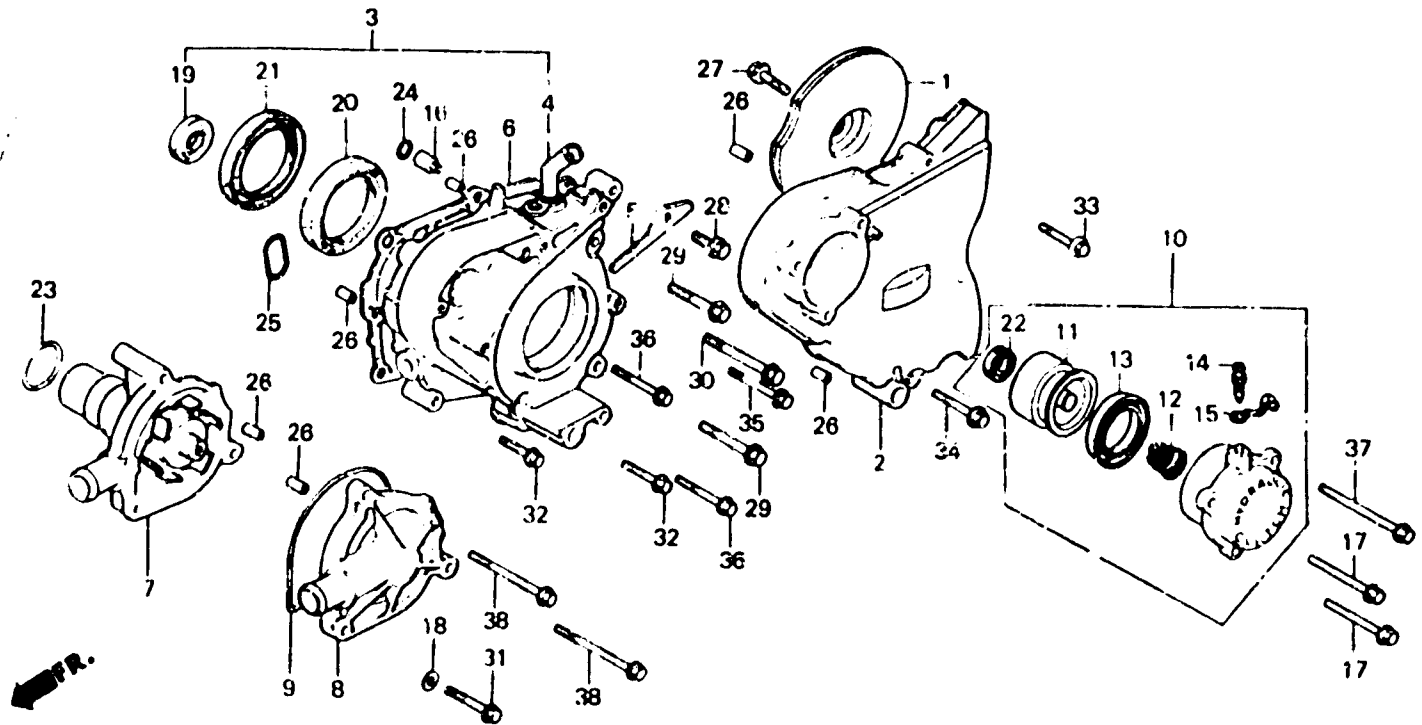

G 1

E-9

Left crankcase cover • Water pump

Couvercle de carter moteur gauche •
Pompe à eau

Linker Kurbelgehäusedeckel •
Wasserpumpe

Cubierta de cárter de motor izquierdo •
Bomba de agua

BMB6-9A

Item d'entretien	T.D.R.	N° de réf.	N° de pièce	Description	N° de requis VF1000					N° de série	Code de zone
					F1	F1	F2	F1	F2		
		10	22860-MB6-003	ENS. SUITE-CYLINDRE D'EMBRAYAGE	1	1	1	1	1		
		11	22863-MG9-003	PISTON DE SUITE CYLINDRE	1	1	1	1	1		
		12	22864-MB0-003	RESSORT DE SUITE CYLINDRE	1	1	1	1	1		
		13	22865-MG9-003	MANCHETTE	1	1	1	1	1		
		14	43352-568-003	VIS DE PURGE	1	1	-	-	-		AR,CM,F,FI,N 5A,SW
					1	-	-	-	-		E,ED,G,U
					-	1	-	-	-	2104318	E,ED,G,IT,U
					-	-	1	-	-	2104400	AR,E,ED,FI,G,H,IT,SD
					-	-	1	-	-	2001459	U
					-	-	-	1	-	2204400	F,SW
			22866-MF2-711	VIS DE PURGE	-	1	-	-	-	2104319	E,ED,G,IT,U
					-	-	1	-	-	2104401	AR,E,ED,FI,G,H,IT,SD
					-	-	1	-	-	2001460	U
					-	-	-	1	-	2204401	F,SW
		15	43353-461-771	CHAPEAU, PURGEUR	1	1	1	1	1		