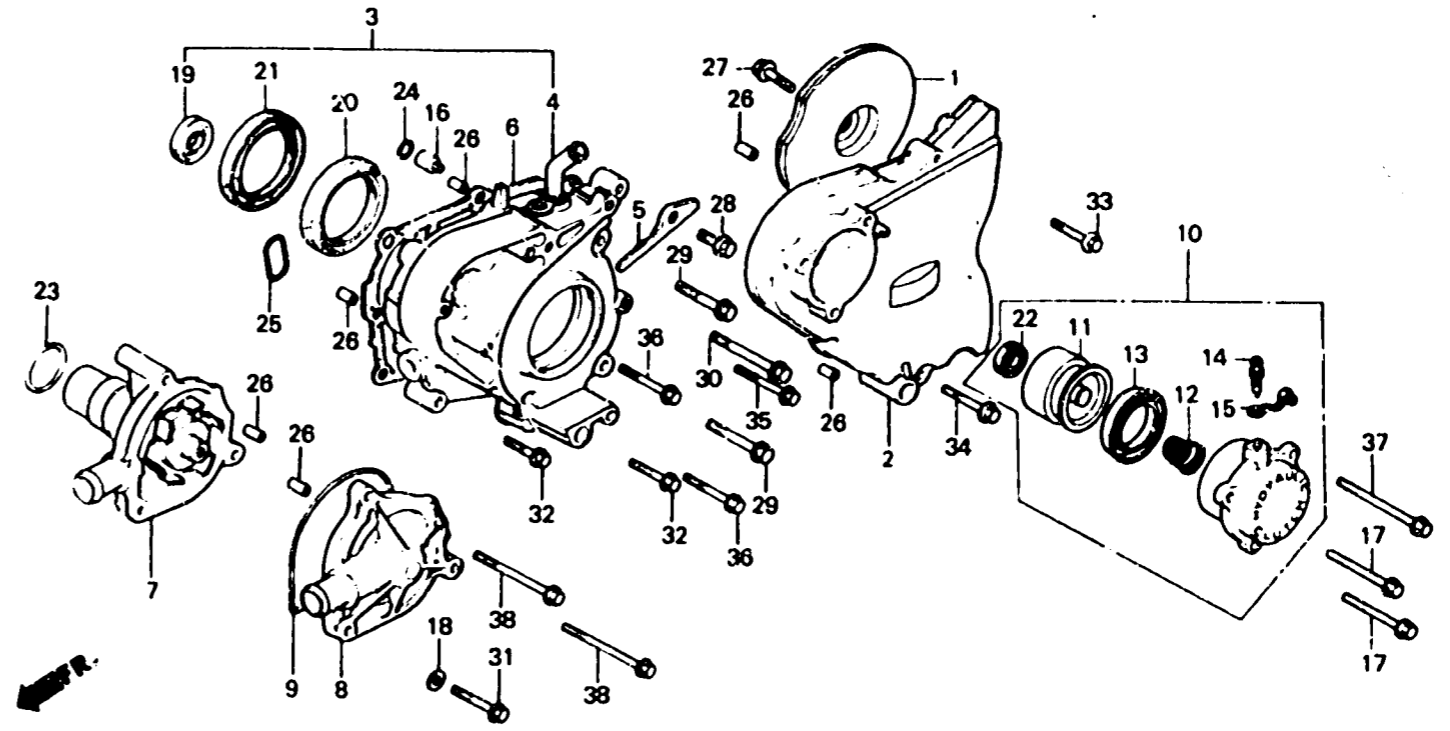

E-9

Left crankcase cover • Water pump

Couvercle de carter moteur gauche •
Pompe à eau

Linker Kurbelgehäusedeckel •
Wasserpumpe

Cubierta de cárter de motor izquierdo •
Bomba de agua

BMB6-94

Item d'entretien	T.D.R.	N° de réf.	N° de pièce	Description	N° de regon. VF1070					N° de série	Code de zone
					F1	F2	F3	F4	F5		
		26	94301-08140	GOIJON D'ASSEMBLAGE, 8X14	6	6	6	6	6		
		27	95700-06010-00	BOULON DE BRIDE, 6X10	1	1	1	1	1		
		28	95700-08020-00	BOULON DE BRIDE, 8X20	1	1	1	1	1		
		29	95700-08035-08	BOULON DE BRIDE, 8X35	2	2	2	2	2		
		30	95700-08070-08	BOULON DE BRIDE, 8X70	1	1	1	1	1		
		31	96000-03025-07	BOULON DE BRIDE, 6X25	1	1	1	1	1		
		32	96000-06028-00	BOULON DE BRIDE, 6X28	2	2	2	2	2		
		33	96000-06032-07	BOULON DE BRIDE, 6X32	1	1	1	1	1		
		34	96000-06035-07	BOULON DE BRIDE, 6X35	1	1	1	1	1		
		35	96000-06040-00	BOULON DE BRIDE, 6X40	1	1	1	1	1		
		36	96000-06045-00	BOULON DE BRIDE, 6X45	2	2	2	2	2		
		37	96000-06060-07	BOULON DE BRIDE, 6X60	1	1	1	1	1		
		38	96000-06070-07	BOULON DE BRIDE, 6X70	2	2	2	2	2		