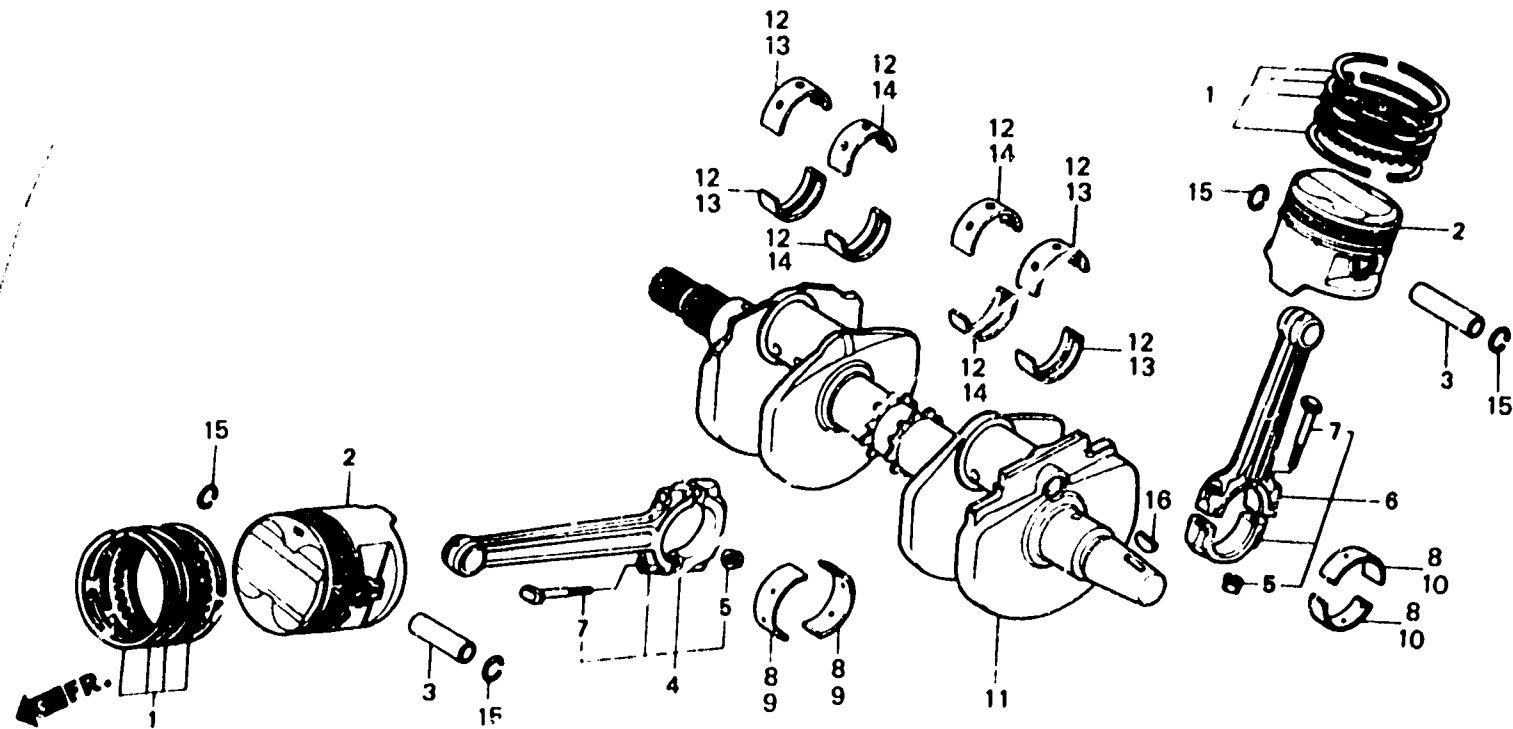

H 2

E-13

Crankshaft • Piston

Vilebrequin • Piston

Kurbelwelle • Kolben

Cigüeñal • Pistón

BMB6 - 13A

Item d'entretien	T.D.R.	N° de réf.	N° de pièce	Description	N° de requis VF1000				N° de série	Code de zone
					F1	F2	F3	F4		
			13201-MB6-010	ENS. BIELLE A AV.	2	-	-	-	2002640	
			13202-MB6-010	ENS. BIELLE B AV.	2	-	-	-	2002640	CM
			13203-MB6-010	ENS. BIELLE C AV.	2	-	-	-	2002640	CM
			13204-MB6-010	ENS. BIELLE D AV.	2	-	-	-	2002640	CM
			13205-MB6-010	ENS. BIELLE E AV.	2	-	-	-	2002640	CM
			13201-MB6-680	ENS. BIELLE A AV.	-	2	2	2		AR,E,ED,F,FI,G,H,IT SD,SP,SW,U
			13202-MB6-680	ENS. BIELLE B AV.	-	2	2	2		AR,E,ED,F,FI,G,H,IT SD,SP,SW,U
			13203-MB6-680	ENS. BIELLE C AV.	-	2	2	2		AR,E,ED,F,FI,G,H,IT SD,SP,SW,U
			13204-MB6-680	ENS. BIELLE D AV.	-	2	2	2		AR,E,ED,F,FI,G,H,IT SD,SP,SW,U
			13205-MB6-680	ENS. BIELLE E AV.	-	2	2	2		AR,E,ED,F,FI,G,H,IT SD,SP,SW,U
		5	13205-634-010	ECROU DE BIELLE	8	8	8	8		