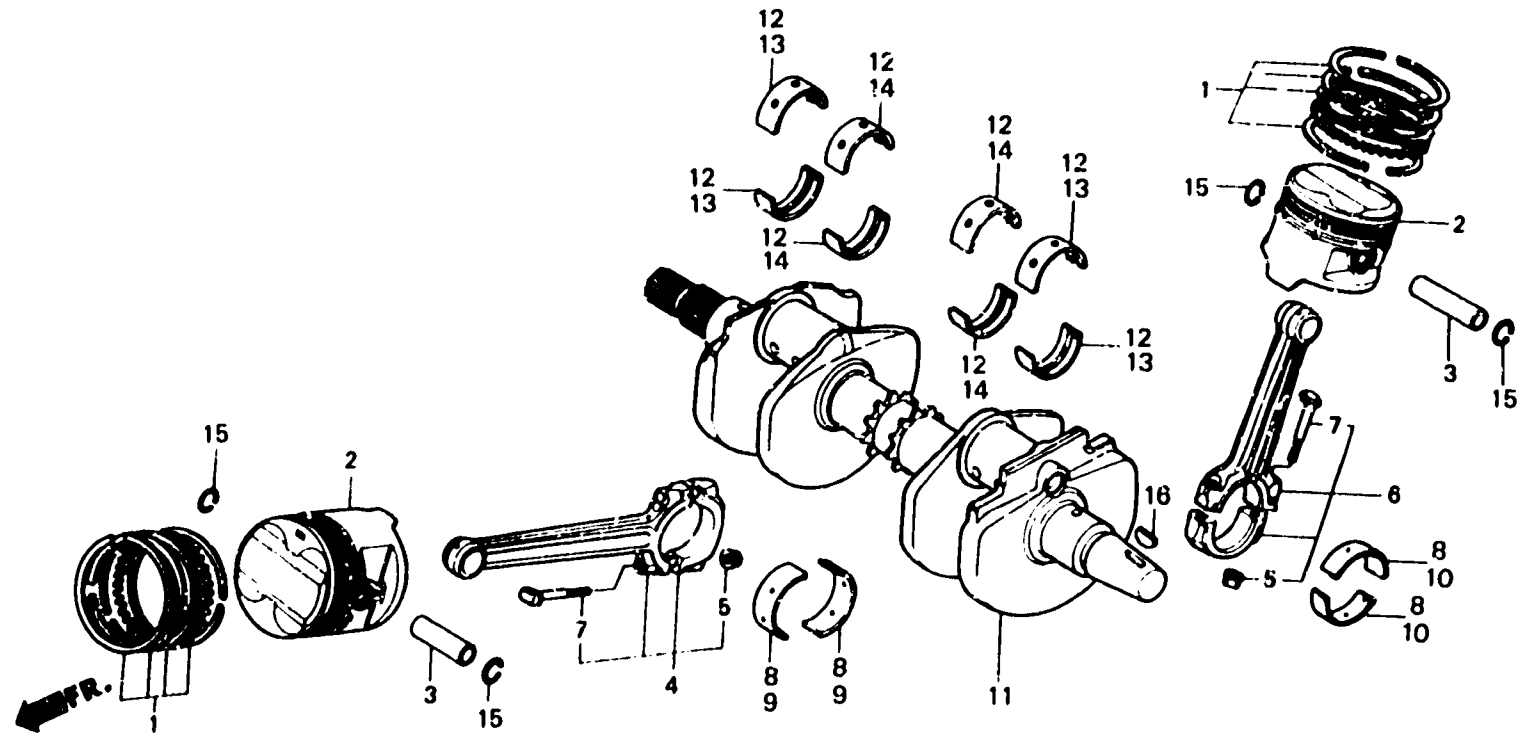

E-13

Crankshaft • Piston

Vilebrequin • Piston

Kurbelwelle • Kolben

Cigüeñal • Pistón

BMB6 - 13A

Item d'entretien	T.D.R.	N° de réf.	N° de pièce	Description	N° de requi- VF 1000					N° de série	Code de zone
					F1	F1	F2	F1	F2		
		14	13323-MB6-6E0	PALIER A (BLEU)	-	4	4	4	4	AR, E, ED, F, FI, G, H, IT SD, SP, SW, U
			13324-MB6-680	PALIER B (NOIR)	-	4	4	4	4	AR, E, ED, F, FI, G, H, IT SD, SP, SW, U
			13325-MB6-680	PALIER C (BRUN)	-	4	4	4	4	AR, E, ED, F, FI, G, H, IT SD, SP, SW, U
		15	90601-KA5-000	ATTACHE D'AXE DE PISTON, 1.2X20	8	8	8	8	8		
		16	90741-413-000	CLAVETTE WOODRUFF	1	1	1	1	1		