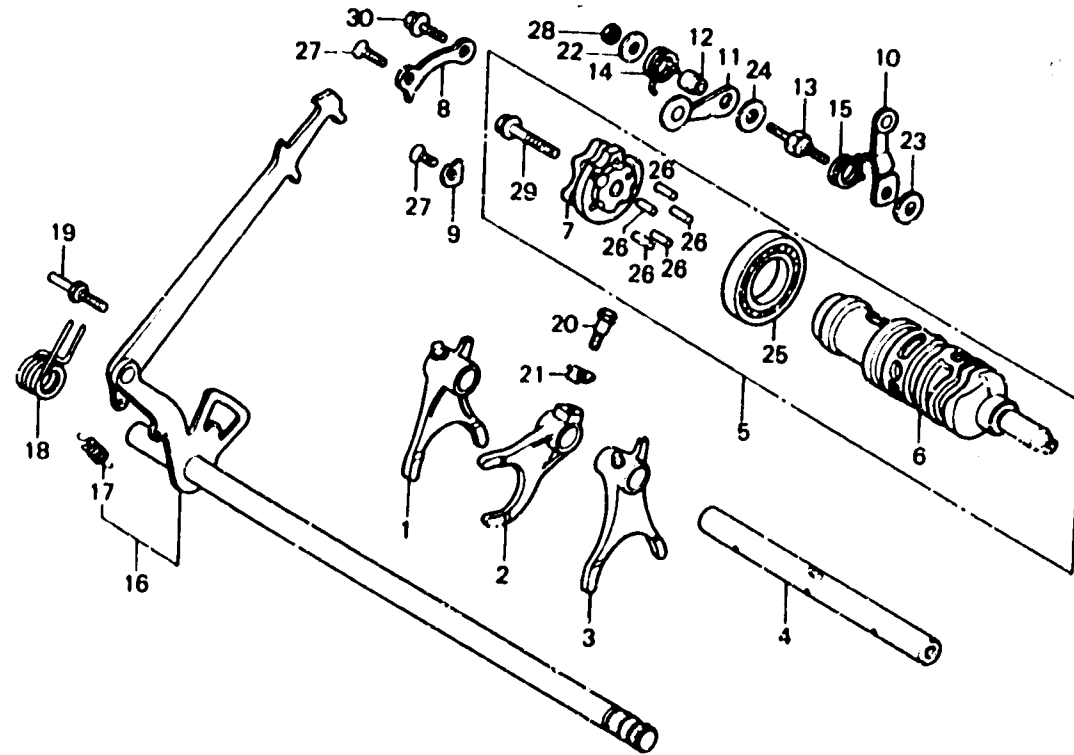

## E-15

Gearshift drum

Tambour de changement de vitesse

Gangschaltwalze

Tambor de cambio

BM86 - 15

| Item d'entretien   | T.D.R. | N° de réf. | N° de pièce   | Description                                      | N° de requit. VF1000 |    |    |    |    | N° de série | Code de zone |
|--|--------|------------|---------------|--|----------------------|----|----|----|----|-------------|--------------|
|  |        |            |               |  | F1                   | F2 | F3 | F4 | F5 |             |              |
| FLAQUE DE CAMES DE TAMBOUR .....<br>(TYPE VF1000F2 1,1)            | 1.0    | 11         | 24430-MB0-000 | BRAS COMP. BUTEE DE TAMBOUR<br>CHANGEMENT        | 1                    | 1  | 1  | 1  | 1  |             |              |
| • BRAS COMP. BUTEE DE POINT MORT<br>(TYPE VF1000F2 1,1)            |        | 12         | 24432-413-000 | COLLIER DE BUTEE DE TAMBOUR<br>CHANGEMENT        | 1                    | 1  | 1  | 1  | 1  |             |              |
| • BRAS COMP. BUTEE DE TAMBOUR<br>CHANGEMENT<br>(TYPE VF1000F2 1,1) |        | 13         | 24434-MB0-000 | ARBRE DE PIVOT DE BUTEE DE<br>TAMBOUR CHANGEMENT | 1                    | 1  | 1  | 1  | 1  |             |              |
| (PIECES RELATIVES Y COMPRISES)                                     |        | 14         | 24435-MB0-000 | RESSORT DE BUTEE DE TAMBOUR<br>CHANGEMENT        | 1                    | 1  | 1  | 1  | 1  |             |              |
| BROCHE COMP. CHANGEMENT DE<br>VITESSE                              | 0.9    | 15         | 24436-MB0-000 | RESSORT DE BUTEE DE POINT MORT .....             | 1                    | 1  | 1  | 1  | 1  |             |              |
| (TYPE VF1000F2 1,0)  |        | 16         | 24610-MB2-000 | BROCHE COMP. CHANGEMENT DE<br>VITESSE            | 1                    | 1  | 1  | 1  | 1  |             |              |
| RESSORT DE RAPPEL DE<br>CHANGEMENT DE VITESSE                      | 0.6    | 17         | 24641-MB0-010 | RESSORT DE BRAS DE CHANGEMENT<br>VITESSE         | 1                    | 1  | 1  | 1  | 1  |             |              |
| (TYPE VF1000F2 0,7)  |        | 18         | 24651-MB0-000 | RESSORT DE RAPPEL DE<br>CHANGEMENT DE VITESSE    | 1                    | 1  | 1  | 1  | 1  |             |              |
|  |        | 19         | 24652-250-000 | GOUILLE DE RESSORT DE RETOUR<br>CHANGEMENT       | 1                    | 1  | 1  | 1  | 1  |             |              |
|  |        | 20         | 90041-MB0-000 | BOULON SPECIAL, 7X18 .....                       | 1                    | 1  | 1  | 1  | 1  |             |              |
|  |        | 21         | 90407-MB0-000 | RONDILLE BLOCAGE .....                           | 1                    | 1  | 1  | 1  | 1  |             |              |