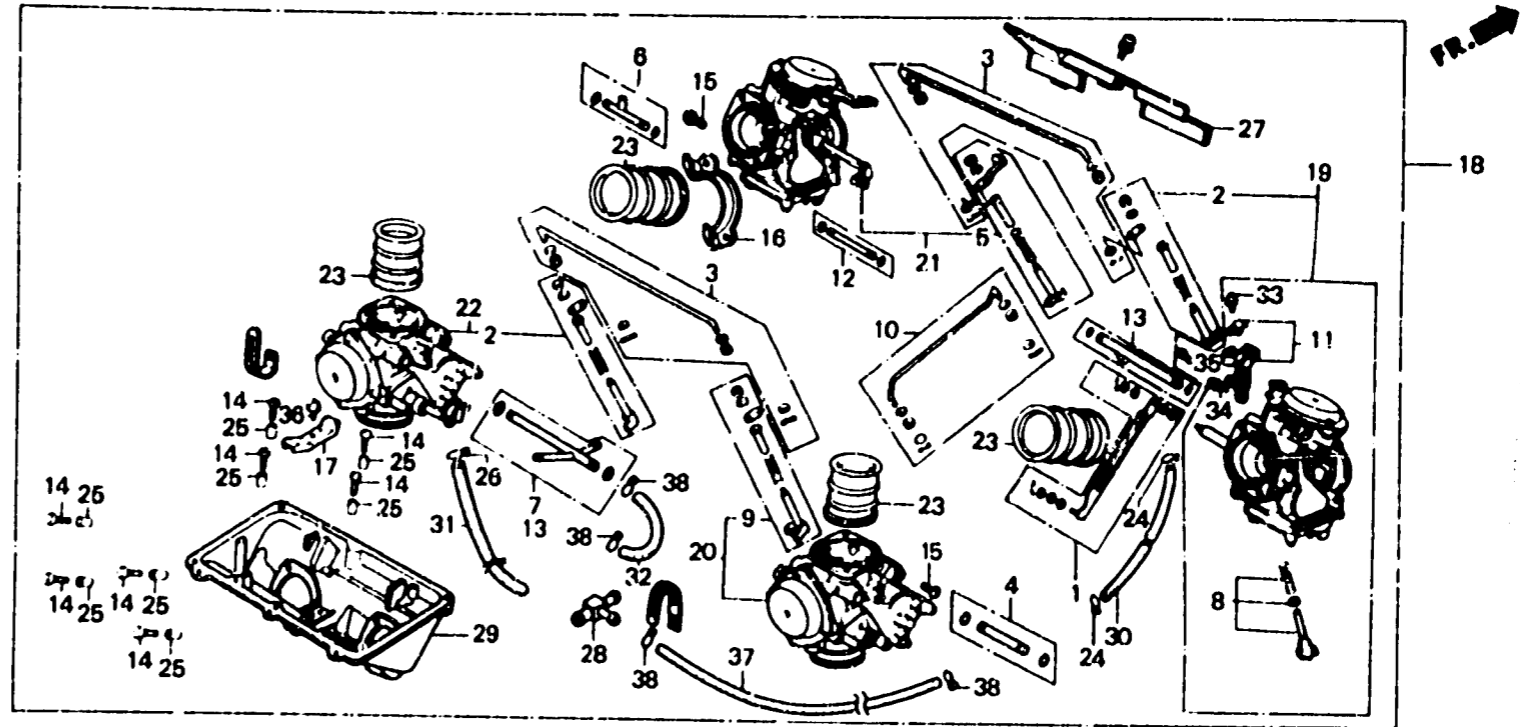

I 5

E-17

Carburetor
(Assy.)

Carburateur
(Ens.)

Vergaser
(Kompl.)

Carburador
(Ens.)

BMB6 - 17P

Item d'entretien	T.D.R.	N° de réf.	N° de pièce	Description	Pt de requis VF 1000				N° de série	Code de zone
					F1	F2	F3	F4		
			16100-MB6-681	ENS CARBURATEUR	-	1	-	-	2104170	E,ED,IT,U
				-	1	-	-	2105945	G
		•	16100-MB6-682	ENS CARBURATEUR	-	1	-	-	2104171	E,ED,IT,U
		•	16100-MB6-692	ENS CARBURATEUR	-	1	-	-	2105946	G
		•	16100-MB6-702	ENS CARBURATEUR	-	1	-	-		SW
			16100-MB6-721	ENS CARBURATEUR	-	1	-	-		CM
			16100-MB6-831	ENS CARBURATEUR	-	-	1	-	2104358	E,ED,FI,H,IT,U
			16100-MB6-841	ENS CARBURATEUR	-	-	1	-	2104502	AR,G,SD
		•	16100-MB6-842	ENS CARBURATEUR	-	-	1	-	2104503	AR,G,SD
			16100-MB6-851	ENS CARBURATEUR	-	-	1	-	2001353	F
			16100-MB6-871	ENS CARBURATEUR	-	-	1	-		SW
		•	16100-MB6-852	ENS CARBURATEUR	-	-	1	-	2001354	F
			16100-MB6-832	ENS CARBURATEUR	-	-	1	-	2104359	E,ED,FI,H,IT,U
				-	-	-	1		
		19	16101-MB6-601	ENS CARBURATEUR 1	1	-	-	-		E,ED,F,FI,N SA
			16101-MB6-611	ENS CARBURATEUR 1	1	-	-	-		AR,G
			16101-MB6-681	ENS CARBURATEUR 1	-	1	-	-		E,ED,G,IT,U
			16101-MB6-701	ENS CARBURATEUR 1	-	1	-	-		SW
			16101-MB6-721	ENS CARBURATEUR 1	-	1	-	-		CM
			16101-MB6-751	ENS CARBURATEUR 1	-	1	-	-		SW