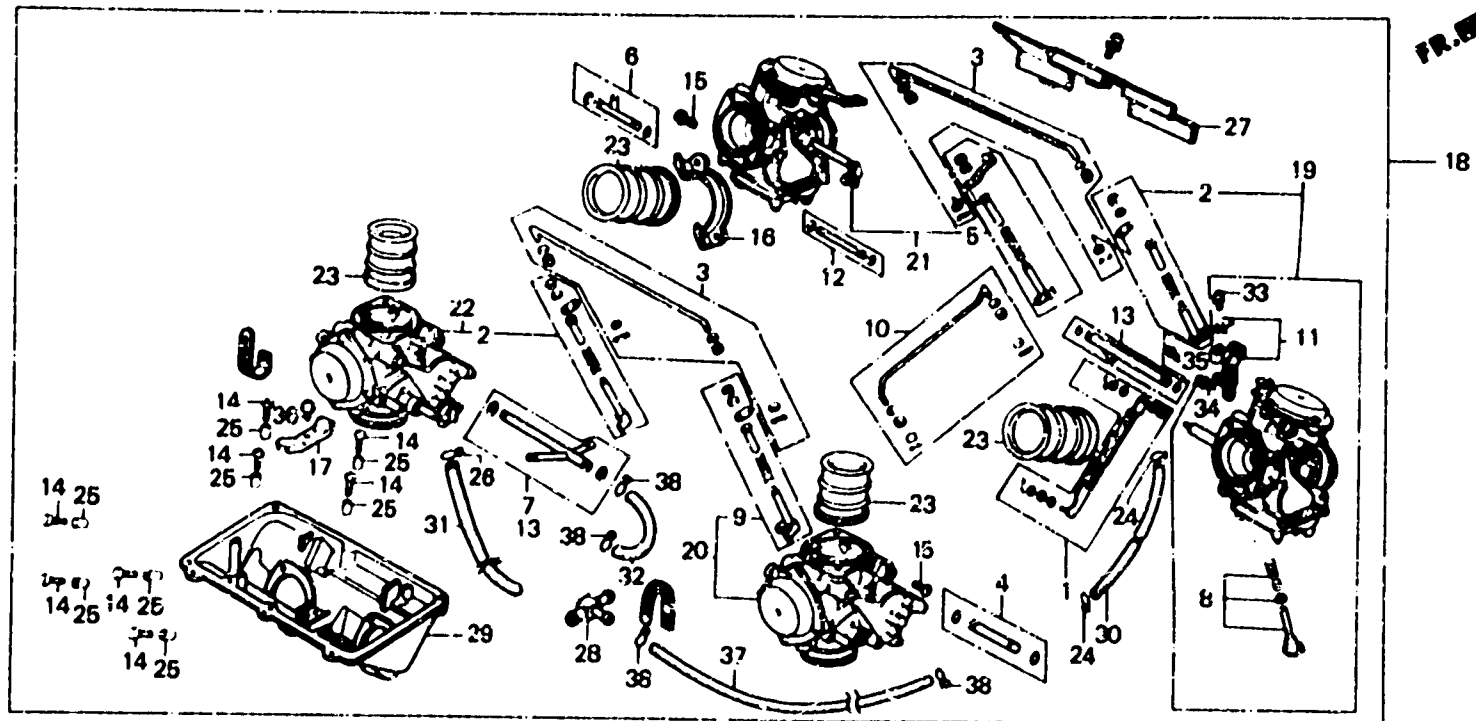

I 7

E-17

Carburetor  
(Assy.)

Carburateur  
(Ens.)

Vergaser  
(Kompl.)

Carburador  
(Ens.)

BMB6 - 17B

Item d'entretien	T.D.R.	N° de réf.	N° de pièce	Description	N° de requi. VF1900					N° de série	Code de zone
					F1	F2	F	F2	F		
			16103-MB6-681	ENS. CARBURATEUR 3	-	1	-	-	-		E,ED,G,IT,U
			16103-MB6-701	ENS. CARBURATEUR 3	-	1	-	-	-		SW
			16103-MB6-721	ENS. CARBURATEUR 3	-	1	-	-	-		CM
			16103-MB6-831	ENS. CARBURATEUR 3	-	-	1	-	1		E,ED,FI,H,IT,SP,U
			16103-MB6-841	ENS. CARBURATEUR 3	-	-	1	-	-		AR,G,SD
			16103-MB6-871	ENS. CARBURATEUR 2	-	-	1	-	-		SW
		22	16104-MB6-601	ENS. CARBURATEUR 4	1	-	-	-	-		E,ED,F,FI,N,SA,U
			16104-MB6-611	ENS. CARBURATEUR 4	1	-	-	-	-		AR,G
			16104-MB6-751	ENS. CARBURATEUR 4	1	-	-	-	-		SW
			16104-MB6-781	ENS. CARBURATEUR 4	1	-	-	-	-		CM
			16104-MB6-681	ENS. CARBURATEUR 4	-	1	-	-	-		E,ED,G,IT,U
			16104-MB6-701	ENS. CARBURATEUR 4	-	1	-	-	-		SW
			16104-MB6-721	ENS. CARBURATEUR 4	-	1	-	-	-		CM
			16104-MB6-831	ENS. CARBURATEUR 4	-	-	1	-	1		E,ED,FI,H,IT,SP,U
			16104-MB6-841	ENS. CARBURATEUR 4	-	-	1	-	-		AR,G,SD
			16104-MB6-851	ENS. CARBURATEUR 4	-	-	1	1	-		F
			16104-MB6-871	ENS. CARBURATEUR 4	-	-	1	-	-		SW
		23	16141-MB4-671	ENTONNOIR D AIR	4	4	4	4	4		
		24	16163-MB3-671	AGRAFE DE TUYAU	-	2	2	2	2		
		25	16178-MB0-671	GOUJON D'ASSEMBLAGE	8	8	8	8	8		