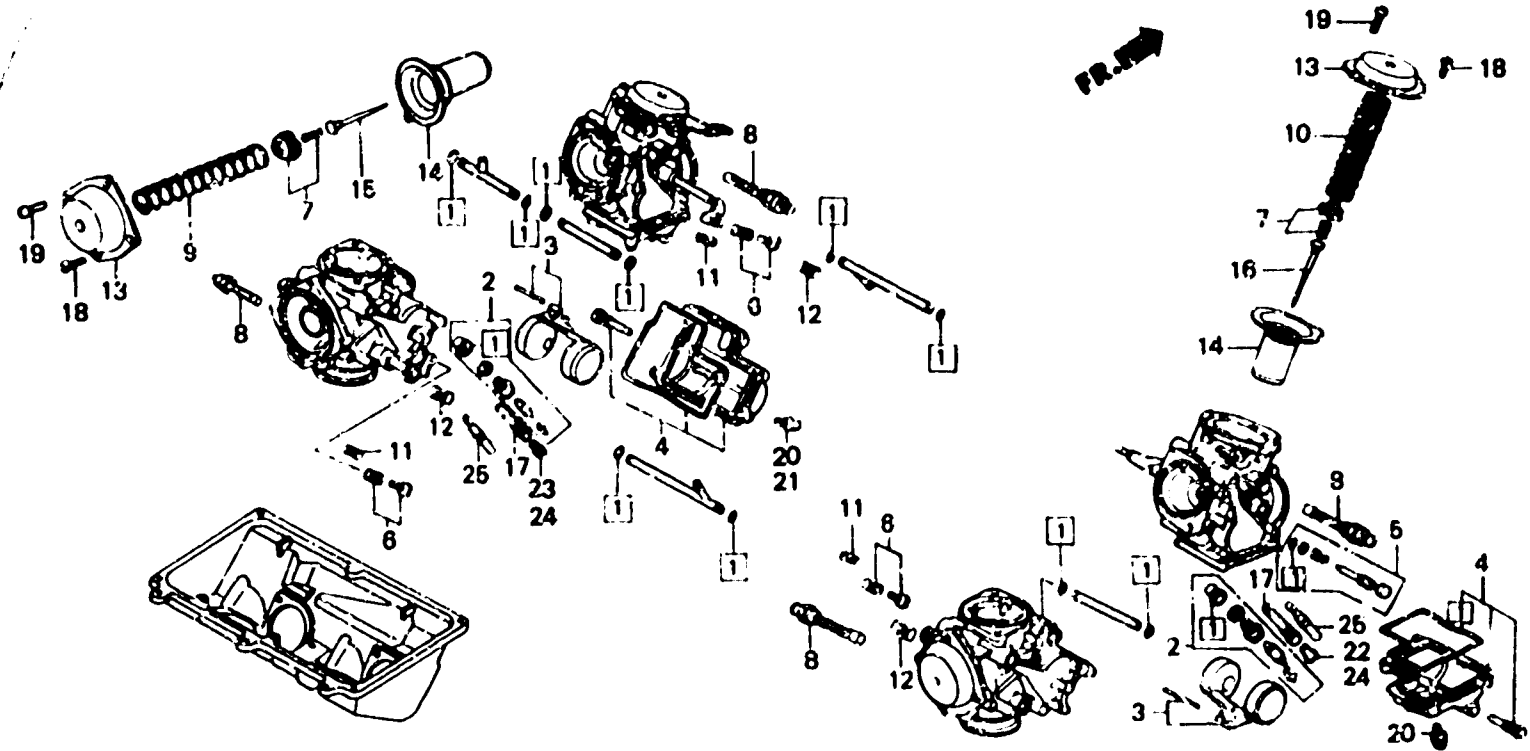

I 11

E-17-1

Carburetor
(Component parts)

Carburateur
(Pièces composants)

Vergaser
(Einzulteile)

Carburador
(Piezas componentes)

BM62 - 52

Item d'entretien	T.D.R.	N° de réf.	N° de pièce	Description	N° de requi				N° de série	Code de zone
					F1	F2	F	F2		
			16046-MG9-681	JEU DE SOUPAPE DE DEMARREUR	-	4	4	4	4	AR,E,ED,F,FI,G,H,IT SD,SP,SW,U
		9	16050-MB4-671	RESSORT DE PISTON DE VIDE	2	2	2	2	2	
		10	16051-MB4-671	RESSORT DE PISTON DE VIDE AR.	2	2	2	2	2	
		11	16052-MB0-671	RESSORT	3	3	-	-	-	AR,CM,F,FI,N,SA E,ED,G,SW,U
			16052-ME9-672	RESSORT	-	3	3	3	3	AR,E,ED,F,FI,G,H,IT SD,SP,SW,U
		12	16053-MB0-671	RESSORT	3	3	3	3	3	
		13	16107-MB4-671	SUPERIEUR COMP.	4	4	-	-	-	AR,CM,F,FI,N,SA E,ED,G,SW,U
			16108-ME5-671	SUPERIEUR COMP.	-	4	4	4	4	AR,E,ED,F,FI,G,H,IT SD,SP,SW,U
			16111-MB6-601	PISTON COMP. VIDE	4	-	-	-	-	CM,E,ED,F,FI,N,SA,SW U
			16111-MB6-611	PISTON COMP. VIDE	4	-	-	-	-	AR,G
			16111-MB6-701	PISTON COMP. VIDE	-	4	-	-	-	SW
			16111-MB6-882	PISTON COMP. VIDE	-	4	-	-	-	CM
			16112-MB6-751	PISTON COMP. VIDE	4	-	-	-	-	SW
			16111-MB6-641	PISTON COMP. VIDE	-	-	4	-	-	AR,G,SD