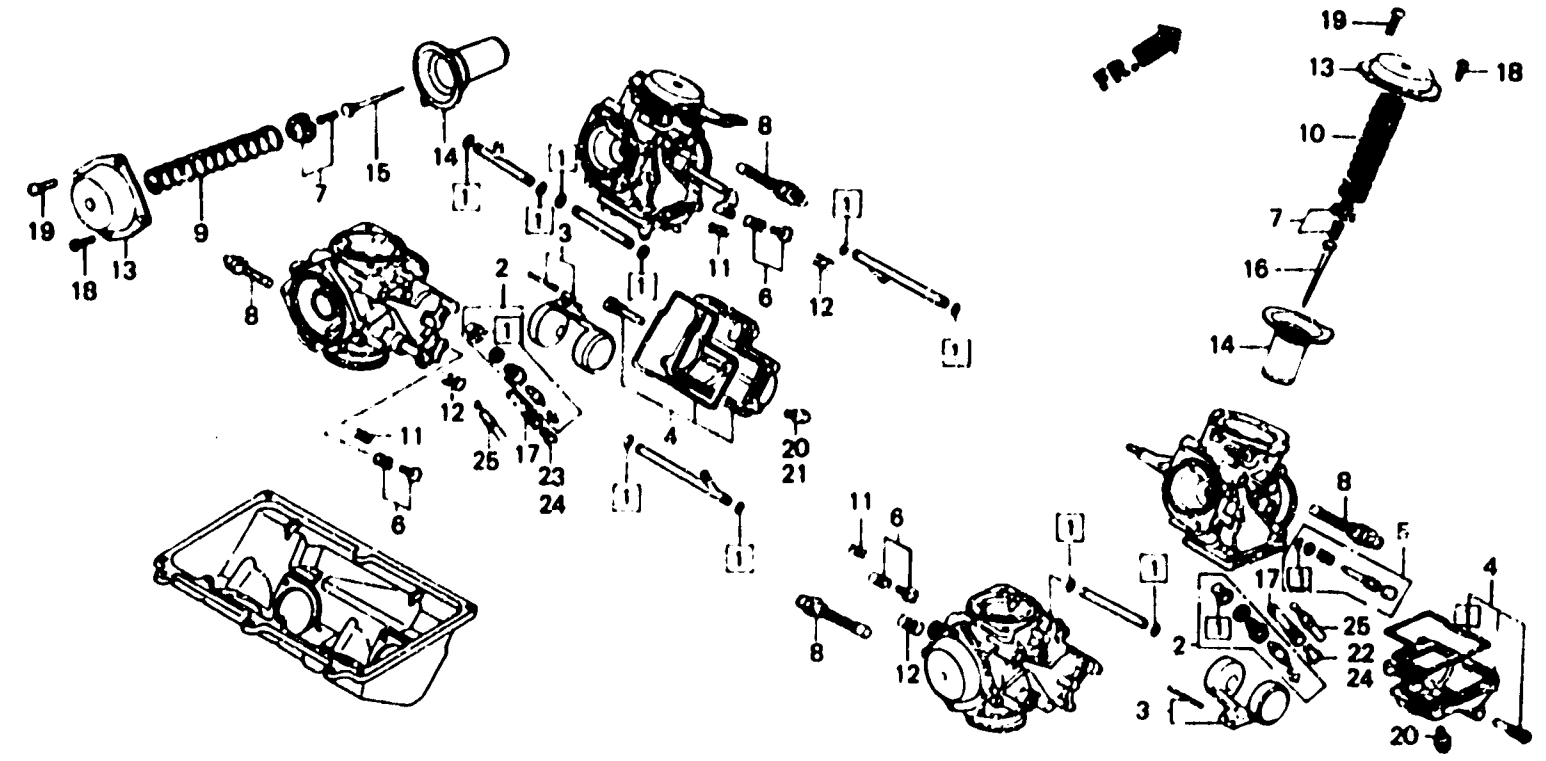

I 13

E-17-1

Carburetor
(Component parts)

Carburateur
(Pièces composants)

Vergaser
(Einzelteile)

Carburador
(Piezas componentes)

BMB2 - 52

Item d'entretien	T.D.R.	N° de réf.	N° de pièce	Description	N° de reques VF 1000				N° de série	Code de zone
					F	F1	F2	F		
			99101-393-0880	GICLEUR PRINCIPAL, #88	-	2	2	-	-	SW
			99101-393-110	GICLEUR PRINCIPAL, #110	-	-	2	-	-	AR,F,G,SD
		23	99101-393-090	GICLEUR PRINCIPAL, #90	-	2	2	-	-	SW
			99101-393-1120	GICLEUR PRINCIPAL, #112	-	-	2	-	-	AR,F,G,SD
			99101-393-1180	GICLEUR PRINCIPAL, #118	-	-	2	2	-	E,ED,FI,H,IT,SP,U
			99101-393-1380	GICLEUR PRINCIPAL, #138	2	-	-	-	-	SW
			99101-393-1500	GICLEUR PRINCIPAL, #150	2	-	-	-	-	AR,CM,E,ED,F,FI,G,N SA,U
		24	99101-393-1150	GICLEUR PRINCIPAL, #115	-	4	2	-	2	CM,E,ED,FI,H,IT,SP,U
					-	4	-	-	-	G
		25	99103-437-0380	GICLEUR DE RALENTI, #38	4	4	4	4	4	