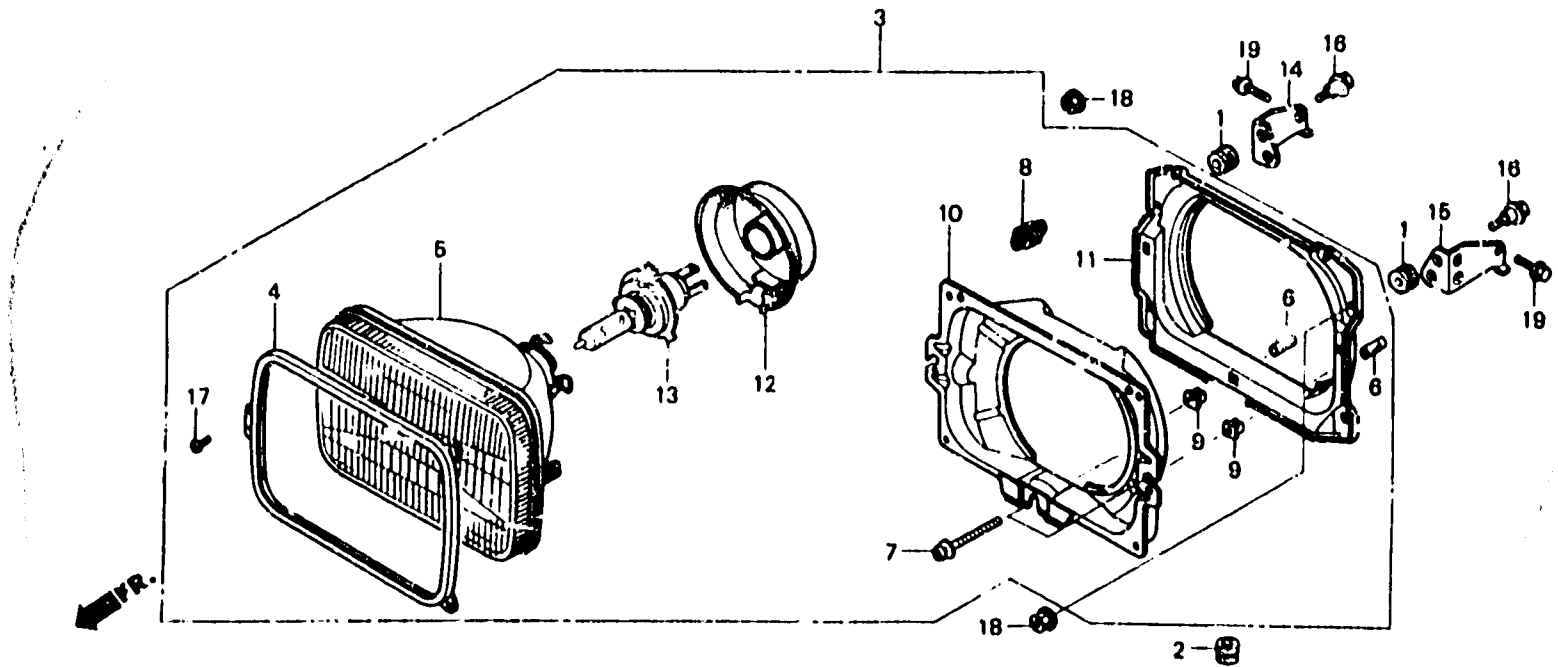

K 1

F-1

Headlight
(VF1000FE • FF-CM)

Phare
(VF1000FE • FF-CM)

Scheinwerfer
(VF1000FE • FF-CM)

Faro delantero
(VF1000FE • FF-CM)

BMB6 - 18

Item d'entretien	T.D.R.	N° de réf.	N° de pièce	Description	N° de requi.					N° de série	Code de zone
					Fr.	F.	F2.	Fr.	F2.		
ENS. PHARE	0.3	1	17245-107-010	CAOUTCHOUC DE MONTAGE DE BOITIER DE FILTRE A AIR	2	2	-	-	-		CM
• UNITE DE PHARE											
BAGUE DE MONTAGE	0.4	2	19033-MB2-000	ANNEAU DE RADIATEUR	1	1	-	-	-		CM
(PIECES RELATIVES Y COMPRIS)											
AMPOULE DE PHARE	0.2	3	33100-MB6-671	ENS. PHARE	1	1	-	-	-		CM
		4	33102-692-671	ANNEAU DE RETENUE (STANLEY)	1	1	-	-	-		CM
		5	33120-MB0-771	UNITE DE PHARE	1	1	-	-	-		CM
		6	33116-MB2-000	TUYAU DE PARE-BRISE	2	2	-	-	-		CM
		7	33140-692-672	VIS DE REGLAGE (STANLEY)	2	2	-	-	-		CM
		8	33144-692-671	RESSORT DE REGLAGE (STANLEY)	1	1	-	-	-		CM
		9	33145-657-671	BOUSS DE CHAPEAU DE NYLON	2	2	-	-	-		CM
		10	33150-MB6-671	BAGUE DE MONTAGE (1)	1	1	-	-	-		CM
		11	33154-MB6-671	BAGUE DE MONTAGE (2)	1	1	-	-	-		CM
		12	33180-MC5-003	COUVERCLE DE CAOUTCHOUC	1	1	-	-	-		CM
		13	34901-MC7-601	AMPOULE DE PHARE (H4 JA12V60 55W)	1	1	-	-	-		CM
		14	61501-MB6-000	APPUI DE PHARE D.	1	1	-	-	-		CM
		15	61502-MB6-000	APPUI DE PHARE G.	1	1	-	-	-		CM
		16	90114-170-000	BOULON DE BRIDE, 6X24	2	2	-	-	-		CM