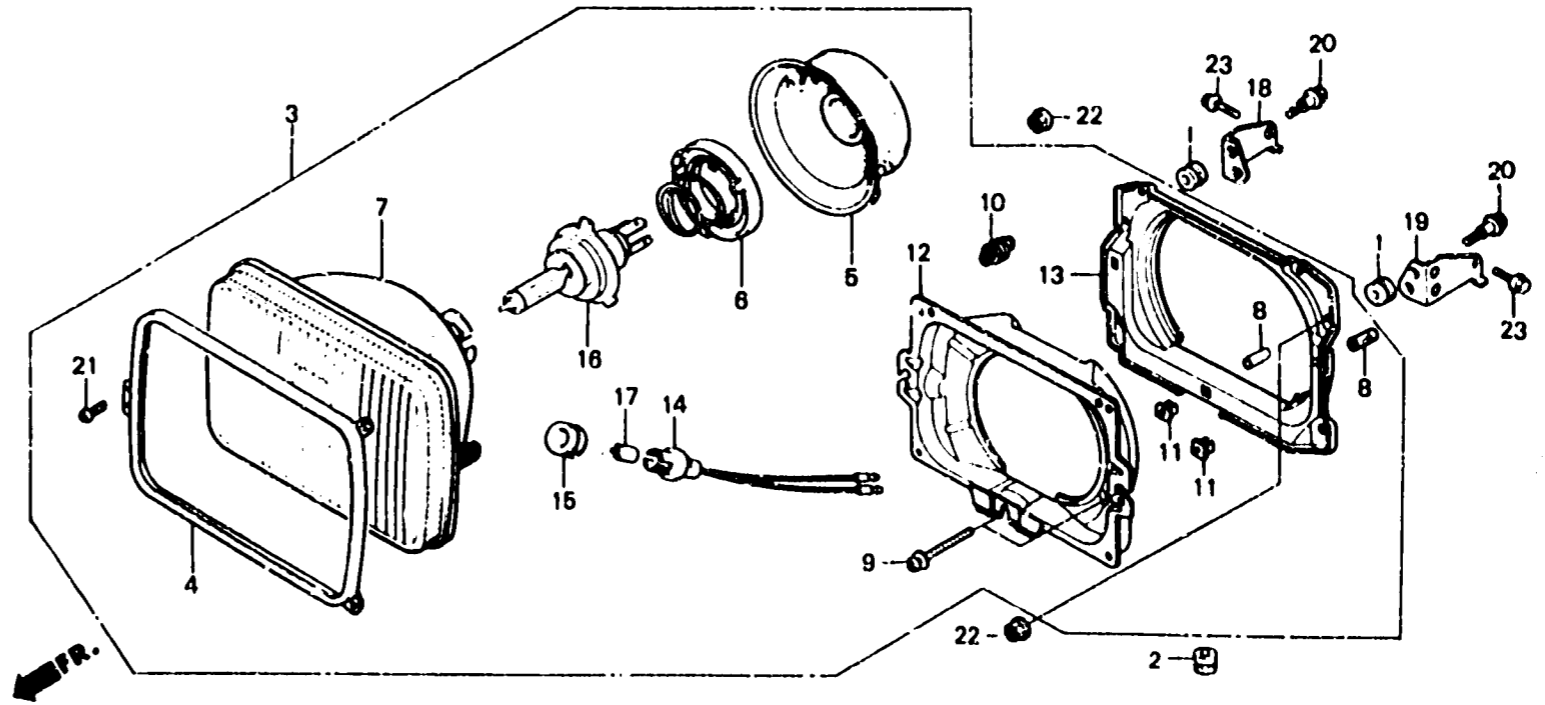

K 4

F-1-1

Headlight

(VF1000Fe • Ff-AR,E,ED,F)
(FI,G,IT,SW,U • Fg)

Phare

(VF1000Fe • Ff-AR,E,ED,F)
(FI,G,IT,SW,U • Fg)

Scheinwerfer

(VF1000Fe • Ff-AR,E,ED,F)
(FI,G,IT,SW,U • Fg)

Faro delantero

(VF1000Fe • Ff-AR,E,ED,F)
(FI,G,IT,SW,U • Fg)

BMB6 - 19

Item d'entretien	T.D.R.	N° de réf.	N° de pièce	Description	N° de requis				N° de série	Code de zone
					VI 1000	F1	F2	F3		
			33120-MA3-771	UNITE DE PHARE	1	-	-	-		AR,ED,F,FI,G,N
					1	1	-	-		SW
			33120-MA3-772	UNITE DE PHARE	-	1	-	-	2101400	ED,G,IT
					-	-	-	1	2101401	ED,G,IT
		8	33136-MB2-000	TUYAU DE PARE-BRISE	2	2	-	2		AR,E,ED,F,FI,G,IT,N
		9	33143-692-672	VIS DE REGLAGE (STANLEY)	2	2	-	2		SA,SW,U
										AR,E,ED,F,FI,G,IT,N
		10	33144-692-671	RESSORT DE REGLAGE (STANLEY)	1	1	-	1		SA,SW,U
										AR,E,ED,F,FI,G,IT,N
		11	33145-657-671	ECROU DE CHAPEAU DE NYLON	2	2	-	2		SA,SW,U
										AR,E,ED,F,FI,G,IT,N
		12	33150-MB6-671	BAGUE DE MONTAGE (1)	1	1	-	1		SA,SW,U
										AR,E,ED,F,FI,G,IT,N
		13	33154-MB6-671	BAGUE DE MONTAGE (2)	1	1	-	1		SA,SW,U
										AR,E,ED,F,FI,G,IT,N
		14	33170-MB6-601	DOUILLE COMP. FEU DE GABARIT	1	1	-	1		SA,SW,U
										AR,E,ED,F,FI,G,IT,N
										SA,SW,U