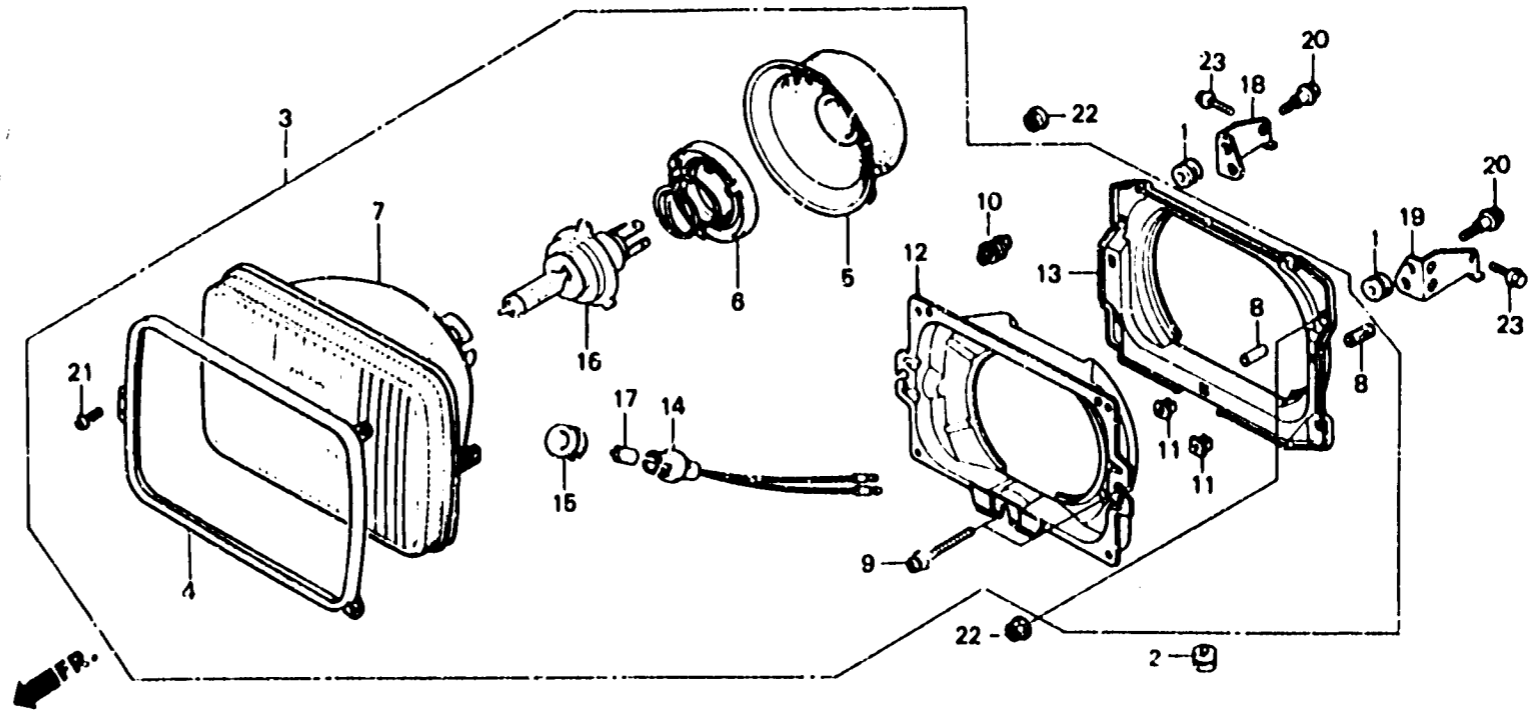

**K 5**

**F-1-1**

**Headlight**

(VF1000Fe • Ff-AR,E,ED,F)  
(FI,G,IT,SW,U • Fg)

**Phare**

(VF1000Fe • Ff-AR,E,ED,F)  
(FI,G,IT,SW,U • Fg)

**Scheinwerfer**

(VF1000Fe • Ff-AR,E,ED,F)  
(FI,G,IT,SW,U • Fg)

**Faro delantero**

(VF1000Fe • Ff-AR,E,ED,F)  
(FI,G,IT,SW,U • Fu)

BMB6 - 19

Item d'entretien	T.D.R.	N° de réf.	N° de pièce	Description	N° de regim. VF1000					N° de série	Code de zone
					F1	F1	F2	F1	F2		
		15	33905-371-601	CAOUTCHOUC DE JOINT .....	1	1	-	1	-		AR,E,ED,F,FI,G,IT,N SA,SW,U
		16	34901-MC7-601	AMPOULE DE PHARE (H4 JA12V60/55W)	1	1	-	-	-		AH,E,ED,FI,G,IT,N,SA SW,U
			34901-371-621	AMPOULE DE PHARE (PHILIPS) (JAUNE)(H4 JA12V 60/55W)	1	-	-	1	-		F
		17	34903-388-611	AMPOLE DE FEU POSITION (12V 4W)	1	1	-	1	-		AR,E,ED,F,FI,G,IT,N SA,SW,U
		18	61501-MB6-000	APPUI DE PHARE D. ....	1	1	-	1	-		AR,E,ED,F,FI,G,IT,N SA,SW,U
		19	61502-MB6-000	APPUI DE PHARE G. ....	1	1	-	1	-		AR,E,ED,F,FI,G,IT,N SA,SW,U
		20	90114-170-000	BOULON DE BRIDE, 6X24 .....	2	2	-	2	-		AR,E,ED,F,FI,G,IT,N SA,SW,U
		21	90162-692-003	VIS A TETE CYLINDRIQUE, 4X8 .....	3	3	-	3	-		AR,E,ED,F,FI,G,IT,N SA,SW,U