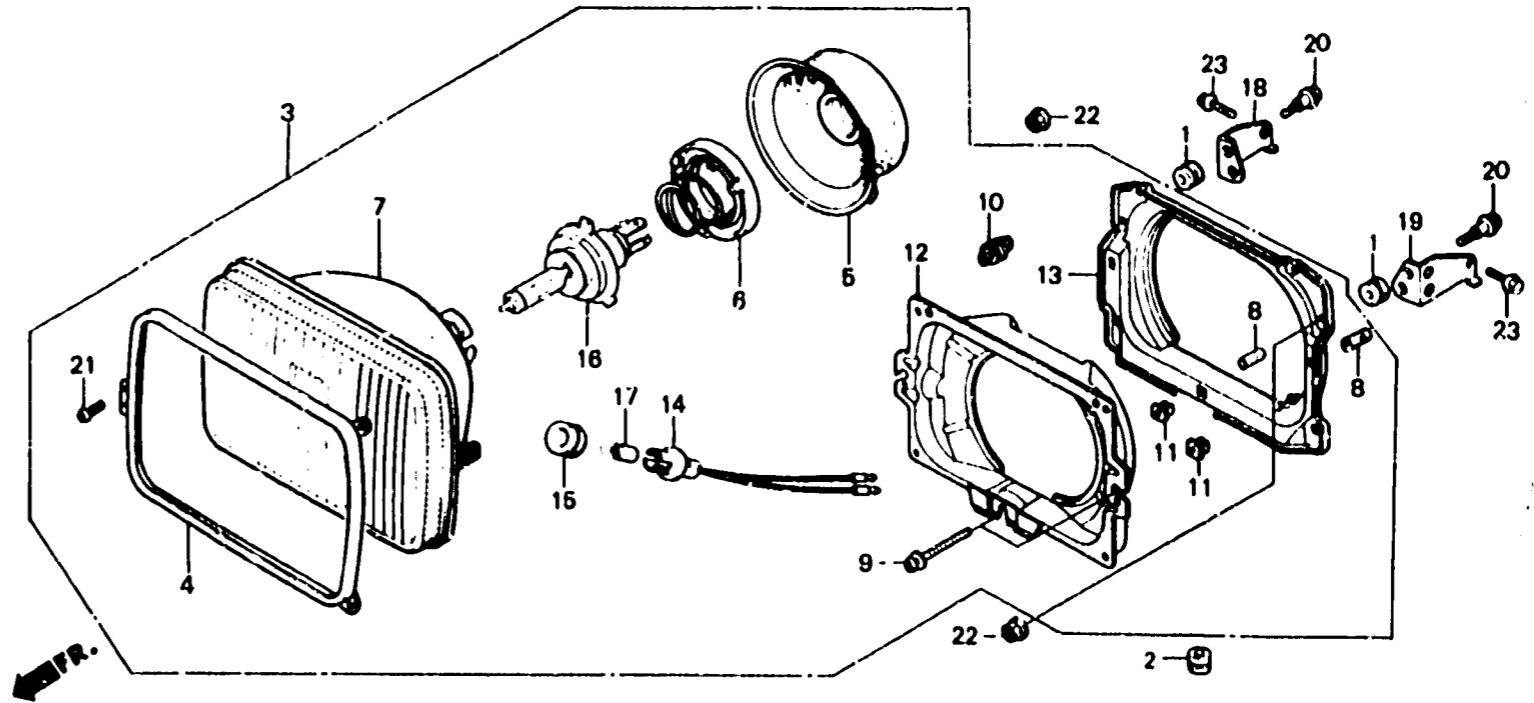

K 6

F-1-1

Headlight

(VF1000Fe • Ff-AR,E,ED,F)
(FI,G,IT,SW,U • Fg)

Phare

(VF1000Fe • Ff-AR,E,ED,F)
(FI,G,IT,SW,U • Fg)

Scheinwerfer

(VF1000Fe • Ff-AR,E,ED,F)
(FI,G,IT,SW,U • Fg)

Faro delantero

(VF1000Fe • Ff-AR,E,ED,F)
(FI,G,IT,SW,U • Fg)

BMB0 - 19

Item d'entretien	T.D.R.	N° de réf.	N° de pièce	Description	N° de requi					N° de série	Code de zone
					VF1000	F1	F2	F1	F2		
		22	94050-06000	ECROU DE BRIDE, 6MM	2	2	-	2	-		AR,E,ED,F,FI,G,IT,N SA,SW,U
		23	95700-06010-08	BOULON DE BRIDE, 6X10	2	2	-	2	-		AR,E,ED,F,FI,G,IT,N SA,SW,U