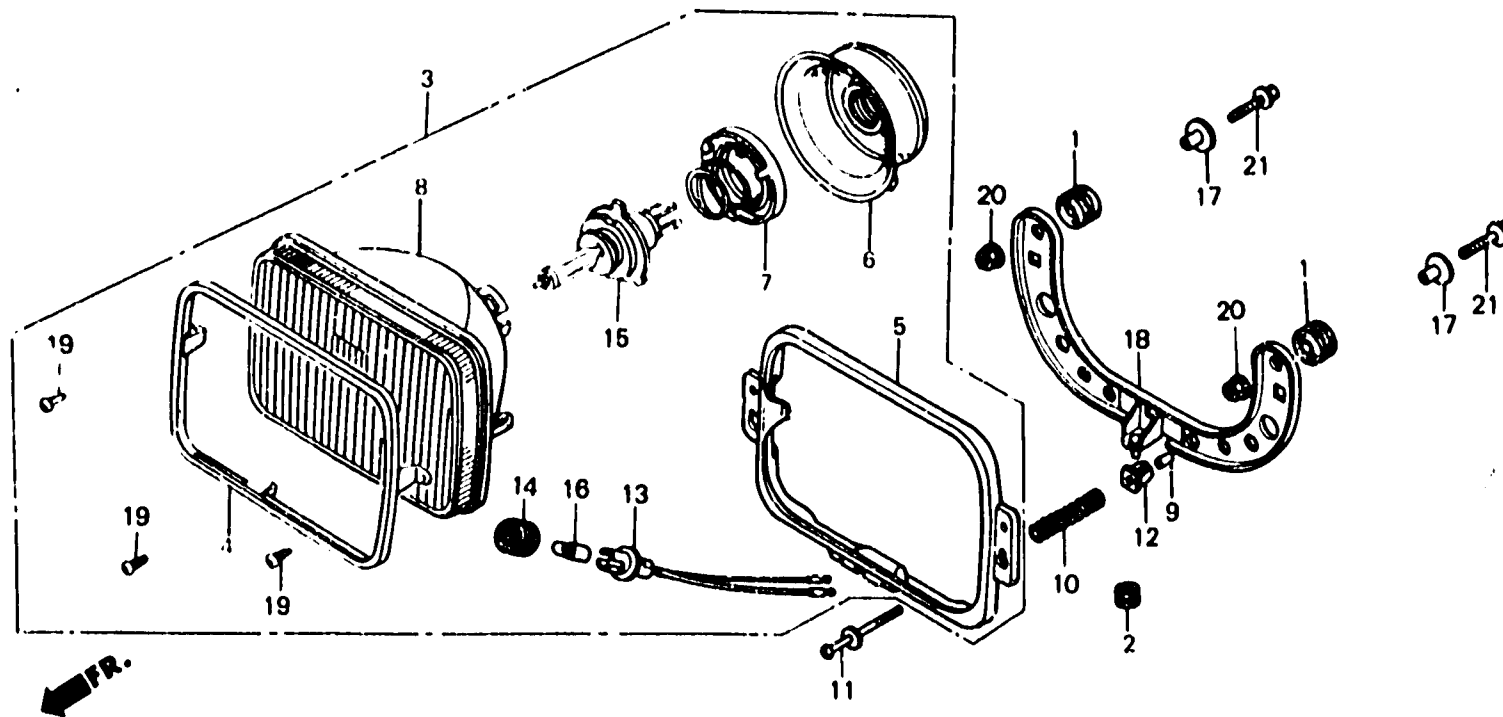

K 8

F-1-2

Headlight
(VF1000F2F-FI,IT,SD,SW)

Phare
(VF1000F2F-FI,IT,SD,SW)

Scheinwerfer
(VF1000F2F-FI,IT,SD,SW)

Faro delantero
(VF1000F2F-FI,IT,SD,SW)

BM96-90

Item d'entretien	T.D.R.	N° de réf.	N° de pièce	Description	N° de requis VF1000					N° de série	Coda de zone
					F1	F2	F3	F4	F5		
		12	33145-657-671	ECROU DE CHAPEAU DE NYLON	-	-	2	-	-		FI,IT,SD,SW
		13	33170-390-611	DOUILLE COMP. FEU DE GABARIT	-	-	1	-	-		FI,IT,SD,SW
		14	33905-371-601	CAOUTCHOUC DE JOINT	-	-	1	-	-		FI,IT,SD,SW
		15	34901-MC7-601	AMPOULE DE PHARE (H4 JA12V60/55W)	-	-	1	-	-		FI,IT,SD,SW
		16	34903-388-611	AMPOLE DE FEU POSITION (12V 4W)	-	-	1	-	-		FI,IT,SD,SW
		17	61104-357-000	COLLIER DE GARDE-BOUE AV.	-	-	1	-	-		FI,IT,SD,SV
		18	64611-MJ4-730	PLAQUE DE MONTAGE DE PHARE	-	-	1	-	-		FI,IT,SD,SW
		19	90162-692-003	VIS A TETE CYLINDRIQUE. 4X8	-	-	3	-	-		FI,IT,SD,SW
		20	94050-06000	ECROU DE BRIDE, 6MM	-	-	2	-	-		FI,IT,SD,SW
		21	95700-06020-08	BOULON DE BRIDE, 6X20	-	-	2	-	-		FI,IT,SD,SW