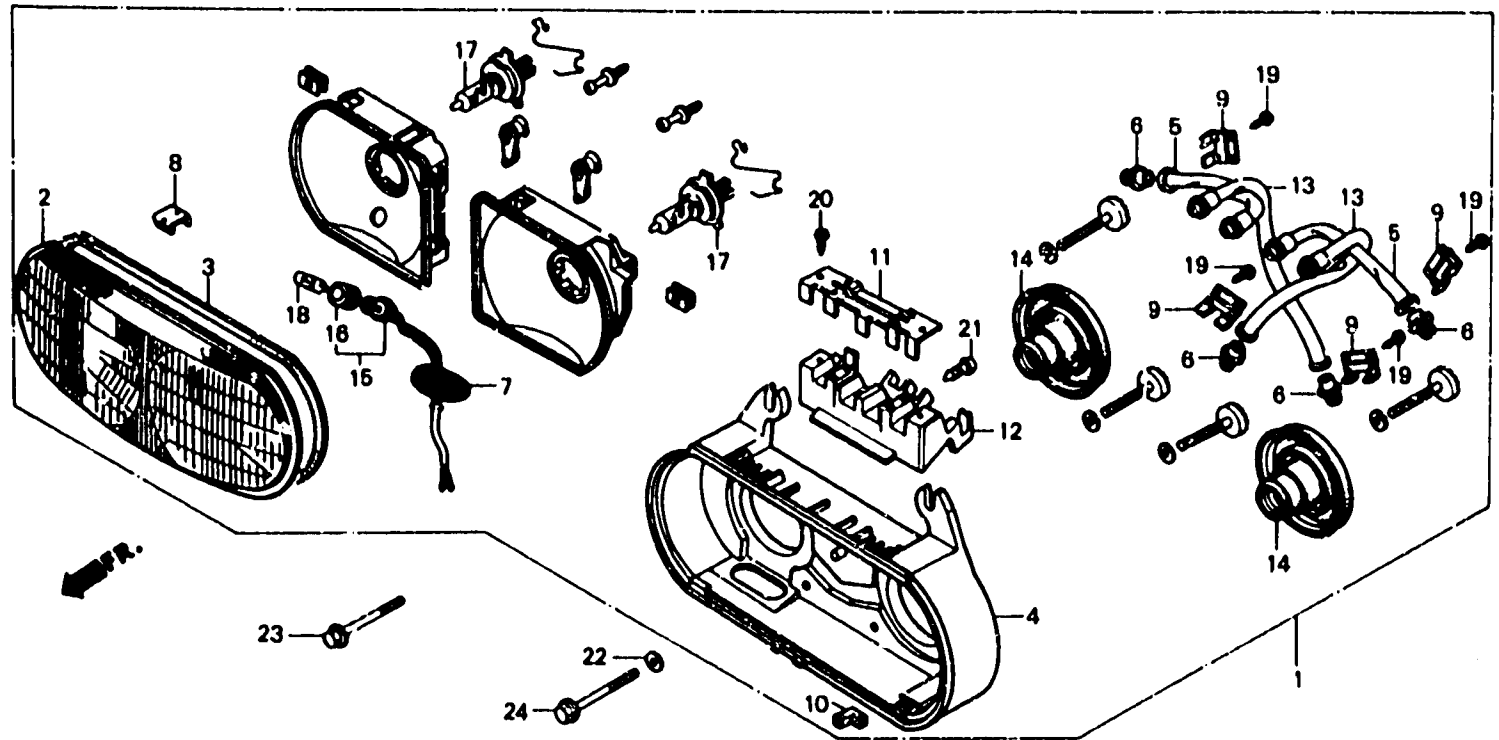

K 11

F-1-3

Headlight
(VF1000F2F-AR,E,ED,F,G,H,U • F2G)

Phare
(VF1000F2F-AR,E,ED,F,G,H,U • F2G)

Scheinwerfer
(VF1000F2F-AR,E,ED,F,G,H,U • F2G)

Faro delantero
(VF1000F2F-AR,E,ED,F,G,H,U • F2G)

BMB6 - 71

| Item d'entretien | T.D.R. | N° de réf. | N° de pièce | Description | N. de requ. VF1000 | | | | | N° de série | Code de zone |
|------------------|--------|------------|----------------|--------------------------------|--------------------|----|----|----|----|-------------|--------------------|
| | | | | | F1 | F1 | F2 | F1 | F2 | | |
| | | 21 | 93901-34420 | VIS AUTO-TARAUEUSE, 4X16 | - | - | 3 | - | 3 | | AR,E,ED,F,G,H,SP,U |
| | | 22 | 94103-06700 | RONDELLE PLATE, 6MM | - | - | 1 | - | 1 | | AR,E,ED,F,G,H,SP |
| | | 23 | 95700-06010-08 | BOULON DE BRIDE, 6X10 | - | - | 2 | - | - | | AR,E,ED,F,G,H,U |
| | | | 95700-06022-07 | BOULON DE BRIDE, 6X22 | - | - | - | - | 2 | | |
| | | 24 | 95700-06020-08 | BOULON DE BRIDE, 6X20 | - | - | 1 | - | 1 | | AR,E,ED,F,G,H,SP,U |