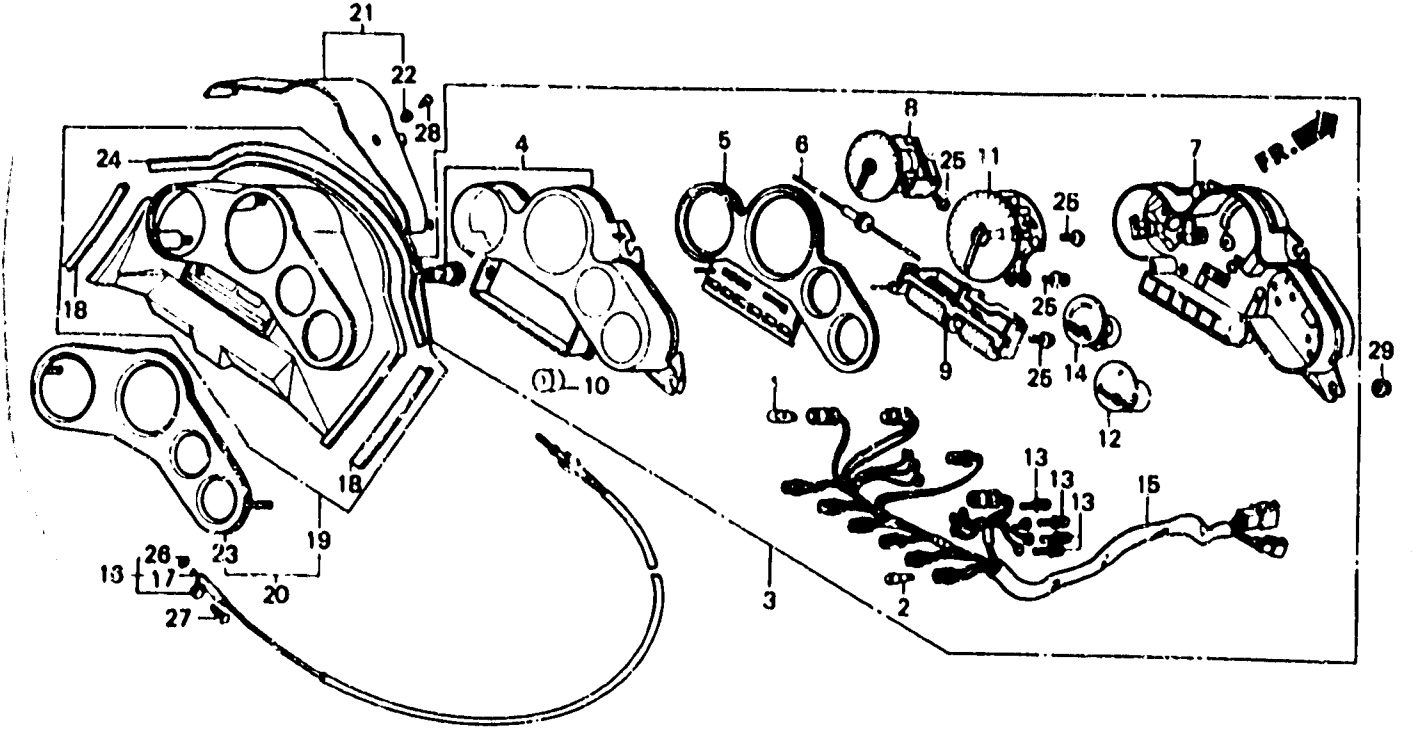

K 15

F-2

Meter
(VF1000Fe • Ff • Fg)

Compteurs
(VF1000Fe • Ft • Fg)

Messer
(VF1000Fe • Ff • Fg)

Medidor
(VF1000Fe • Ff • Fg)

BMB6 - 20A

Item d'entretien	T.D.R.	N° de r.f.	N° de pièce	Description	N° de série					Code de zone
					F1	F2	F3	F4	F5	
		11	37400-MB6-008	ENS. THERMOMETRE	1	1	-	-	-	AR,CM,F,FI,N,SA
			37400-MB6-630	FNS. THERMOMETRE	-	1	-	-	-	E,ED,G,SW,U
			37400-MB6-631	ENS. THERMOMETRE	-	1	-	-	-	E,ED,G,IT,U
		15	37612-MB6-008	DOUILLE COMP.	1	1	-	1	-	SW
		16	44830-MB6-000	ENS. CABLE DE COMPTEUR DE VITESSE	1	1	-	1	-	E,ED,G,IT,U
		17	44831-MB6-000	CABLE INTERIEUR	1	1	-	1	-	E,ED,G,IT,U
		18	64101-MB6-000	CAOUTCHOUC DE VISIERE DE COMPTEUR	2	2	-	2	-	E,ED,G,IT,U
		19	64120-MB6-000	VISIERE DE COMPTEUR	1	-	-	-	-	AR,CM,FI,G,N,SA,SW
		20	64120-MB6-020	VISIERE DE COMPTEUR	-	1	-	1	-	E,ED,F,U
			64120-MB6-010	VISIERE DE COMPTEUR	1	-	-	-	-	E,ED,F,G,IT,SW,U
			64120-MB6-020	VISIERE DE COMPTEUR	-	1	-	-	-	E,ED,F,U
		21	64125-MB6-000	CAPOT DE COMPTEUR	1	-	-	-	-	CM