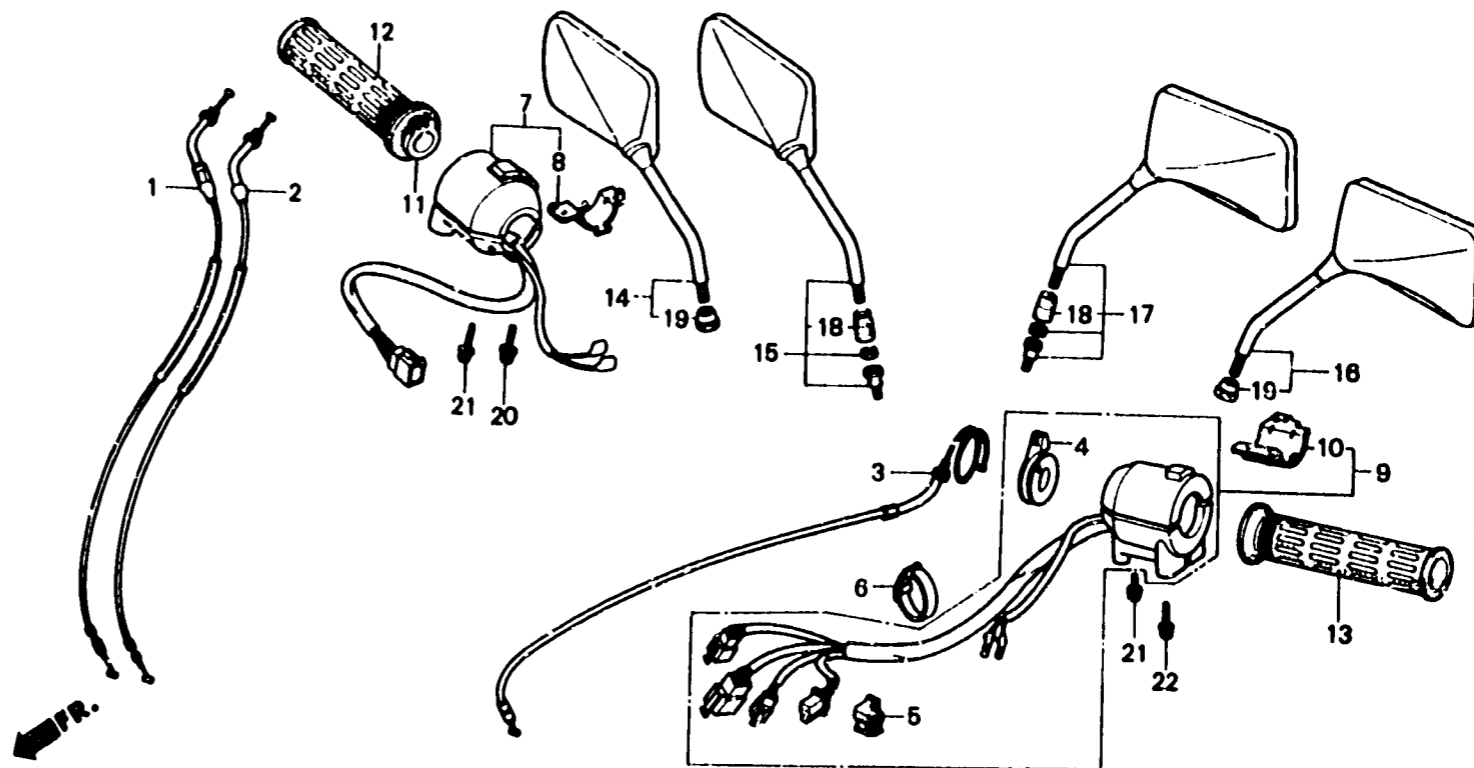

L 5

F-3

Switch • Cable

Interrupteur • Câble

Schalter • Kabel

Interruptor • Cable

BMB6 - 21

Item d'entretien	T.D.R.	N° de réf.	N° de pièce	Description	T. de requ. V. 1000				N° de série	Code de zone
					F1	E	F2	F2		
			35130-MB6-771	ENS. INTERRUPTEUR DE DEMARRAGE ET D'ARRET	-	1	-	-	.....	CM
			35150-MB6-003	ENS. INTERRUPTEUR DE DENARREUR ECLAIRAGE, ARRET	1	-	-	-	.....	AR,E,ED,F,FI,G,N,SA SW,U
			35150-MB6-631	ENS. INTERRUPTEUR DE DENARREUR ECLAIRAGE, ARRET	-	1	-	-	.....	2101807 E,ED,G,IT,U F,SW
			35150-MB6-831	ENS. INTERRUPTEUR DE DENARREUR ECLAIRAGE, ARRET	-	-	1	-	.....	4001625 4100079
		*	35150-MB6-632	ENS. INTERRUPTEUR DE DENARREUR ECLAIRAGE, ARRET	-	1	-	-	.....	2101808 E,ED,G,IT,U
		*	35150-MB6-832	ENS. INTERRUPTEUR DE DENARREUR ECLAIRAGE, ARRET	-	-	1	-	.....	4001526 4100080