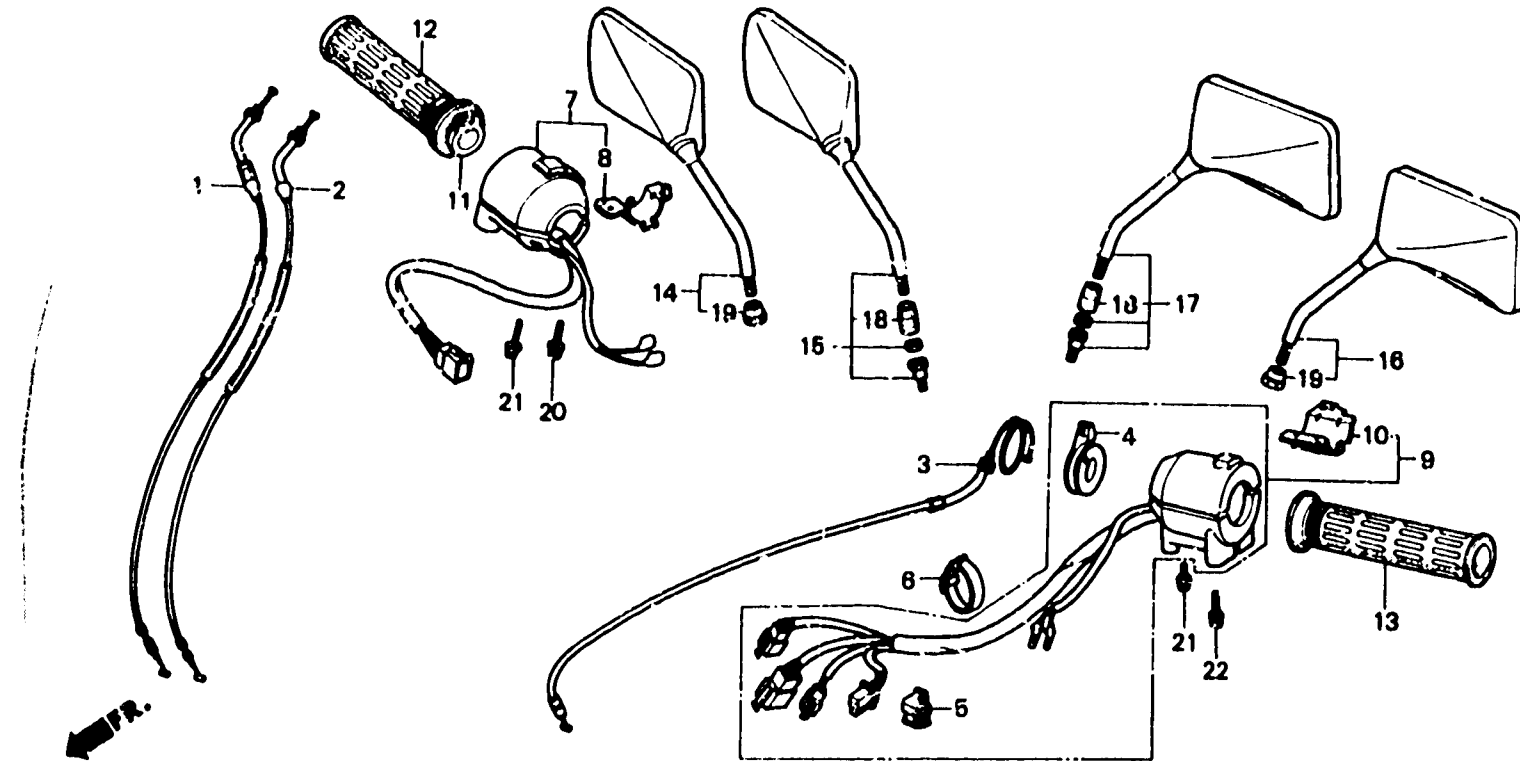

L 8

F-3

Switch • Cable

Interrupteur • Câble

Schalter • Kabel

Interruptor • Cable

BMB6 - 21

Item d'entretien	T.D.R.	N° de réf.	N° de pièce	Description	N de requis VF 1000					N° de série	Code de zone
					F1	F2	F3	F4	F5		
			88110-MB6-621	RETROVISEUR D.	-	1	-	-	-	2100549	E,ED
			16 88120-MB6-000	RETROVISEUR G.	1	1	-	-	-		AR,CM,FI,N,SA G,SW
		*	88120-MB6-010	RETROVISEUR G.	-	1	-	-	-	2100548	G
			88120-MB6-650	RETROVISEUR G.	1	-	-	-	-	2100549	G SW
			88120-MB6-651	RETROVISEUR G.	-	1	-	-	-	2101129	U
		17	88120-MB6-620	RETROVISEUR G.	1	-	-	-	-	2101130	U
			88120-MB6-621	RETROVISEUR G.	-	1	-	-	-	2100920	E,ED,F E,ED IT
			18 88130-MB6-620	COUVERCLE DE VERROU D'ECROU	2	2	-	2	-		E,ED,F,IT
			19 90314-MB6-000	ECROU BLOCAGE	2	2	-	-	2		AR,CM,FI,G,N,SA,SP,SW U
			20 93892-05020-07	VIS A TETE A RONDELLE, 5X20	-	-	-	2	-		
					1	1	1	1	1		