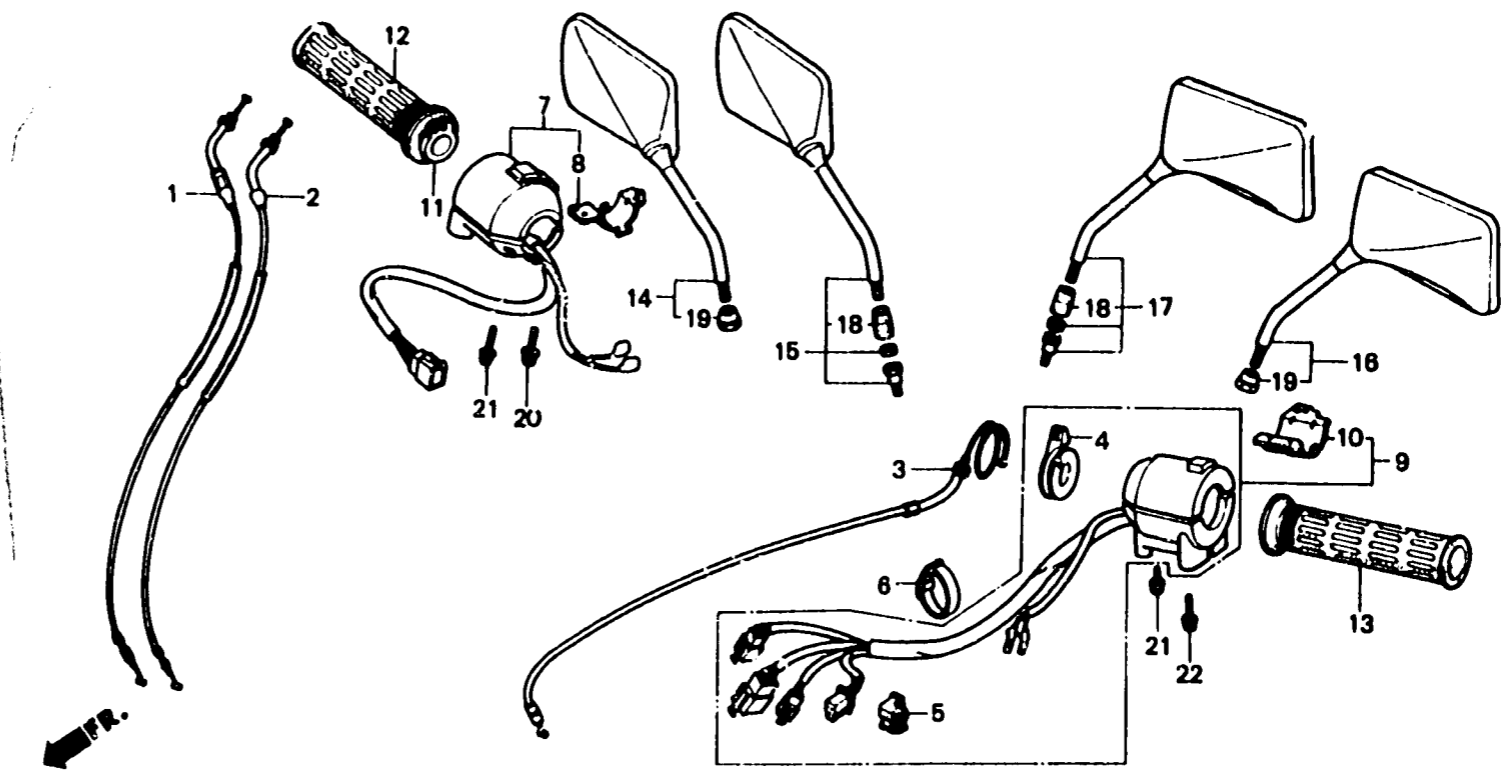

L 9

F-3

Switch • Cable

Interrupteur • Câble

Schalter • Kabel

interruptor • Cable

IIMB6 - 21

Item d'entretien	T.D.R.	N° de réf.	N° de pièce	Description	N° de requi. (VI 1000)					N° de série	Code de zone
					F.	F.	F2.	F.	F2		
		21	93892-05028-07	VIS A TÊTE A RONDELLE, 5X28	2	2	2	2	2		
		22	93892-06045-07	VIS A TÊTE A RONDELLE, 5X45	1	1	1	1	1		