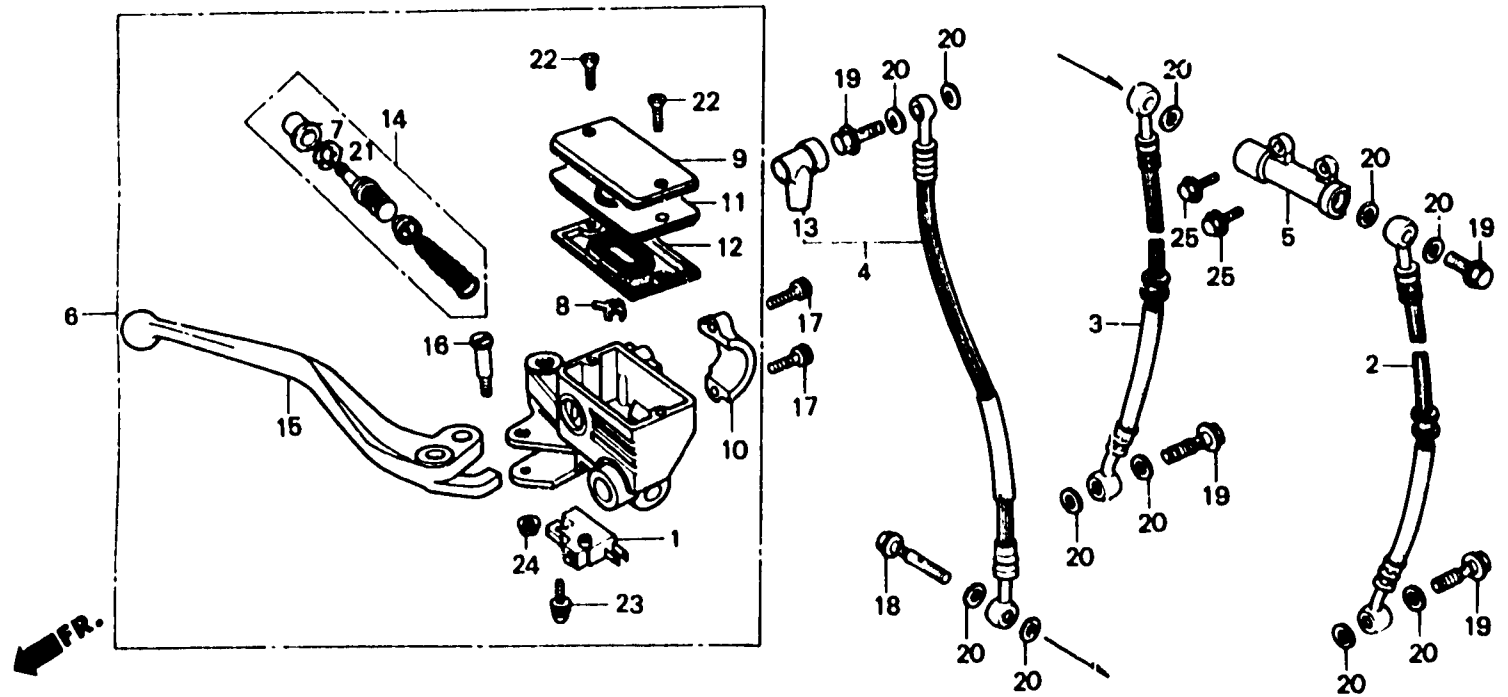

L 11

F-4

Front brake master cylinder  
(VF1000Fe)

Maitre cylindre de frein avant  
(VF1000Fe)

Vorderradbremse-Hauptzylinder  
(VF1000Fe)

Cilindro maestro de freno delantero  
(VF1000Fe)

BM86 - 22

Item d'entretien	T.D.R.	N° de réf.	N° de pièce	Description	N° de requis VF1000					N° de série	Code de zone
					F1	F1	F2	F1	F2		
		15	53175-KE8-006	LEVIER COMP. GUIDON D. ....	1	-	-	-	-		
		16	90114-MA5-671	BOULON DE PIVOT DE LEVIER GUIDON D.	1	-	-	-	-		
		17	90117-MB0-000	BOULON DE DOUILLE, 6X23 .....	2	-	-	-	-		
		18	90145-MB0-010	BOULON D'HUILE, 10X34 .....	1	-	-	-	-		
		19	90145-961-010	BOULON D'HUILE, 10X22 .....	4	-	-	-	-		
		20	90545-300-000	RONDELLE DE BOULON D'HUILE .....	11	-	-	-	-		
		21	90651-MA5-671	CIRCLIP .....	1	-	-	-	-		
		22	93600-04012-1G	VIS A TETE PLATE, 4X12 .....	2	-	-	-	-		
		23	93893-04012-17	VIS A TETE A RONDELLE, 4X12 .....	1	-	-	-	-		
		24	94050-06000	ECROU DE BRIDE, 6MM .....	1	-	-	-	-	2007308	AR,E,ED,F,FI,G,N,SA SW,U CM
			90201-415-000	ECROU DE CHAPEAU, 6MM .....	1	-	-	-	-	2007309	AR,E,ED,F,FI,G,N,SA SW,U
		25	95700-06025-07	BOULON DE BRIDE, 6X25 .....	2	-	-	-	-		