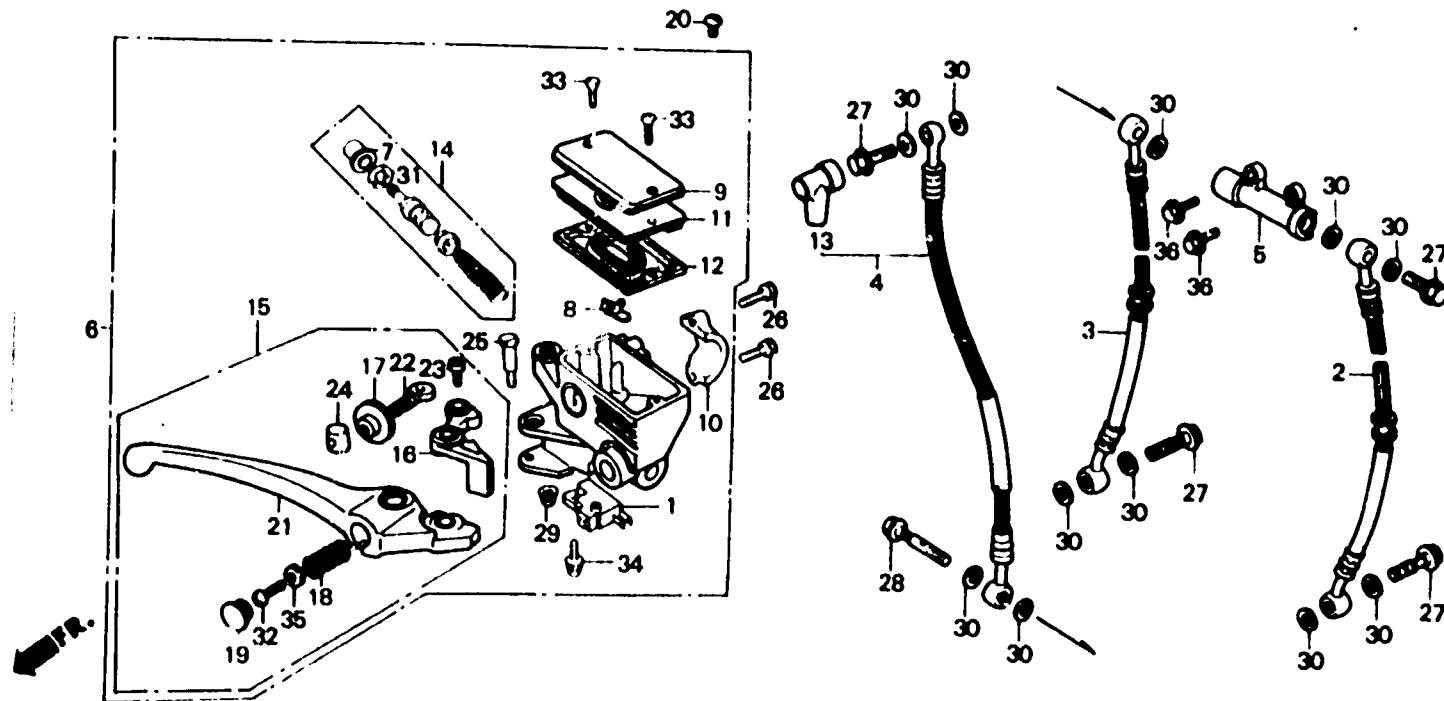

L 14

F-4-1

Front brake master cylinder
(VF1000FF • F2F • FG • F2G)

Maitre cylindre de frein avant
(VF1000FF • F2F • FG • F2G)

Vorderradbremse-Hauptzylinder
(VF1000FF • F2F • FG • F2G)

Cilindro maestro de freno delantero
(VF1000FF • F2F • FG • F2G)

RMB6 - 70

Item d'entretien	T.D.R.	N° de réf.	N° de pièce	Description	N. de requis VF1000				N° de série	Code de zone
					Fr	Fr	F2	Fr		
		27	90145-KM3-750	BOULON D'HUILE, 10X22	-	4	4	4	4	
		28	90145-MB0-010	BOULON D'HUILE, 10X34	-	1	1	1	1	
		29	90201-415-000	ECROU DE CHAPEAU, 6MM	-	1	1	1	1	
		30	90545-300-000	RONDELLE DE BOULON D'HUILE	-	11	11	11	11	
		31	90651-MA5-671	CIRCLIP	-	1	1	1	1	
		32	93500-03006-0A	VIS A TETE CYLINDRIQUE, 3X6	-	1	1	1	1	
		33	93600-04012-1G	VIS A TETE PLATF, 4X12	-	2	2	2	2	
		34	93893-04012-17	VIS A TETE A RONDELLE, 4X12	-	1	1	1	1	
		35	94101-03800	RONDELLE PLATE, 3MM	-	1	1	1	1	
		36	95700-06025-07	BOULON DE BRIDE, 6X25	-	2	2	2	2	