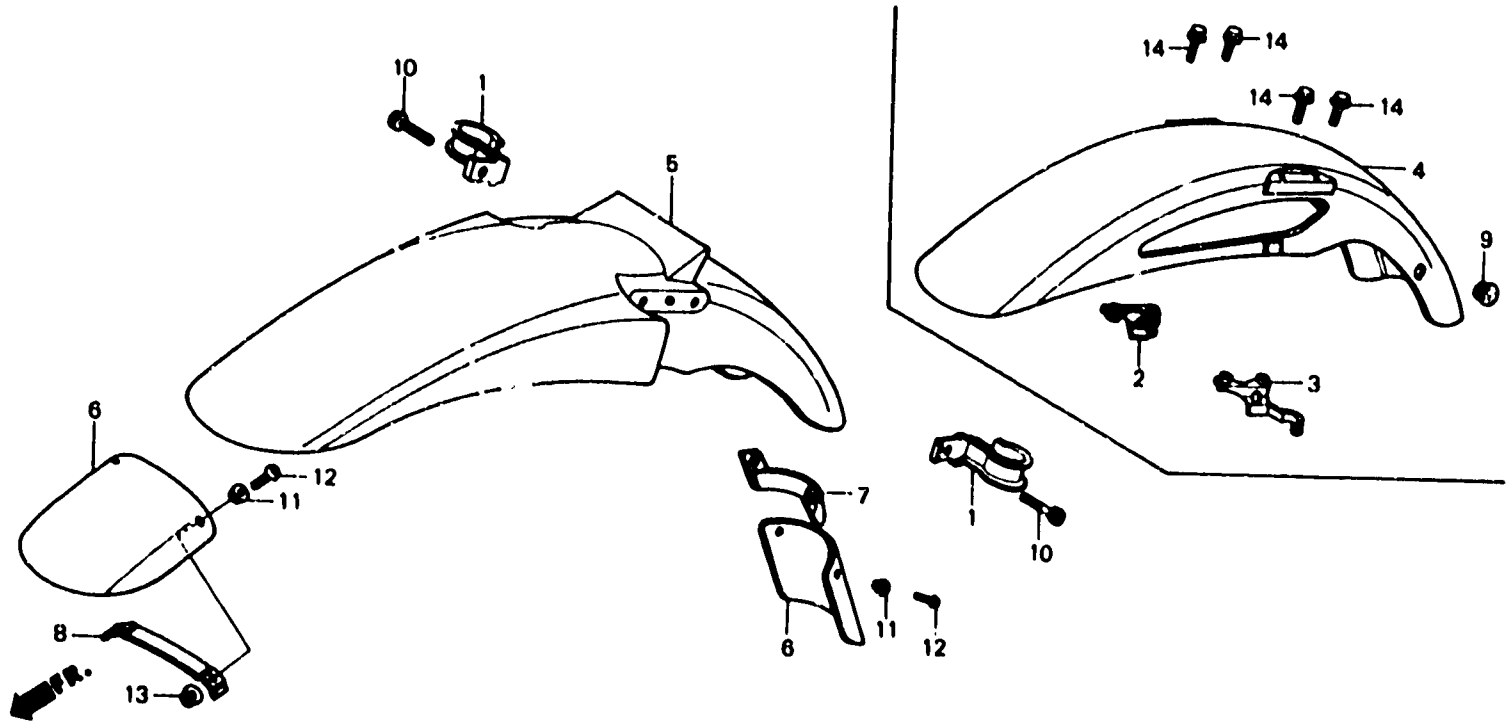

## F-8

Front fender

Garde-boue avant

Vorderer Kotflügel

Parafango delantero

BMB6 26A

Item d'entretien	T.D.R.	N° de réf.	N° de pièce	Description	N° des freins VF 1000					N° de série	Code de zone
					F1	F1	F2	F1	F2		
GARDE-BOUE COMP. AV. ....	0.1	1	45156-KM4-000	AGRAFE DE DURITE DE FREIN AV. ....	-	2	2	2	2		AR,E,ED,F,FI,G,H,IT SD,SP,SW,U
• BAVETTE DE GARDE-BOUE AV.		2	60108-MJ1-000	AGRAFE DE DURITE DE FREIN AV		1	1	-	-		AR,CM,F,FI,N,SA E,ED,G,SW,U
		3	60109-MJ1-000	AGRAFE DE DURITE DE FREIN AV.		1	1	-	-		AR,CM,F,FI,N,SA E,ED,G,SW,U
		4	61100-MB2-000ZC	GARDE-BOUE COMP. AV. •NH1•		1	-	-	-		AR,E,ED,F,G,SA,SW,U
			61100-MB2-000ZE	GARDE-BOUE COMP. AV. •NH138•		1	1	-	-		AR,CM,F,SA E,ED,G,SW,U
			61100-MB2-000ZF	GARDE-BOUE COMP. AV. •R124CU•		1	-	-	-		AR,E,ED,F,G,SA,SW,U
			61100-MB2-750ZA	GARDE-BOUE COMP. AV. •NH121PA•		1	-	-	-		FI
			61100-MB2-750ZC	GARDE-BOUE COMP. AV. •NH1•		1	-	-	-		FI
			61100-MB2-750ZE	GARDE-BOUE COMP. AV. •R124CU•		1	-	-	-		FI