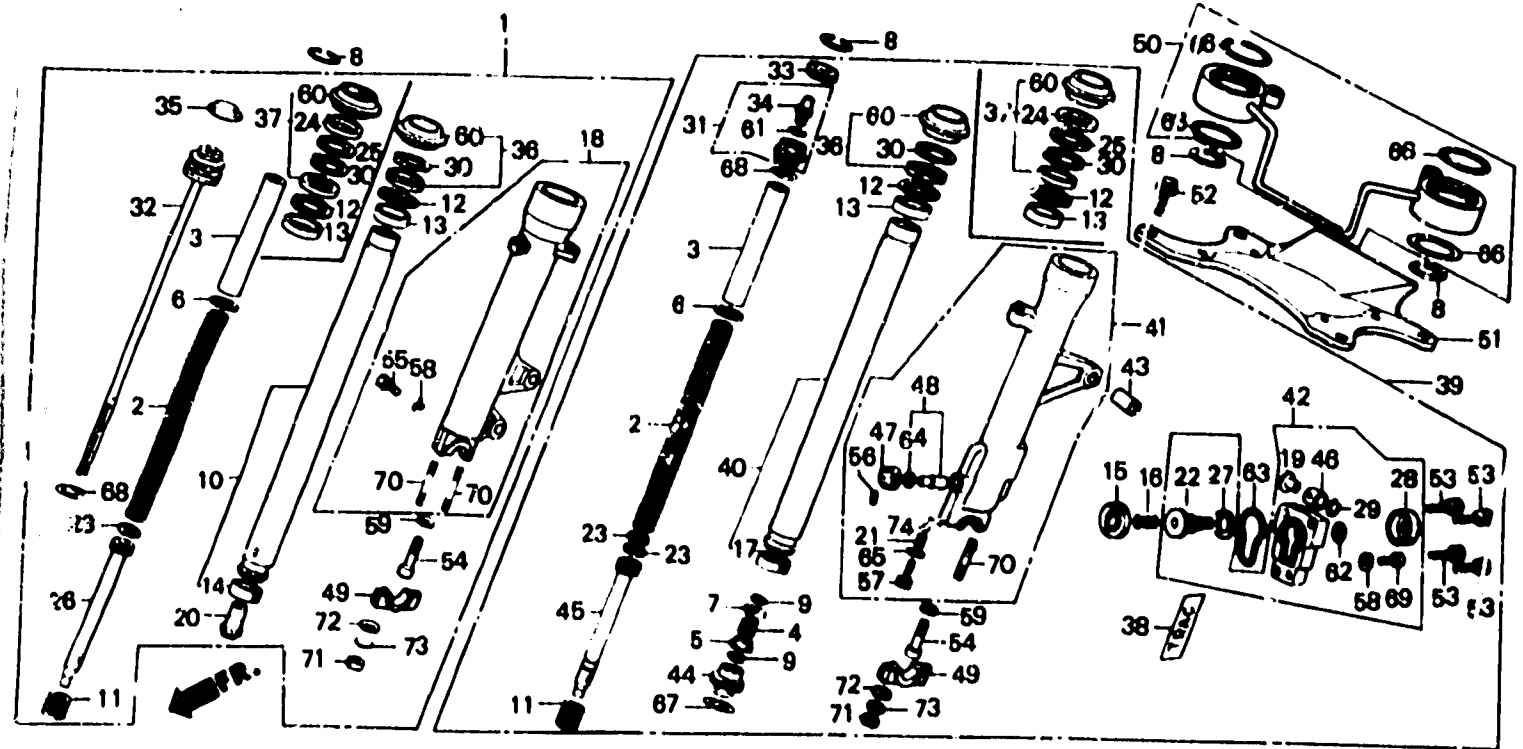

N 6

F-9

Front fork

Fourche avant

Vordergabel

Horquilla delantera

BMB6 - 27A

Item d'entretien	T.D.R.	N° de réf.	N° de pièce	Description	N° de pièce				N° de série	Code de zone	
					F	F	F	F			
			51500-MB6-612	ENS. FOURCHE AV. G.	1	-	-	-	2006350	2007350	AR,E,FI,F,FI,G,N,SA SW,U
			51500-MB6-613	ENS. FOURCHE AV. G.	1	-	-	-	EM003755		CM
			51500-MB6-771	ENS. FOURCHE AV. G.	-	1	-	-			AR,E,ED,F,FI,G,N,SA SW,U
		40	51510-MB6-611	TUYAU COMP. FOURCHE AV. G.	1	1	-	-			AR,CM,F,FI,N,SA
			51510-MB6-631	TUYAU COMP. FOURCHE AV. G.	1	-	-	-			E,ED,G,SW,U
			51521-MB6-611	POITIER ENS. INFERIEUR G.	-	1	1	1			AR,E,ED,F,FI,G,H,IT SD,SP,SW,U
		41	51521-MB6-611	POITIER ENS. INFERIEUR G.	1	1	-	-			AR,CM,F,FI,N,SA
			51521-MB6-631	POITIER COMP. INFERIEUR G.	-	1	-	-			E,ED,G,SW,U
					-	-	1	-			2100071
					-	-	-	-			4000034
					-	-	-	-			4000344
					-	-	-	-			F,SW