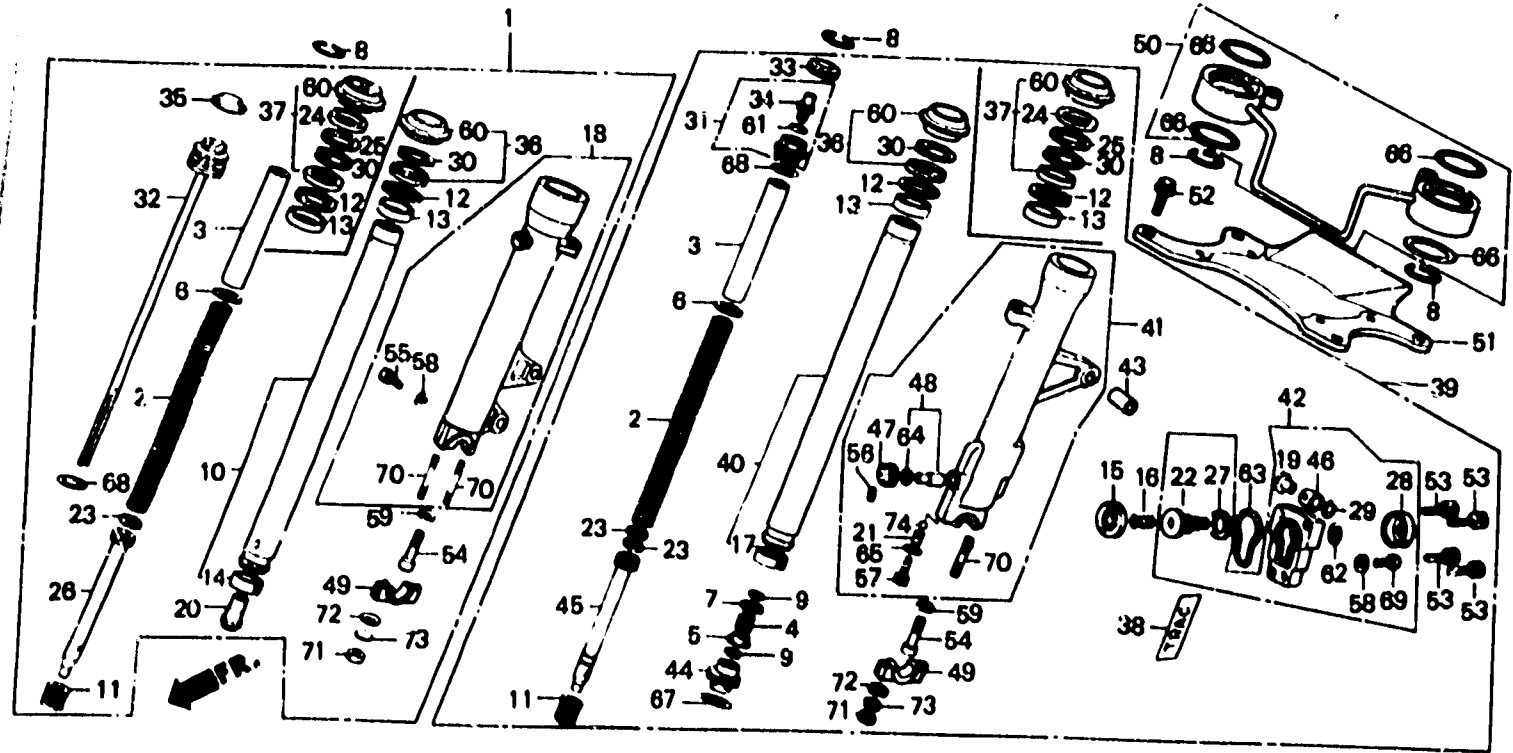

N 7

F-9

Front fork

Fourche avant

Vordergabel

Horquilla delantera

BMB6 - 27A

Item d'entretien	T.D.R.	N° de réf.	N° de pièce	Description	N° de requis (x100)					N° de série	Code de zone
					F1	F2	F3	F4	F5		
			51521-MB6-632	BOITIER COMP. INFÉRIEUR G (SHOWA)	1	-	-	-	-	2100072	E,ED,G,IT,U F,SP,SW
					-	-	1	-	-	4000035	AR,E,ED,FI,G,H,IT,SD U
		42	51530-MJ0-003	BOITE COMP. PISTON	1	1	1	1	1	4000345	F,SW
		43	51532-MB2-303	BAGUE DE PIVOT	1	-	-	-	-		
			51532-MB6-631	BAGUE DE PIVOT	-	1	1	1	1		AR,E,ED,F,FI,G,H,IT SD,SP,SW,U
		44	51532-MB4-003	PIECE B DE RETENUE D'HUILE	1	-	-	-	-		AR,CM,F,FI,N,SA
		45	51540-MB6-611	TUYAU DE SIEGE	1	1	-	-	-		E,ED,G,SW,U
			51540-MB6-631	TUYAU DE SIEGE	1	-	-	-	-		AR,CM,F,FI,N,SA E,ED,G,SW,U
					-	1	1	1	1		AR,E,ED,F,FI,G,H,IT SD,SP,SW,U
		46	51546-MJ0-003	BAGUE CAOUTCHOUC	1	1	1	1	1		
		47	51558-MJ0-003	PLAQUE COMP. REGULATEUR	1	-	-	-	-		
			51558-MK3-003	PLAQUE COMP. REGULATEUR	-	1	1	1	1		
		48	51591-MJ0-305	JEU DE TIGE DE REGULATEUR	1	-	-	-	-		