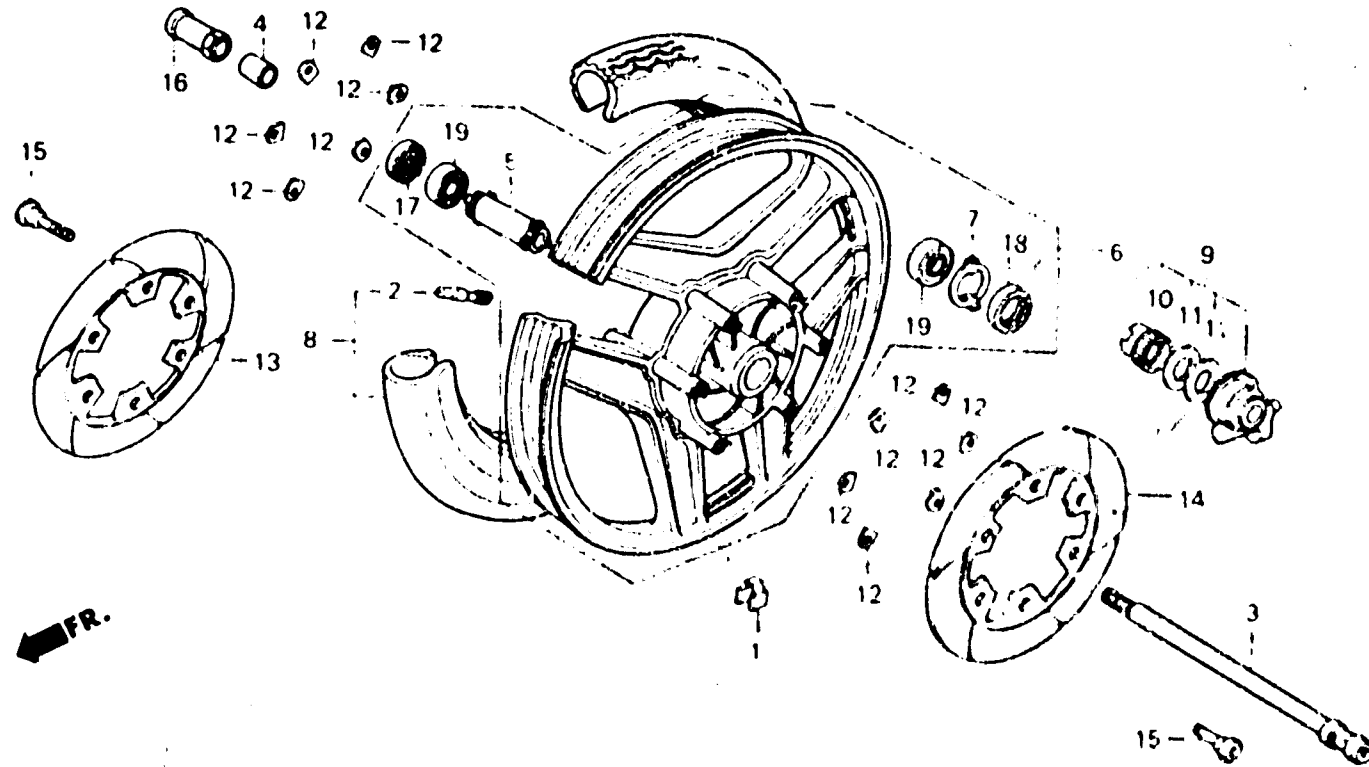

2-C3

F-11

Front wheel
(CM)

Roue avant
(CM)

Vorderrad
(CM)

Rueda delantera
(CM)

BMB6-29

Item d'entretien	T.D.R.	N° de réf.	N° de piece	Description	N° de vis-à-vis				N° de série	Code de zone
					11	12	13	14		
		12	45128-ME2-003	CALE D'AMORTISSEUR	12	12	-	-	-	CM
		13	45251-MJ1-670	DISQUE DE FREIN AV. D.	1	1	-	-	-	CM
		14	45351-MJ1-670	DISQUE DE FREIN AV. G.	1	1	-	-	-	CM
		15	90106-MF2-010	BOULON DE DISQUE AV., 8X57	12	12	-	-	-	CM
		16	90305-MJ1-670	ECROU, ESSIEU ROUE, 14MM	1	1	-	-	-	CM
		17	91252-MC7-003	CACHE-POUSSIÈRE, 22X42X7	1	1	-	-	-	CM
		18	91258-410-013	CACHE-POUSSIÈRE, 40X50X5(ARAI)	1	1	-	-	-	CM
		19	96140-63020-10	ROULEMENT A BILLES RADIAL, 6302U	2	2	-	-	-	CM