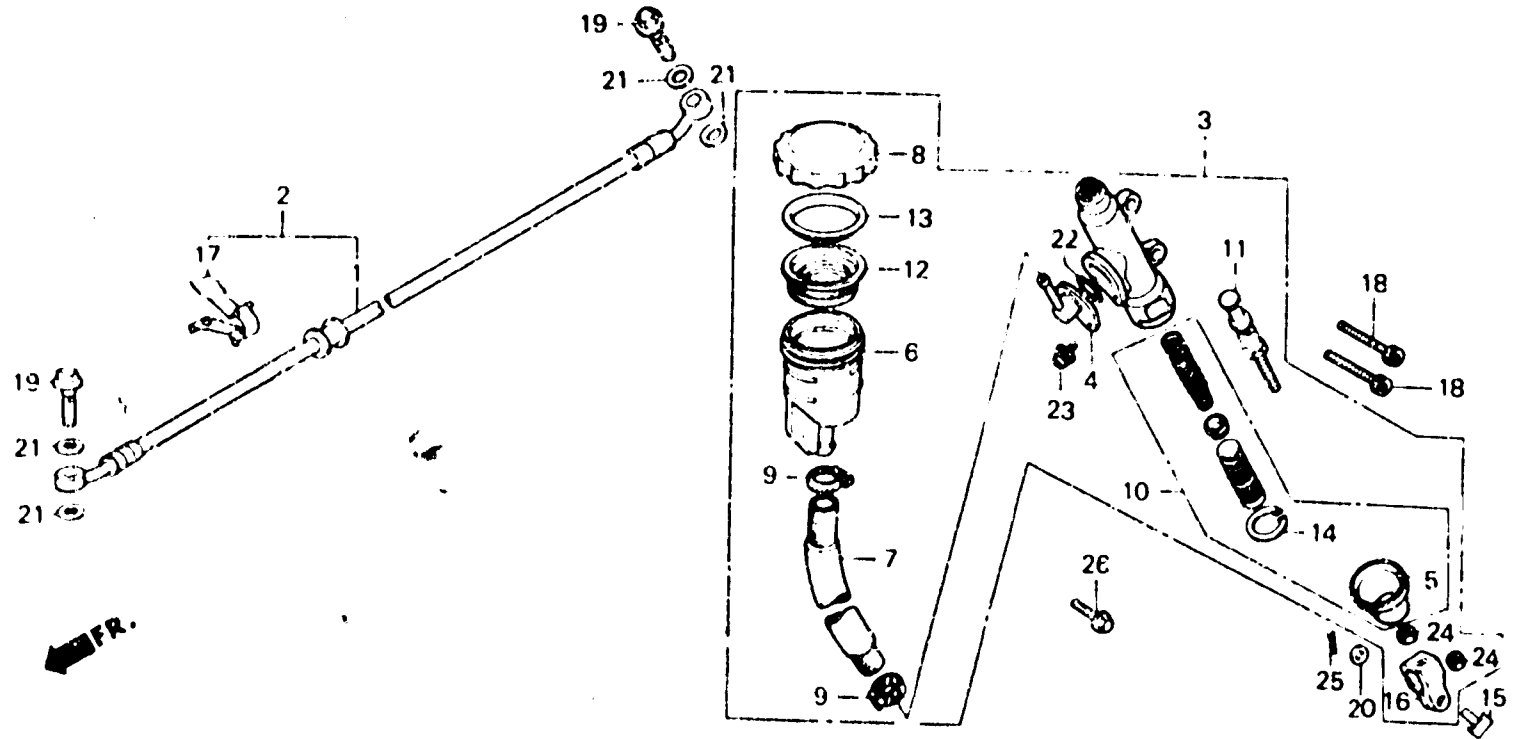

2-C8

F-12

rear brake master cylinder

Maitre cylindre de frein arriere

Hinterradbremse-Hauptzylinder

Cilindro maestro de freno trasera

61666-31A

Item d'entretien	T.D.R.	N° de réf.	N° de pièce	Description	Quantité				N° de serie	Code de zone
					1	2	3	4		
RODITE DE FREIN AR	0.3	1	43310-MB7-013	DURITE DE FREIN AR	1	1	-	-	-	AH,CM,F,FLN,SA
MAITRE CYLINDRE DE FREIN AR	0.4	2	43310-MB6-610	DURITE DE FREIN AR	1	-	-	-	-	E,ED,G,SW,U
MANCHETTE D'HUILE DE MAITRE CYLINDRE	0.5	3	43500-MB6-671	ENS. MAITRE CYLINDRE DE FREIN	-	1	1	1	1	AR,E,ED,F,FL,G,H,IT
ACCORD DE MAITRE CYLINDRE	0.5	4	43503-MB2-006	ACCORD DE MAITRE CYLINDRE	1	1	1	1	1	SD,SP,SW,U
SOUFFLET COM	0.5	5	43504-MB2-006	SOUFFLET COM	1	1	1	1	1	
MANCHETTE D'HUILE DE MAITRE CYLINDRE	0.5	6	43511-443-761	MANCHETTE D'HUILE DE MAITRE CYLINDRE	1	1	1	1	1	
DURITE DE MAITRE CYLINDRE	0.5	7	43512-MB6-671	DURITE DE MAITRE CYLINDRE	1	1	1	1	1	
CHAPEAU COMP. COUPE D'HUILE	0.5	8	43513-MB4-672	CHAPEAU COMP. COUPE D'HUILE	1	1	1	1	1	
AGRAFE DE TROU D'HUILE DE MAITRE CYLINDRE	0.5	9	43514-443-771	AGRAFE DE TROU D'HUILE DE MAITRE CYLINDRE	2	2	2	2	2	
JEU DE PISTON DE MAITRE CYLINDRE	0.5	10	43520-MB2-305	JEU DE PISTON DE MAITRE CYLINDRE	1	1	1	1	1	
TIGE COMP. POUSSE	0.5	11	43530-MB2-006	TIGE COMP. POUSSE	1	1	1	1	1	
DIAPHRAGME	0.5	12	43520-303-000	DIAPHRAGME	1	1	1	1	1	
PLAQUE DE DIAPHRAGME	0.5	13	43521-MB6-006	PLAQUE DE DIAPHRAGME	1	1	1	1	1	