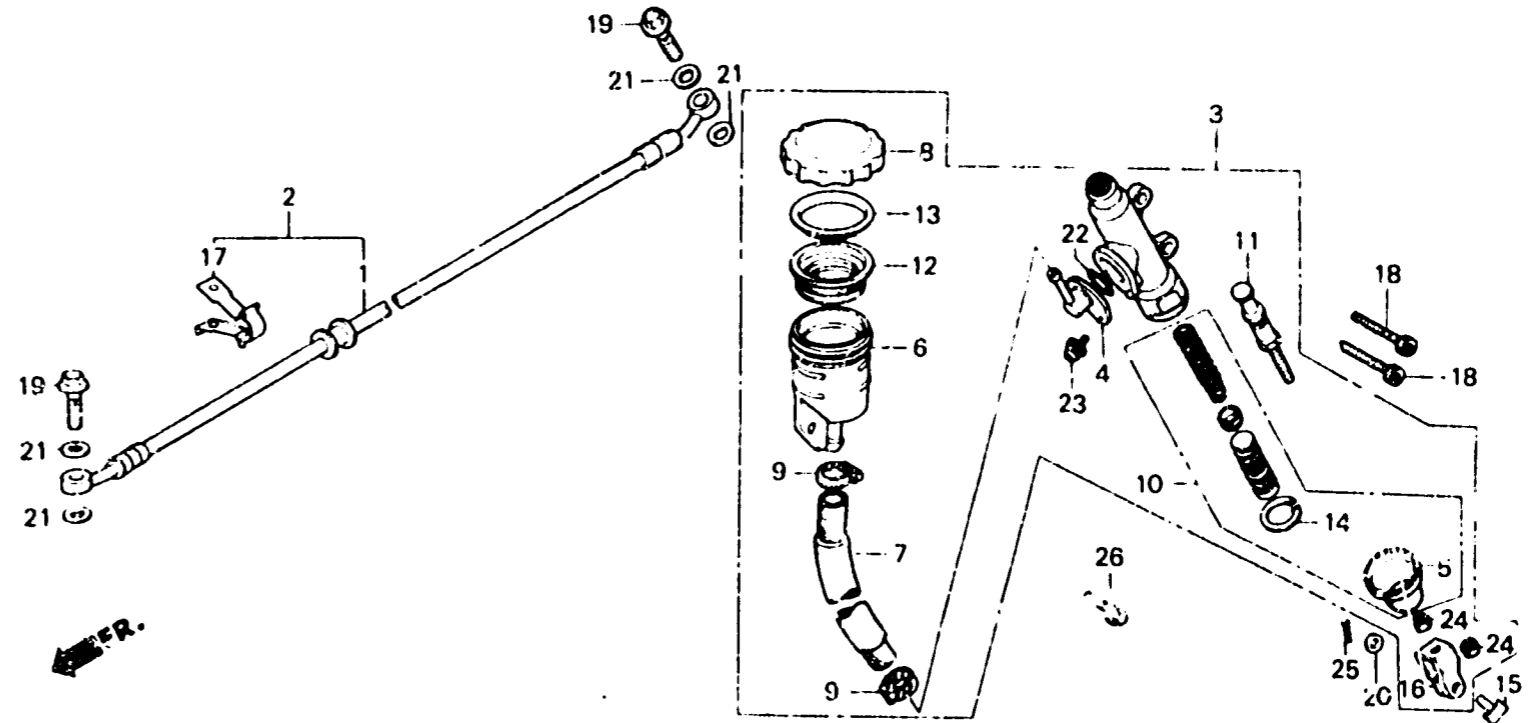

2-C9

F-12

Rear brake master cylinder
 Maître cylindre de frein arrière
 Hinterradbremse-Hauptzylinder
 Cilindro maestro de freno trasera

BMBG - 31A

Item d'entretien	T.D.F.	N° de réf.	N° de pièce	Description	N° de roue					N° de série	Code de zone
					F1	F2	F3	F4	F5		
		14	46182-500-013	CIRCLIP	1	1	1	1	1		
		15	46573-MB6-000	GOUPILLE DE LEVIER DE FREIN	1	1	1	1	1		
		16	46504-MB2-006	JOINT DE ETRIER DE FREIN	1	1	1	1	1		
		17	52115-MB6-630	AGRAFE DE DURITE DE FREIN AR.	--	1	1	1	1		
		18	90115-MB2-000	BOULON DE DOUILLE, 6X22	2	2	2	2	2		
		19	90145-961-010	BOULON D'HUILE, 10X22	2	--	--	--	--		
		20	90145-KM3-750	BOULON D'HUILE, 10X22	--	2	2	2	2		
		21	90501-310-000	RONDELLE, 7X12	1	1	1	1	1		
		21	90545-300-000	RONDELLE DE BOULON D'HUILE	4	4	4	4	4		
		22	91212-422-006	JOINT TORIQUE, 14 BX24	1	1	1	1	1		
		23	93893-04012-15	VIS A TETE A RONDELLE, 4X12	1	1	1	1	1		
		24	94072-08060-05	ECROU HEX, 8MM	2	2	2	2	2		
		25	94701-16150	GOUPILLE FENDUE, 1 LX15	1	1	1	1	1		
		26	95700-06014-00	BOULON DE BRIDE, 6X14	1	1	1	1	1		