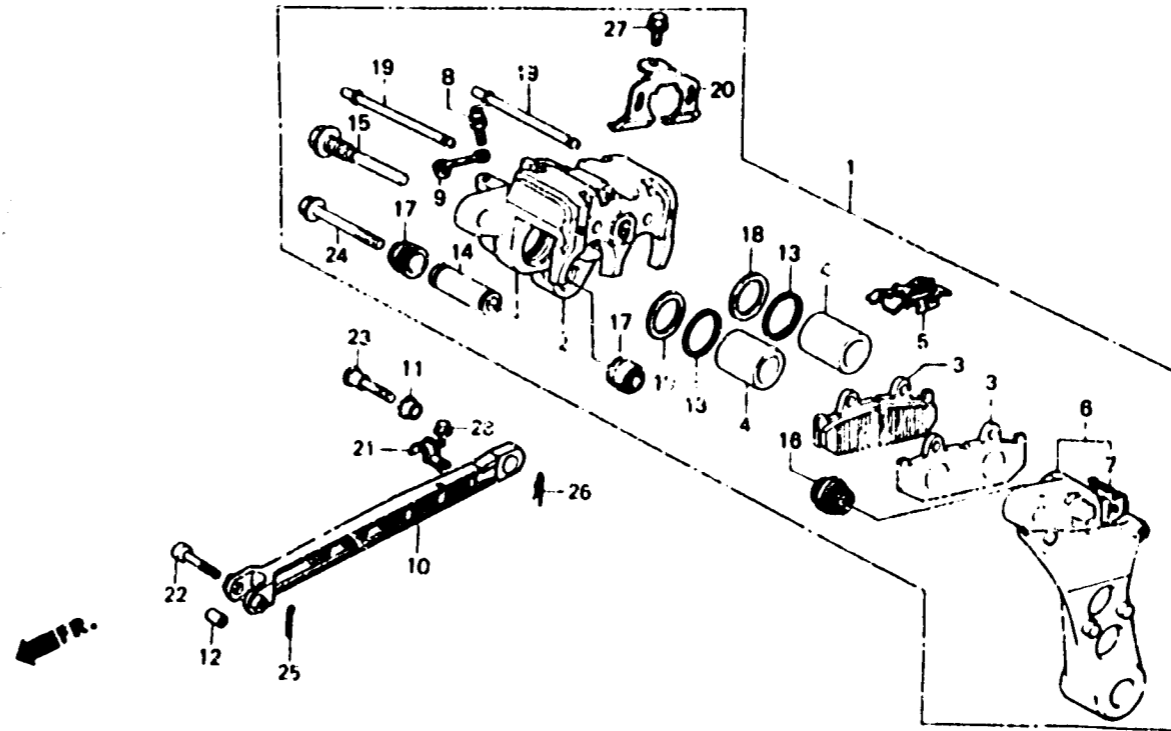

2-C12

F-13

Rear brake caliper
 Etrier de frein arrière
 Hinterrad-Bremssattel
 Calibrador de freno trasero

BMR6 - 64

Item d'entretien	T.D.R.	N° de réf.	N° de pièce	Description	N° de reçus VF 1000						N° de série	Code de zone
					F1	F1	F2	F1	F2	F2		
			90121-KM4-000	BOULON DE LIAISON DE COUPLE	-	1	-	-	-	2101305	E.ED.G.IT,U	
					-	-	1	-	-	4002194	AR.E.ED.FI.G.H.IT,SD U	
		24	90180-MA3-006	BOULON DE BRIDE, PX49	1	1	1	1	1			
		25	94201-2C180	GOUILLE FENCUE, 2.0X18	1	1	1	1	1			
		26	94251-10000	GOUILLE DE BLOCAGE, 10MM	1	1	1	1	1			
		27	95700-06010-07	BOULON DE BRIDE, 6X10	1	1	1	1	1			
		28	95700-06012-03	BOULON DE BRIDE, 6X12	1	1	1	1	1			