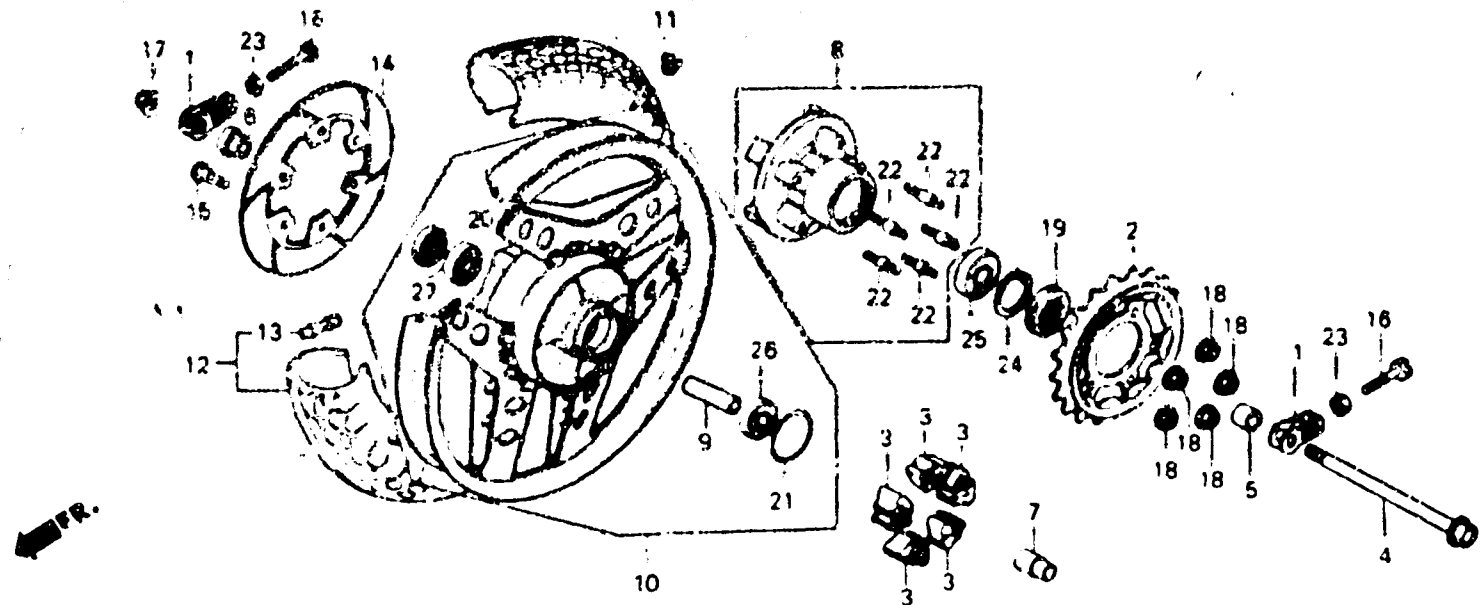

2-D4

F-14-1

Rear wheel
(AR,E,ED,F,FI,G,H,IT,N,SA,SD,SP,SW,U)

Roue arrière
(AR,E,ED,F,FI,G,H,IT,N,SA,SD,SP,SW,U)

Hinterrad
(AR,E,ED,F,FI,G,H,IT,N,SA,SD,SP,SW,U)

Ruede trasera
(AR,E,ED,F,FI,G,H,IT,N,SA,SD,SP,SW,U)

BM86 - 33

Item d'entretien	T.D.R.	N° de réf.	N° de piece	Description	N° de requis					N° de série	Code de zone
					F1	F2	F3	F4	F5		
		25	96140-63050-10	ROULEMENT A BILLES RADIAL.							AR,E,ED,F,FI,G,H,IT,N SA,SD,SP,SW,U
		26	96150-62040-10	ROULEMENT A BILLES RADIAL.							AR,E,ED,F,FI,G,H,IT,N SA,SD,SP,SW,U
		27	96150-63040-10	ROULEMENT A BILLES RADIAL.							AR,E,ED,F,FI,G,H,IT,N SA,SD,SP,SW,U