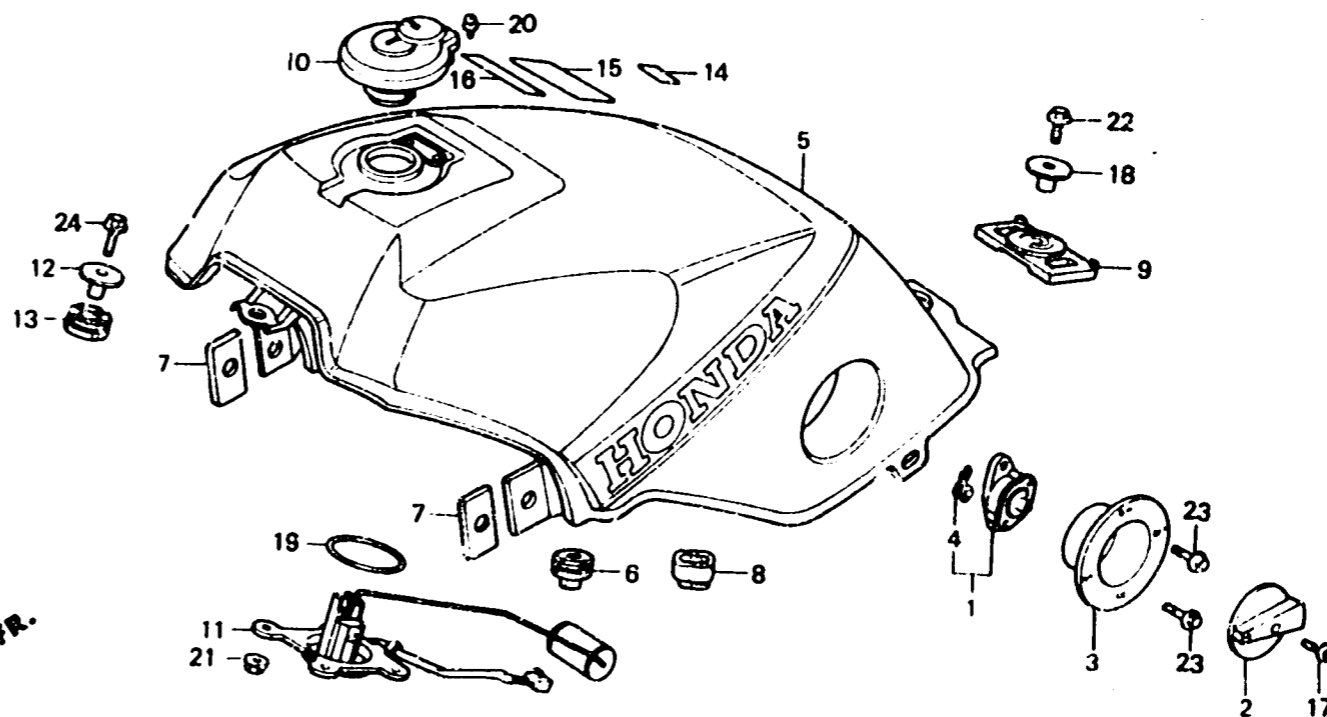

2-D10

F-15

Fuel tank

Réservoir d'essence

Benzin tank

Tanque de combustible

BMB6-34A

Item d'entretien	T.D.R.	N° de réf.	N° de pièce	Description	N° de requi				N° de série	Code de zone
					VF1000	F2	F	F2		
		17	90102-MB2-000	ROULON DE DOUILLE 4X13	1	1	1	1	1	
		18	90324-MB6-000	COLLIER DE FIXATION DE RÉSERVOIR D'ESSENCE	1	1	1	1	1	
		19	91305-MC7-000	JOINT TORIQUE, 39.5X5	1	1	1	1	1	
		20	93832-04006-00	VIS A TETE A RONDELLE, 4X6	2	2	2	2	-	
			93842-04006-00	VIS A TETE A RONDELLE, 4X6	-	-	-	-	2	
		21	94050-06080	ECROU DE BRIDE, 6MM	4	4	4	4	4	
		22	95700-08025-08	BOULON DE BRIDE, 8X25	1	1	1	1	1	
		23	96000-06016-00	BOULON DE BRIDE, 6X16	2	2	2	2	2	
		24	96000-06020-02	BOULON DE BRIDE, 6X20	1	1	1	1	1	