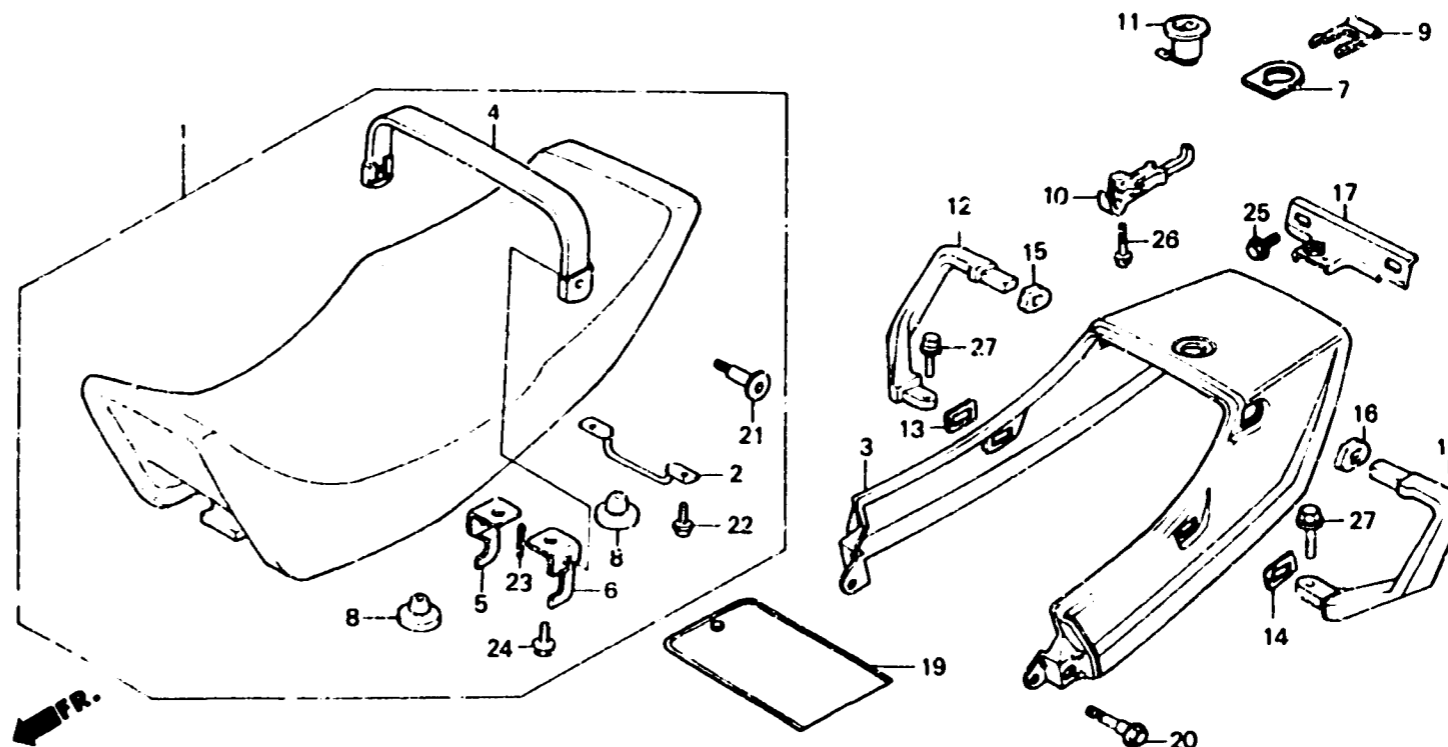

2-D12

F-16

Seat • Rear cowl  
(VF1000FE • VF1000FF-CM)

Siege • Auvent arrière  
(VF1000FE • VF1000FF-CM)

Sitz • Hinterer Verkleidung  
(VF1000FE • VF1000FF-CM)

Asiento • Cubretablero trasera  
(VF1000FE • VF1000FF-CM)

BMB6 - 35

Item d'entretien	T.D.R.	N° de réf.	N° de pièce	Description	P. de requ. VF1000				N° de série	Code de zone
					F	F2	F	F2		
			772A0-MB6-000ZD	AUVENT AR. DE SIEGE • NH1 TYPE4 • (WL)	1	-	-	-		AR, E, ED, F, FI, G, N, SA SW, U
			772A0-MB6-770ZA	AUVENT AR. DE SIEGE • NH138 • (WL)	-	1	-	-		CM
4			77201-MB2-000ZA	CEINTURE COMP. SIEGE • NH1 •	1	-	-	-		AR
			77201-MB2-000ZB	CEINTURE COMP. SIEGE • R36L •	1	-	-	-		AR
5			77204-MB6-680	APPUI DE CEINTURE DE SIEGE D	1	-	-	-		AR
6			77205-MB6-680	APPUI DE CEINTURE DE SIEGE G	1	-	-	-		AR
7			77207-MB2-000	PLAQUE DE VERROU DE SIEGE	1	1	-	-		AR, CM, F, FI, N, SA E, ED, G, SW, U
8			77211-MB0-000	CAOUTCHOUC DE BUTEE DE SIEGE	2	2	-	-		AR, CM, F, FI, N, SA E, ED, G, SW, U
9			77211-MB2-000	RESSORT DE FIXATION DE CLEF VERROU	1	1	-	-		AR, CM, F, FI, N, SA E, ED, G, SW, U