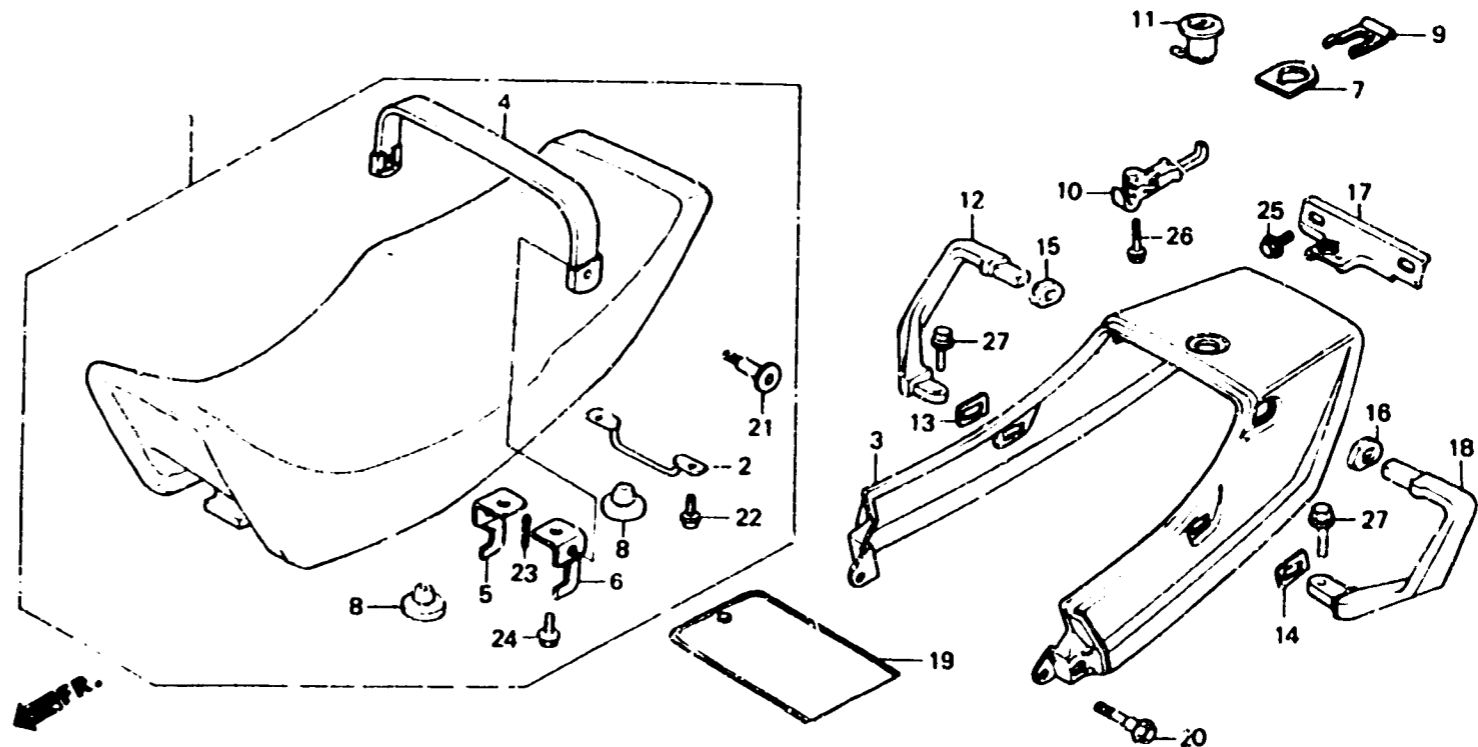

2-D13

F-16

Seat • Rear cowl
(VF1000FE • VF1000FF-CM)

Siege • Avant arrière
(VF1000FE • VF1000FF-CM)

Sitz • Hinterer Verkleidung
(VF1000FE • VF1000FF-CM)

Asiento • Cubretablero trasera
(VF1000FE • VF1000FF-CM)

BMB6-35

Item d'entretien	T.D.R.	N° de réf.	N° de pièce	Description	N. de regis. VF1000				N° de série	Code de zone
					F	F1	F2	F		
		10	77220-MB2-C03	CROCHET D'ARRET DE SIEGE	1	1	-	-	AR,CM,F,FI,N,SA E,ED,G,SW,U
		11	77225-ME4-C03	ENS. VERROU DE SIEGE	1	1	-	-	AR,CM,F,FI,N,SA E,ED,G,SW,U
		12	77330-MB2-000	POIGNEE AR. D.	1	1	-	-	AR,CM,F,FI,N,SA E,ED,G,SW,U
		13	77331-MB2-000	CAOUTCHOUC DE POIGNEE AR. D	(A)	1	1	-	AR,CM,F,FI,N,SA E,ED,G,SW,U
		14	77332-MB2-000	CAOUTCHOUC DE POIGNEE AR. G	(A)	1	-	-	AR,CM,F,FI,N,SA E,ED,G,SW,U
		15	77333-MB2-000	CAOUTCHOUC DE POIGNEE AR. D	(B)	1	1	-	AR,CM,F,FI,N,SA E,ED,G,SW,U
		16	77334-MB2-000	CAOUTCHOUC DE POIGNEE AR. G	(B)	1	1	-	AR,CM,F,FI,N,SA E,ED,G,SW,U