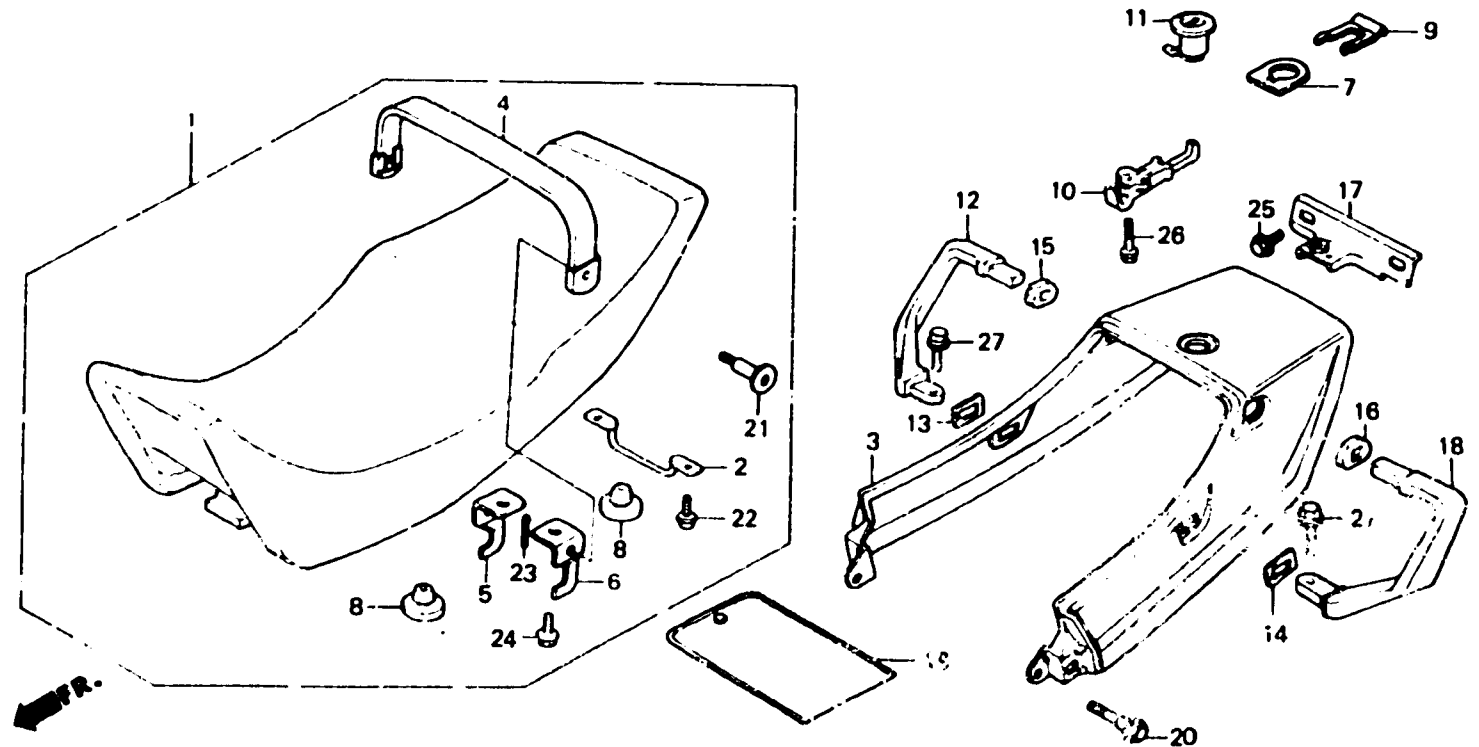

2-D14

F-16

Seat • Rear cowl  
(VF1000FE • VF1000FF-CM)

Siege • Auvent arrière  
(VF1000FE • VF1000FF-CM)

Sitz • Hinterer Verkleidung  
(VF1000FE • VF1000FF-CM)

Asiento • Cubretablero trasera  
(VF1000FE • VF1000FF-CM)

BMB6-35

Item d'entretien	T.D.R.	N° de réf.	N° de pièce	Description	N° de requi				N° de serie	Code de zone
					F	F	F2	F2		
		17	77335-MB2-000	RACCORD DE POIGNEE AR. ....	1	1	-	-	.....	AR,CM,F,FI,N,SA
		18	77340-MB2-000	POIGNEE AR. G. ....	1	1	-	-	.....	E,ED,G,SW,U
		19	83642-171-000	SAC. MANUFL DE CONDUCTEUR .....	1	1	-	-	.....	AR,CM,F,FI,N,SA
		20	90111-187-000	BOULON DE BRIDE, 6MM .....	1	-	-	-	.....	E,ED,G,SW,U
					2	-	-	-	.....	AR,CM,F,FI,N,SA
		21	90146-MB2-000	VIS DE FIXATION DE BANDE .....	2	-	-	-	.....	AR
		22	93893-04008-00	VIS A TETE A RONDELLE, 4XB .....	2	2	-	-	.....	AR,CM,F,FI,N,SA
					2	-	-	-	.....	E,ED,G,SW,U
		23	94251-06000	GOUPILLE DE BLOCAGE, 6MM .....	2	-	-	-	.....	AR
		24	95700-06012-08	BOULON DE BRIDE, 6X12 .....	2	-	-	-	.....	AR
		25	95700-06016-08	BOULON DE BRIDE, 6X16 .....	2	2	-	-	.....	AR,CM,F,FI,N,SA
					2	-	-	-	.....	E,ED,G,SW,U
		26	95700-06025-08	BOULON DE BRIDE, 6X25 .....	1	1	-	-	.....	AR,CM,F,FI,N,SA
					1	-	-	-	.....	E,ED,G,SW,U
		27	95700-08020-07	BOULON DE BRIDE, 8X20 .....	2	2	-	-	.....	AR,CM,F,FI,N,SA
					2	-	-	-	.....	E,ED,G,SW,U